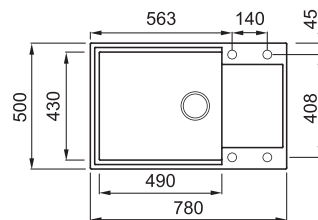

# EASY 310

1-medencés mosogatótálca csepegtetővel

Részletes műszaki rajz: QR-kód a 115. oldalon

## JELLEMZŐK

Méreték (mm)	<b>780 x 500</b>
Szekrény méret (mm)	<b>600</b>
- ha az első komponens	<b>800</b>
Kivágási méret (mm)	<b>760 x 480</b>
Medence mélység (mm)	<b>200</b>
Medence helyzete	<b>Megfordítható</b>