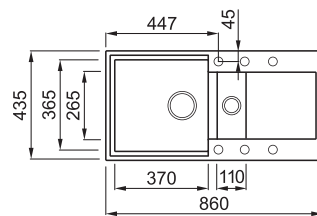

EASY 425

1,5 -medencés mosogatótálca csepegtetővel

Részletes műszaki rajz: QR-kód a 115. oldalon

JELLEMZŐK

Méret (mm)	860 x 435
Szekrény méret (mm)	600
Kivágási méret (mm)	840 x 415
1. Medence mélység (mm)	210
2. Medence mélység (mm)	120
Medence helyzete	Megfordítható