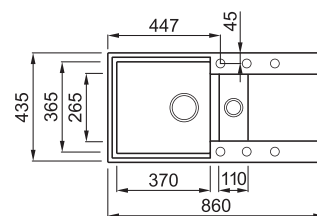

EASY 425

1,5 -medencés mosogatótálca csepegtetővel

Részletes műszaki rajz: QR-kód a 115. oldalon

JELLEMZŐK

Méret (mm)	860 x 435
Szekrény méret (mm)	600
Kivágási méret (mm)	840 x 415
1. Medence mélység (mm)	210
2. Medence mélység (mm)	120
Medence helyzete	Megfordítható