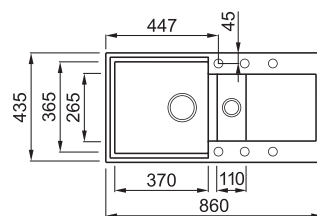

EASY 425

1,5 -medencés mosogatótálca csepegtetővel

Részletes műszaki rajz: QR-kód a 115. oldalon

JELLEMZŐK

Méret (mm)	860 x 435
Székény méret (mm)	600
Kivágási méret (mm)	840 x 415
1. Medence mélység (mm)	210
2. Medence mélység (mm)	120
Medence helyzete	Megfordítható