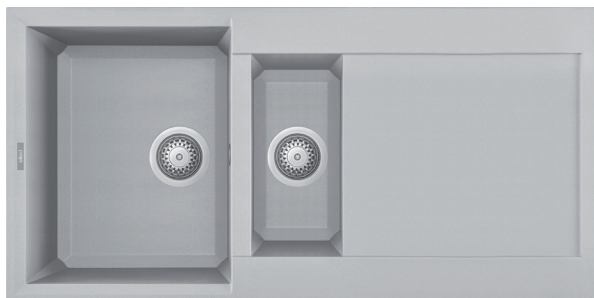

EASY 475

1,5 -medencés mosogatótálca csepegtetővel

Részletes műszaki rajz: QR-kód a 115. oldalon

JELLEMZŐK

Méret (mm)	1000 x 500
Szekrény méret (mm)	600
- ha az első komponens	800
Kivágási méret (mm)	980 x 480
1. Medence mélység (mm)	200
2. Medence mélység (mm)	140
Medence helyzete	Megfordítható

JAVASOLT KIEGÉSZÍTŐK

ANYAGOK ÉS SZÍNEK

GRANITEK
NATURAL GRANITE EFFECT

METAL

● M79 Aluminium	LMY47579
● M78 Espresso	LMY47578
● M73 Titanium	LMY47573
● M70 Ghisa	LMY47570

GRANITEK
NATURAL GRANITE EFFECT

MATT