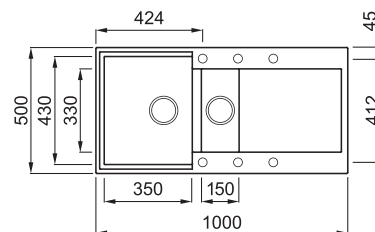

EASY 475

1,5 -medencés mosogatótálca csepegtetővel

Részletes műszaki rajz: QR-kód a 115. oldalon

JELLEMZŐK

Méret (mm)	1000 x 500
Szekrény méret (mm)	600
- ha az első komponens	800
Kivágási méret (mm)	980 x 480
1. Medence mélység (mm)	200
2. Medence mélység (mm)	140
Medence helyzete	Megfordítható