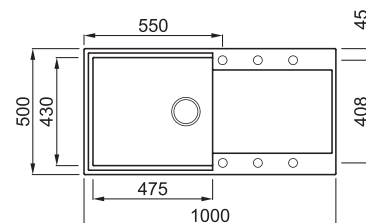

## 1-medencés mosogatótálca

Részletes műszaki rajz: QR-kód a 115. oldalon

### JELLEMZŐK

|                      |                      |
|----------------------|----------------------|
| Méret (mm)           | <b>1000 x 500</b>    |
| Székény méret (mm)   | <b>600</b>           |
| Kivágási méret (mm)  | <b>980 x 480</b>     |
| Medence mélység (mm) | <b>200</b>           |
| Medence helyzete     | <b>Megfordítható</b> |