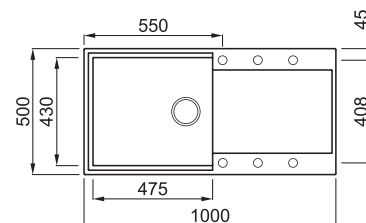

EASY 480

1-medencés mosogatótálca

Részletes műszaki rajz: QR-kód a 115. oldalon

JELLEMZŐK

| | |
|----------------------|----------------------|
| Méreték (mm) | 1000 x 500 |
| Székény méret (mm) | 600 |
| Kivágási méret (mm) | 980 x 480 |
| Medence mélység (mm) | 200 |
| Medence helyzete | Megfordítható |