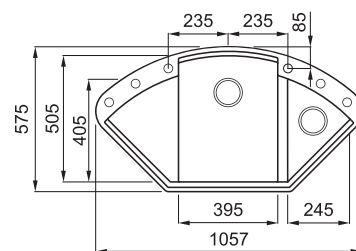

EASY CORNER

1,5-medencés sarok mosogatótálca csepegtetővel

Részletes műszaki rajz: QR-kód a 115. oldalon