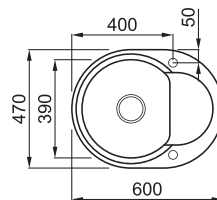

EASY ROUND 600

1-medencés sarok mosogatótálca csepegtetővel

Részletes műszaki rajz: QR-kód a 115. oldalon

JELLEMZŐK

Méret (mm)	600 x 470
Székény méret (mm)	450
Kivágási méret (mm)	Munkalapra szerelhető a rajz szerint
Medence mélység (mm)	200
Medence helyzete	Megfordítható