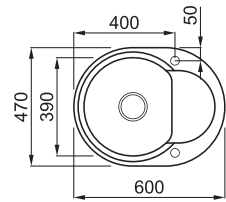

EASY ROUND 600

1-medencés sarok mosogatótálca csepegtetővel

Részletes műszaki rajz: QR-kód a 115. oldalon

JELLEMZŐK

Méret (mm)	600 x 470
Székény méret (mm)	450
Kivágási méret (mm)	Munkalapra szerelhető a rajz szerint
Medence mélység (mm)	200
Medence helyzete	Megfordítható