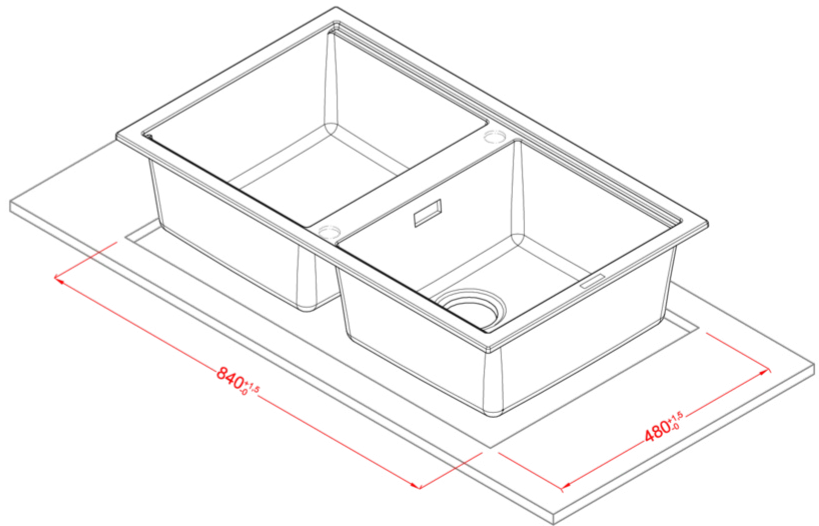

# BEST 450

Méretrajz

0

Jelleg	2 medence
Modell	BEST 450
Székény mérete (mm)	900
Beépíthetőség	Munkalapra szerelhető
Méret (mm)	860 x 510
Kivágási méret (mm)	840 x 480

**KERATEK<sup>plus</sup>**  
CERAMIC NANOTECHNOLOGY CN6

**LGB45078** G78  
8032557066927

CLASSIC

**LGB45051** G51  
8032861043416

**LGB45059** G59  
8032861043393

**LGB45062** G62  
8032861047094