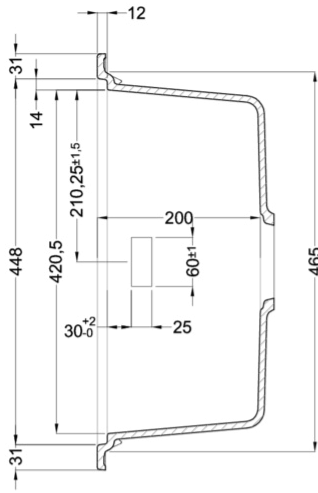

# BEST 450

Méretrajz

0

Jelleg	2 medence
Modell	BEST 450
Székény mérete (mm)	900
Beépíthetőség	Munkalapra szerelhető
Méret (mm)	860 x 510
Kivágási méret (mm)	840 x 480

**KERATEK<sup>plus</sup>**  
CERAMIC NANOTECHNOLOGY CN6

**LGB45078** G78  
8032557066927

CLASSIC

**LGB45051** G51  
8032861043416

**LGB45059** G59  
8032861043393

**LGB45062** G62  
8032861047094

## BEST 450

general tolerances where not expressly communicated ±0.2%  
connection dimensions according to UNI EN 695