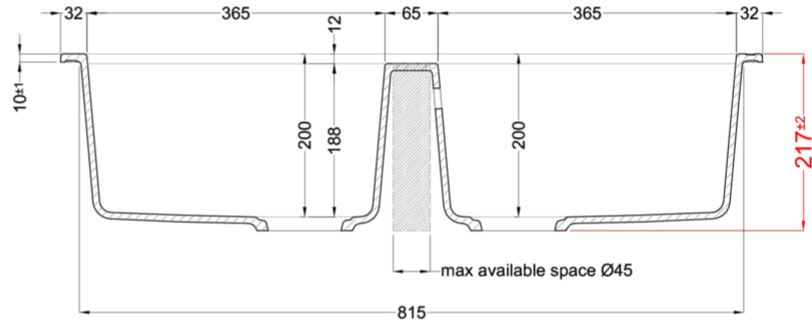

# BEST 450

Méretrajz

0

Jelleg	2 medence
Modell	BEST 450
Székény mérete (mm)	900
Beépíthetőség	Munkalapra szerelhető
Méret (mm)	860 x 510
Kivágási méret (mm)	840 x 480

**KERATEK<sup>plus</sup>**  
CERAMIC NANOTECHNOLOGY CN6

**LGB45078** G78  
8032557066927

CLASSIC

**LGB45051** G51  
8032861043416

**LGB45059** G59  
8032861043393

**LGB45062** G62  
8032861047094

## BEST 450

general tolerances where not expressly communicated ±0.2%  
connection dimensions according to UNI EN 695