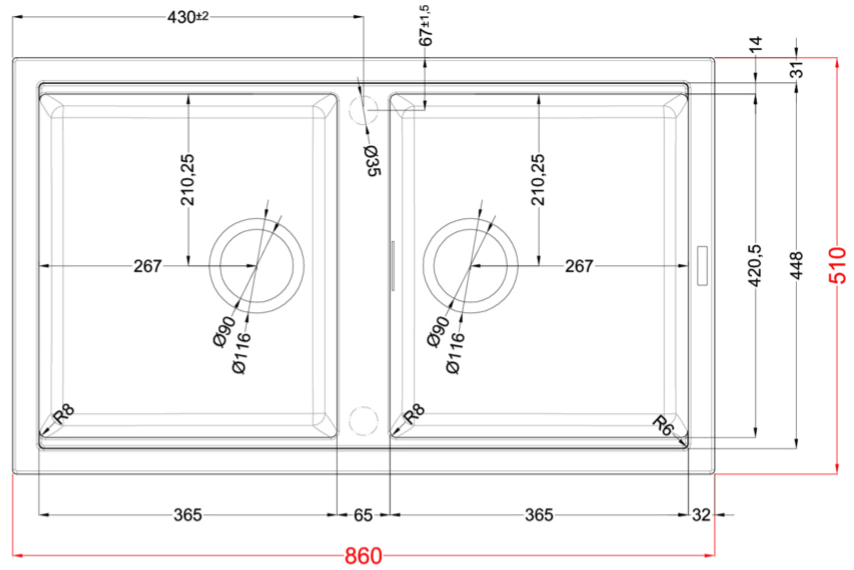

# BEST 450

Méretrajz

0

Jelleg	2 medence
Modell	BEST 450
Székény mérete (mm)	900
Beépíthetőség	Munkalapra szerelhető
Méret (mm)	860 x 510
Kivágási méret (mm)	840 x 480

**KERATEK<sup>plus</sup>**  
CERAMIC NANOTECHNOLOGY CN6

**LGB45078** G78  
8032557066927

CLASSIC

**LGB45051** G51  
8032861043416

**LGB45059** G59  
8032861043393

**LGB45062** G62  
8032861047094

## BEST 450

general tolerances where not expressly communicated ±0.2%  
connection dimensions according to UNI EN 695