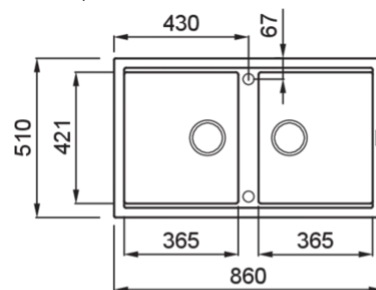

# BEST 450

Méretrajz

0

Jelleg	2 medence
Modell	BEST 450
Székény mérete (mm)	900
Beépíthetőség	Munkalapra szerelhető
Méret (mm)	860 x 510
Kivágási méret (mm)	840 x 480

**KERATEK<sup>plus</sup>**  
CERAMIC NANOTECHNOLOGY CN6

## BEST 450

general tolerances where not expressly communicated ±0.2%  
connection dimensions according to UNI EN 695