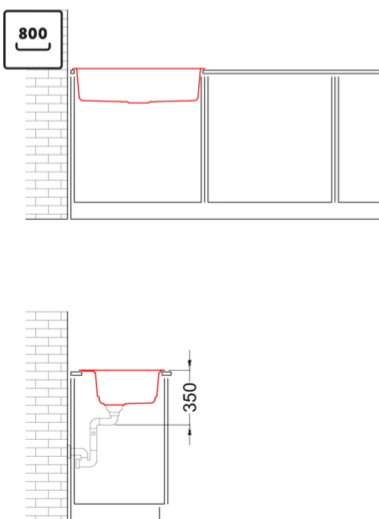

BEST 130

Méretrajz

0	
Jelleg	1 medence
Modell	BEST 130 szett
Székrenyméret (mm)	800
Beépíthetőség	Munkalapra szerelhető
Méreték (mm)	790 x 510
Kivágási méret (mm)	770 x 480
Medence mélység (mm)	200

KERATEK^{plus}

LGB13068 G68
8031873069339

LGB13078 G78
8032557066873

CLASSIC

LGB13051 G51
8031873069308

LGB13059 G59
8031873069315

LGB13062 G62
8031873069322

BEST 130

general tolerances where not expressly communicated $\pm 0,2\%$
 connection dimensions according to UNI EN 695