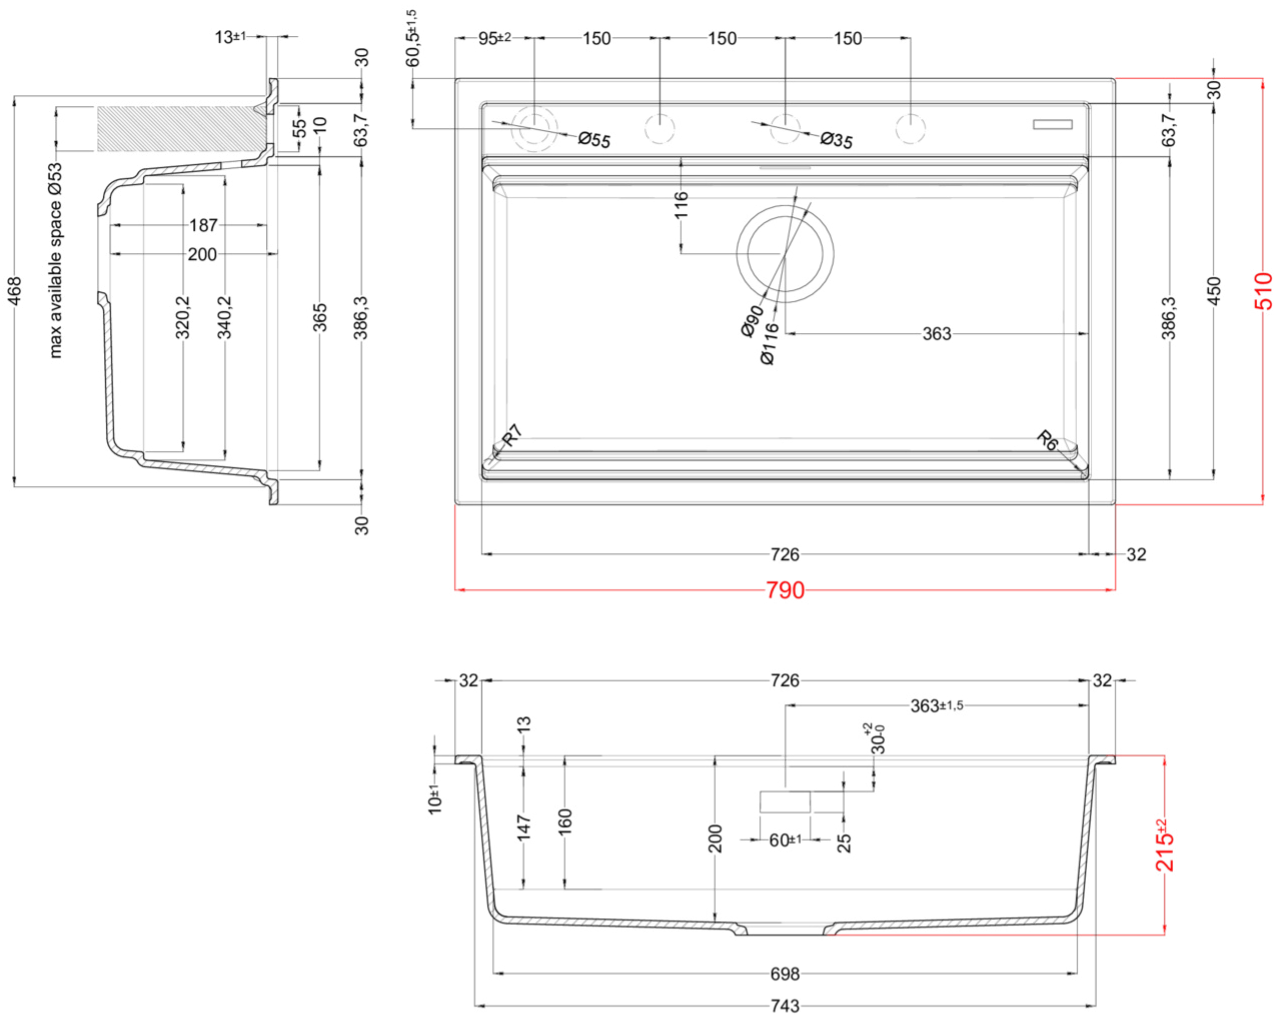

BEST 130

Méretrajz

0	
Jelleg	1 medence
Modell	BEST 130 szett
Székrenyméret (mm)	800
Beépíthetőség	Munkalapra szerelhető
Méreték (mm)	790 x 510
Kivágási méret (mm)	770 x 480
Medence mélység (mm)	200

KERATEK^{plus}

LGB13068 G68
8031873069339

LGB13078 G78
8032557066873

CLASSIC

LGB13051 G51
8031873069308

LGB13059 G59
8031873069315

LGB13062 G62
8031873069322

BEST 130

general tolerances where not expressly communicated $\pm 0,2\%$
 connection dimensions according to UNI EN 695