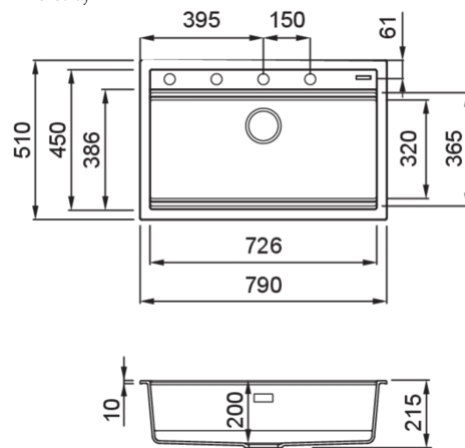

BEST 130

Méretrajz

0	
Jelleg	1 medence
Modell	BEST 130 szett
Székrenyméret (mm)	800
Beépíthetőség	Munkalapra szerelhető
Méreték (mm)	790 x 510
Kivágási méret (mm)	770 x 480
Medence mélység (mm)	200

KERATEK^{plus}

LGB13068 G68
8031873069339

LGB13078 G78
8032557066873

CLASSIC

LGB13051 G51
8031873069308

LGB13059 G59
8031873069315

LGB13062 G62
8031873069322

BEST 130

general tolerances where not expressly communicated $\pm 0,2\%$
 connection dimensions according to UNI EN 695