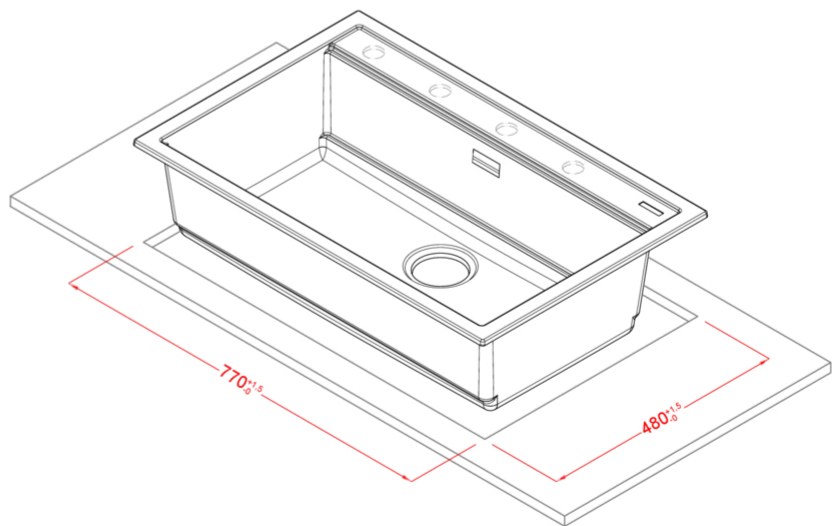

BEST 130

Méretrajz

0	
Jelleg	1 medence
Modell	BEST 130 szett
Székrenyméret (mm)	800
Beépíthetőség	Munkalapra szerelhető
Méreték (mm)	790 x 510
Kivágási méret (mm)	770 x 480
Medence mélység (mm)	200

KERATEK^{plus}

LGB13068 G68
8031873069339

LGB13078 G78
8032557066873

CLASSIC

LGB13051 G51
8031873069308

LGB13059 G59
8031873069315

LGB13062 G62
8031873069322

BEST 130

general tolerances where not expressly communicated $\pm 0,2\%$
 connection dimensions according to UNI EN 695