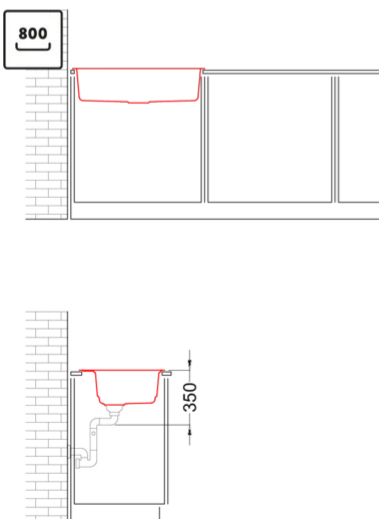

BEST 130 SZETT

Méretrajz

0	
Jelleg	1 medence
Modell	BEST 130 szett
Székrenyméret (mm)	800
Beépíthetőség	Munkalapra szerelhető
Méreték (mm)	790 x 510
Kivágási méret (mm)	770 x 480
Medence mélység (mm)	200

LGB13048K2 G48
8031873069766

LGB13068K2 G68
8031873069803

LGB13078K2 G78
8032557066880

CLASSIC

LGB13051K2 G51
8031873069773

LGB13059K2 G59
8031873069780

LGB13062K2 G62
8031873069797

BEST 130

general tolerances where not expressly communicated $\pm 0,2\%$
 connection dimensions according to UNI EN 695