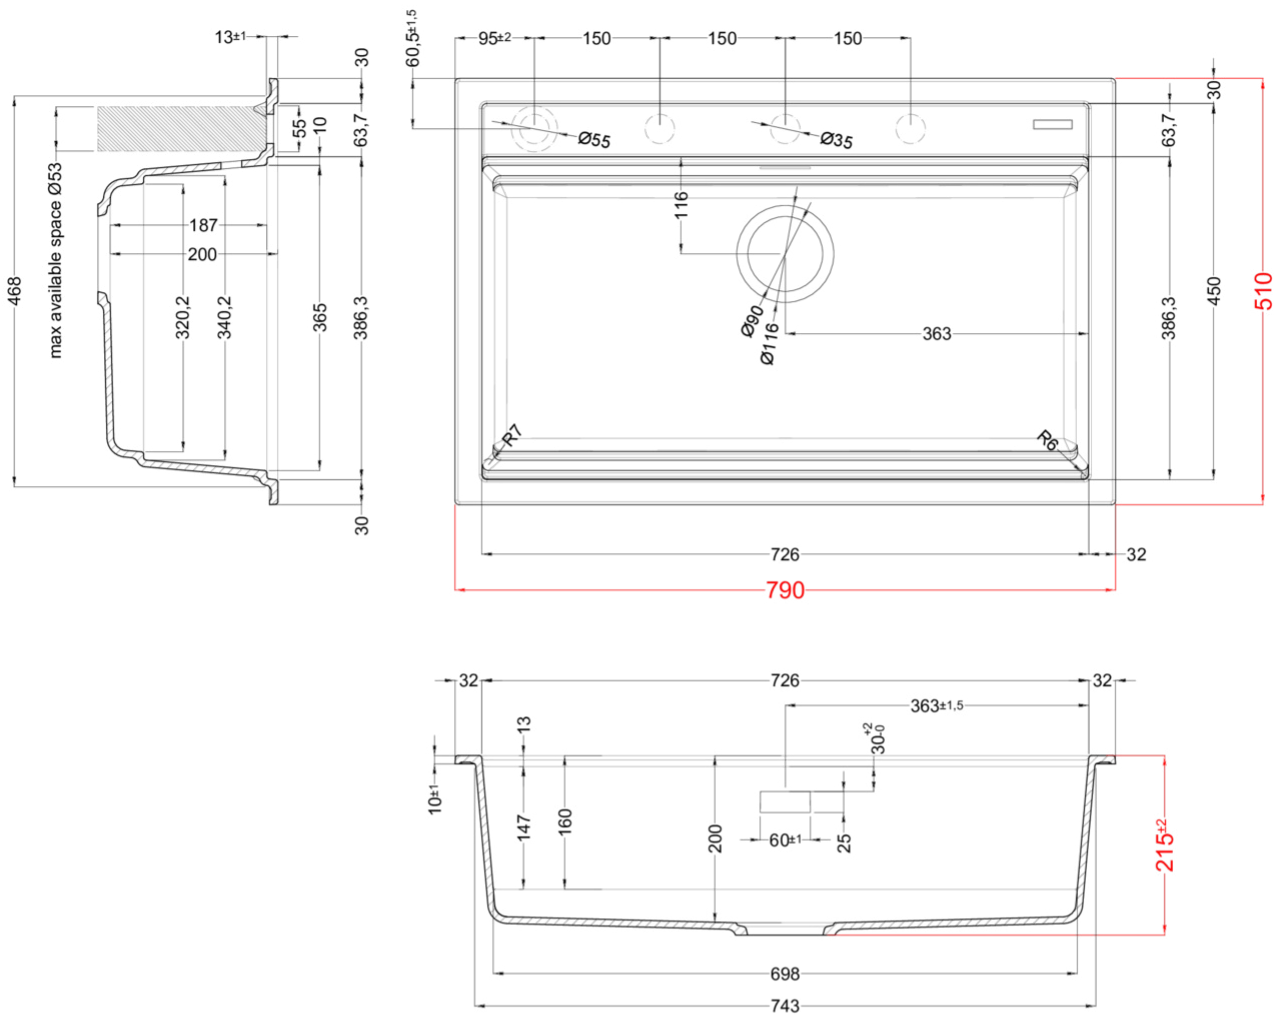

BEST 130 SZETT

Méretrajz

0	
Jelleg	1 medence
Modell	BEST 130 szett
Székrenyméret (mm)	800
Beépíthetőség	Munkalapra szerelhető
Méreték (mm)	790 x 510
Kivágási méret (mm)	770 x 480
Medence mélység (mm)	200

LGB13048K2 G48
8031873069766

LGB13068K2 G68
8031873069803

LGB13078K2 G78
8032557066880

CLASSIC

LGB13051K2 G51
8031873069773

LGB13059K2 G59
8031873069780

LGB13062K2 G62
8031873069797

BEST 130

general tolerances where not expressly communicated $\pm 0,2\%$
 connection dimensions according to UNI EN 695