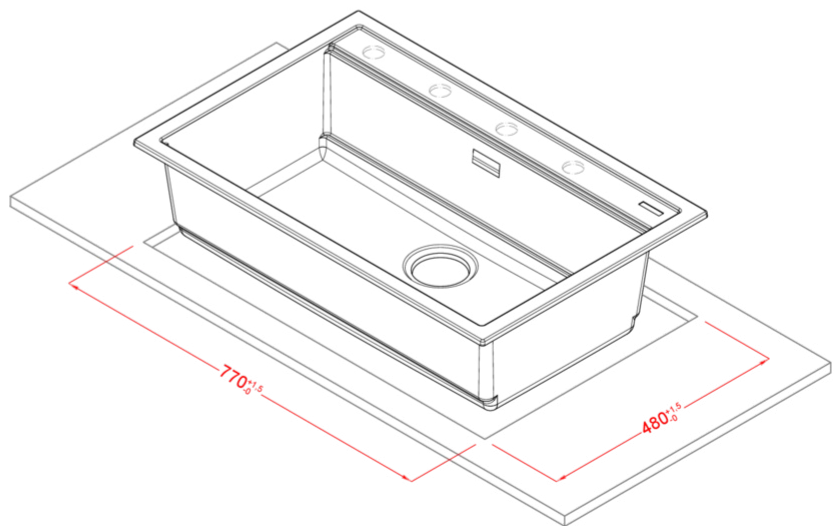

BEST 130 SZETT

Méretrajz

0	
Jelleg	1 medence
Modell	BEST 130 szett
Székrenyméret (mm)	800
Beépíthetőség	Munkalapra szerelhető
Méreték (mm)	790 x 510
Kivágási méret (mm)	770 x 480
Medence mélység (mm)	200

LGB13048K2 G48
8031873069766

LGB13068K2 G68
8031873069803

LGB13078K2 G78
8032557066880

CLASSIC

LGB13051K2 G51
8031873069773

LGB13059K2 G59
8031873069780

LGB13062K2 G62
8031873069797

BEST 130