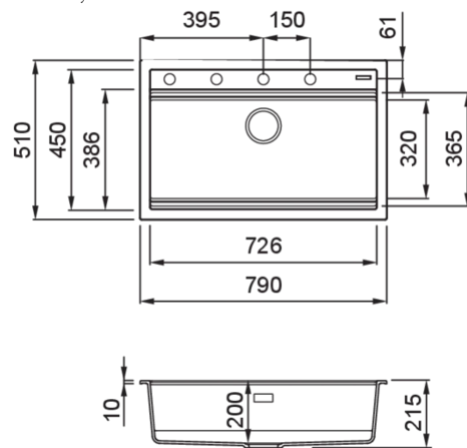

BEST 130 SZETT

Méretrajz

0	
Jelleg	1 medence
Modell	BEST 130 szett
Székrenyméret (mm)	800
Beépíthetőség	Munkalapra szerelhető
Méreték (mm)	790 x 510
Kivágási méret (mm)	770 x 480
Medence mélység (mm)	200

general tolerances where not expressly communicated $\pm 0,2\%$
 connection dimensions according to UNI EN 695