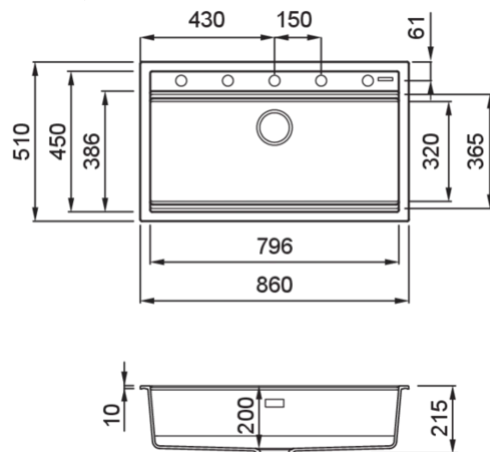

# BEST 360

Méretrajz

0

Jelleg	1 medence
Modell	BEST 360
Székrenyméret (mm)	900
Beépíthetőség	Munkalapra szerelhető
Méret (mm)	860 x 510
Kivágási méret (mm)	840 x 480
Medence mélység (mm)	200

## BEST 360

general tolerances where not expressly communicated  $\pm 0.2\%$   
connection dimensions according to UNI EN 695