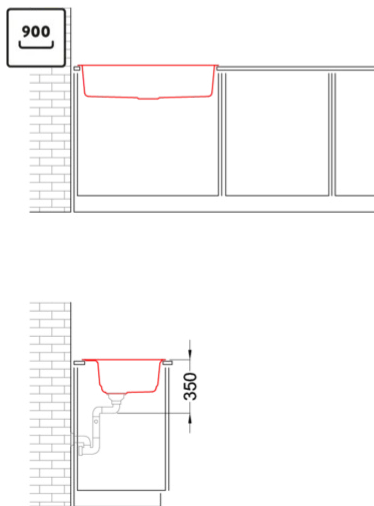

# BEST 360

Méretrajz

0

Jelleg	1 medence
Modell	BEST 360
Székrenyméret (mm)	900
Beépíthetőség	Munkalapra szerelhető
Méret (mm)	860 x 510
Kivágási méret (mm)	840 x 480
Medence mélység (mm)	200

**LGB36048** G48  
8032557037989

**LGB36068** G68  
8032557038023

**LGB36078** G78  
8032557066897

CLASSIC

**LGB36051** G51  
8032557037996

**LGB36059** G59  
8032557038009

**LGB36062** G62  
8032557038016