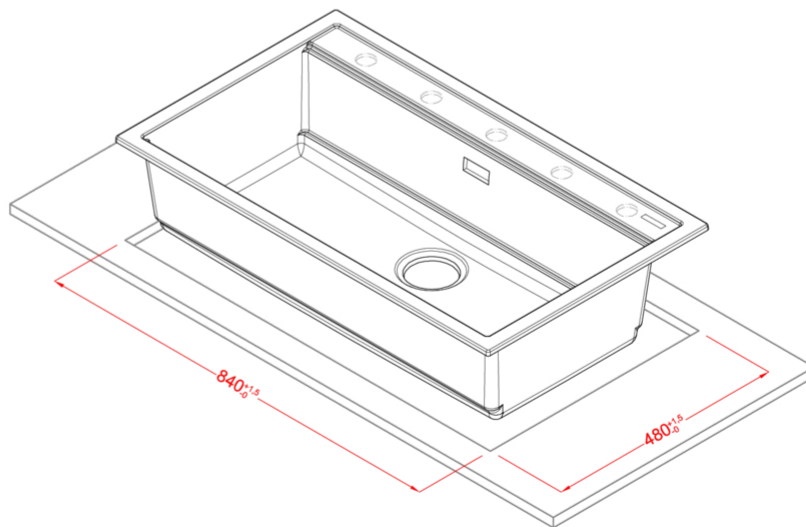

# BEST 360

Méretrajz

0

Jelleg	1 medence
Modell	BEST 360
Székrenyméret (mm)	900
Beépíthetőség	Munkalapra szerelhető
Méret (mm)	860 x 510
Kivágási méret (mm)	840 x 480
Medence mélység (mm)	200

**LGB36048** G48  
8032557037989

**LGB36068** G68  
8032557038023

**LGB36078** G78  
8032557066897

CLASSIC

**LGB36051** G51  
8032557037996

**LGB36059** G59  
8032557038009

**LGB36062** G62  
8032557038016