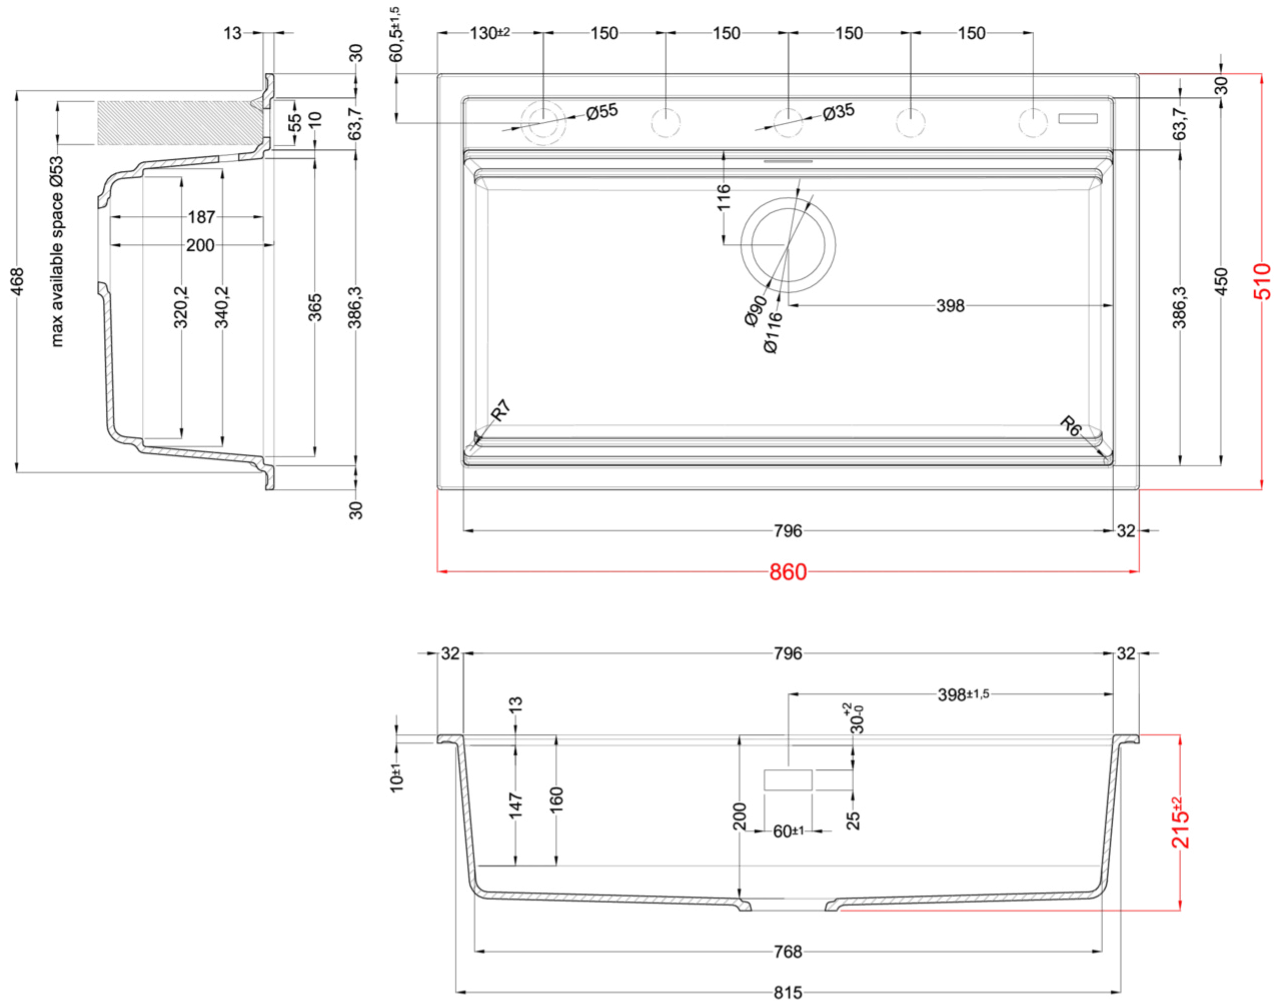

# BEST 360

Méretrajz

0

Jelleg	1 medence
Modell	BEST 360
Székrenyméret (mm)	900
Beépíthetőség	Munkalapra szerelhető
Méret (mm)	860 x 510
Kivágási méret (mm)	840 x 480
Medence mélység (mm)	200

**LGB36048** G48  
8032557037989

**LGB36068** G68  
8032557038023

**LGB36078** G78  
8032557066897

CLASSIC

**LGB36051** G51  
8032557037996

**LGB36059** G59  
8032557038009

**LGB36062** G62  
8032557038016

## BEST 360

general tolerances where not expressly communicated  $\pm 0.2\%$   
connection dimensions according to UNI EN 695