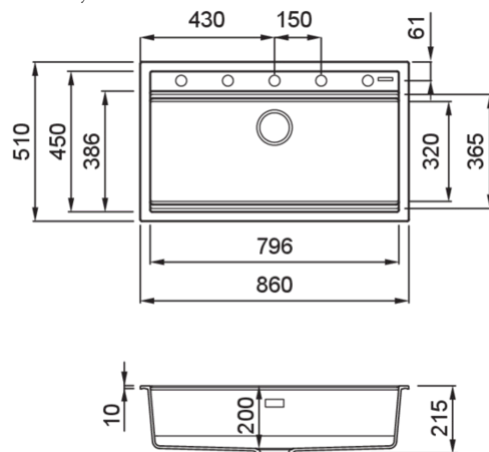

BEST 360SZETT

Méretrajz

Megnevezés	1 medence
Modell	BEST 360SZETT
Székrenyméret (mm)	900
Beépítés	Munkalapra szerelhető
Méreték (mm)	860 x 510
Kivágási méret (mm)	840 x 480
Medencék száma	1
Medence mélység (mm)	200