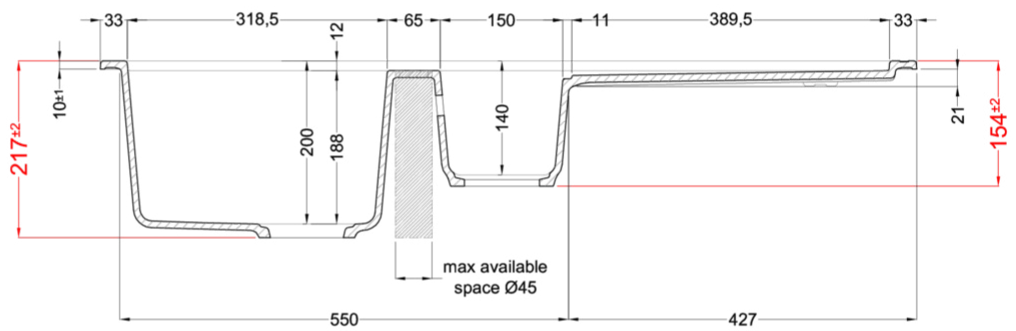

# BEST 475

Méretrajz

0

Jelleg	1 medence gyümölcsmosóval, csepegtetővel
Modell	BEST 475
Szokony mérete (mm)	600
Beépíthetőség	Munkalapra szerelhető
Méret (mm)	1000 x 510
kivágási méret (mm)	980 x 480

**KERATEK<sup>®</sup> plus**  
CERAMIC NANOTECHNOLOGY CN6

**LGB47578** G78  
8032557066941

CLASSIC

**LGB47551** G51  
8032861043553

**LGB47559** G59  
8032861043546

**LGB47562** G62  
8032861048978

# BEST 475

general tolerances where not expressly communicated  $\pm 0.2\%$   
connection dimensions according to UNI EN 695