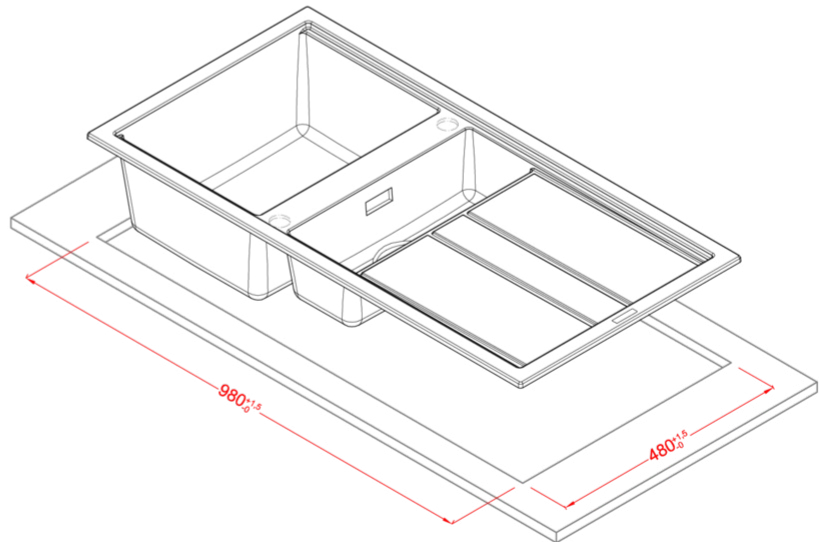

# BEST 475

Méretrajz

0

Jelleg	1 medence gyümölcsmosóval, csepegtetővel
Modell	BEST 475
Szokony mérete (mm)	600
Beépíthetőség	Munkalapra szerelhető
Méret (mm)	1000 x 510
kivágási méret (mm)	980 x 480

**KERATEK<sup>®</sup> plus**  
CERAMIC NANOTECHNOLOGY CN6

**LGB47578** G78  
8032557066941

CLASSIC

**LGB47551** G51  
8032861043553

**LGB47559** G59  
8032861043546

**LGB47562** G62  
8032861048978