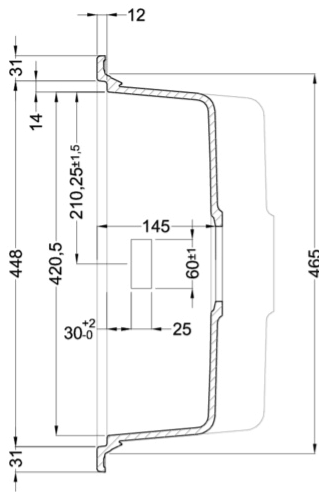

# BEST 475

Méretrajz

0

Jelleg	1 medence gyümölcsmosóval, csepegtetővel
Modell	BEST 475
Szokony mérete (mm)	600
Beépíthetőség	Munkalapra szerelhető
Méret (mm)	1000 x 510
kivágási méret (mm)	980 x 480

**KERATEK<sup>®</sup> plus**  
CERAMIC NANOTECHNOLOGY CN6

METAL

**LMB47573** M73  
8032861953760

**LMB47579** M79  
8032861953777

MATT

**LGB47540** G40  
8032861045731

**LGB47543** G43  
8032861043607

**LGB47548** G48  
8032557030782

**LGB47568** G68  
8032861048985

**LGB47578** G78  
8032557066941

CLASSIC

**LGB47551** G51  
8032861043553

**LGB47559** G59  
8032861043546

**LGB47562** G62  
8032861048978

# BEST 475

general tolerances where not expressly communicated  $\pm 0.2\%$   
connection dimensions according to UNI EN 695