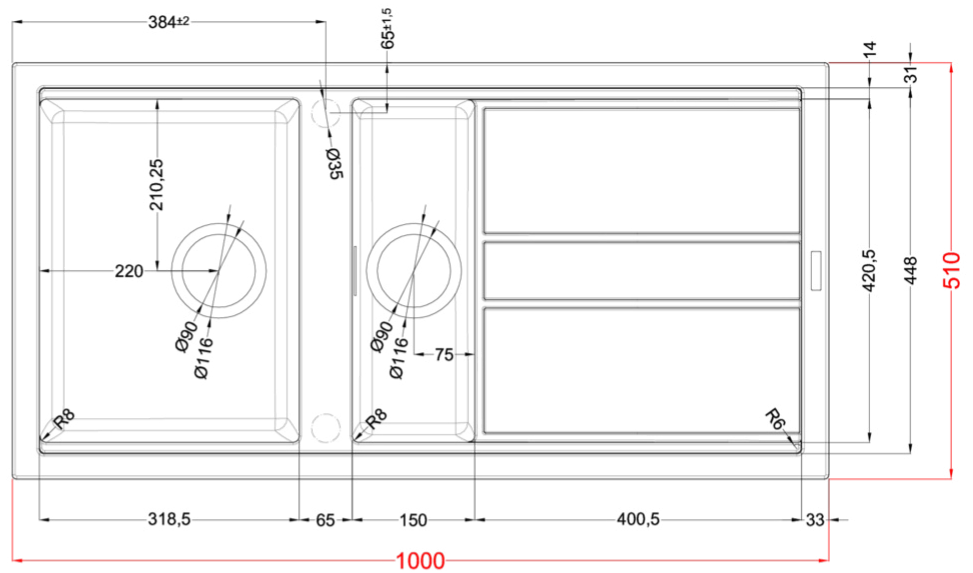

# BEST 475

Méretrajz

0

Jelleg	1 medence gyümölcsmosóval, csepegtetővel
Modell	BEST 475
Szokony mérete (mm)	600
Beépíthetőség	Munkalapra szerelhető
Méret (mm)	1000 x 510
kivágási méret (mm)	980 x 480

**KERATEK<sup>®</sup> plus**  
CERAMIC NANOTECHNOLOGY CN6

**LGB47578** G78  
8032557066941

CLASSIC

**LGB47551** G51  
8032861043553

**LGB47559** G59  
8032861043546

**LGB47562** G62  
8032861048978

# BEST 475

general tolerances where not expressly communicated  $\pm 0.2\%$   
connection dimensions according to UNI EN 695