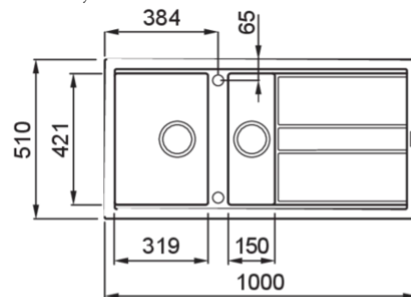

# BEST 475

Méretrajz

0

Jelleg	1 medence gyümölcsmosóval, csepegtetővel
Modell	BEST 475
Szokony mérete (mm)	600
Beépíthetőség	Munkalapra szerelhető
Méret (mm)	1000 x 510
kivágási méret (mm)	980 x 480

**KERATEK<sup>®</sup> plus**  
CERAMIC NANOTECHNOLOGY CN6

# BEST 475

general tolerances where not expressly communicated  $\pm 0.2\%$   
connection dimensions according to UNI EN 695