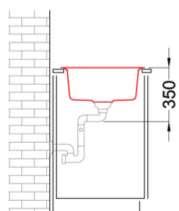

BEST 500

Méretrajz

0	
Jelleg	2 medence csepegtetővel
Modell	BEST 500
Szokrányméret (mm)	800
Beépíthetőség	Munkalapra szerelhető
Méreték (mm)	1160 x 510
Kivágási méret (mm)	1140 x 480

KERATEK^{plus}

CERAMIC NANOTECHNOLOGY CN6

LGB50078 G78
8032557066965

CLASSIC

LGB50051 G51
8032861047841

LGB50059 G59
8032861047483

LGB50062 G62
8032861047865

BEST 500

general tolerances where not expressly communicated ±0.2%
connection dimensions according to UNI EN 695