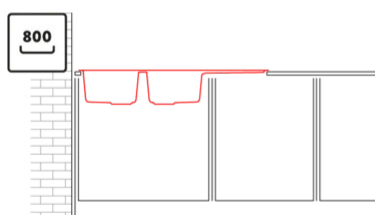

BEST 500

Méretrajz

0	
Jelleg	2 medence csepegtetővel
Modell	BEST 500
Szokrányméret (mm)	800
Beépíthetőség	Munkalapra szerelhető
Méreték (mm)	1160 x 510
Kivágási méret (mm)	1140 x 480

KERATEK^{plus}

CERAMIC NANOTECHNOLOGY CN6

LGB50078 G78
8032557066965

CLASSIC

LGB50051 G51
8032861047841

LGB50059 G59
8032861047483

LGB50062 G62
8032861047865

BEST 500

general tolerances where not expressly communicated ±0.2%
connection dimensions according to UNI EN 695