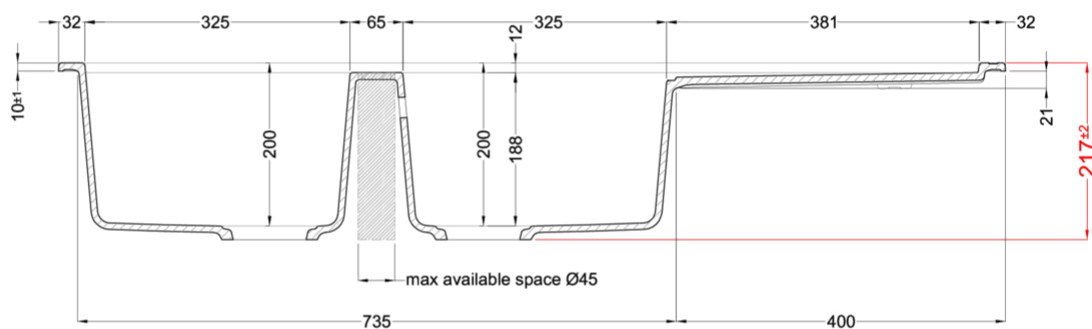

BEST 500

Méretrajz

0	
Jelleg	2 medence csepegtetővel
Modell	BEST 500
Szokrányméret (mm)	800
Beépíthetőség	Munkalapra szerelhető
Méreték (mm)	1160 x 510
Kivágási méret (mm)	1140 x 480

KERATEK^{plus}

CERAMIC NANOTECHNOLOGY CN6

LGB50078 G78
8032557066965

CLASSIC

LGB50051 G51
8032861047841

LGB50059 G59
8032861047483

LGB50062 G62
8032861047865

BEST 500

general tolerances where not expressly communicated ±0.2%
connection dimensions according to UNI EN 695