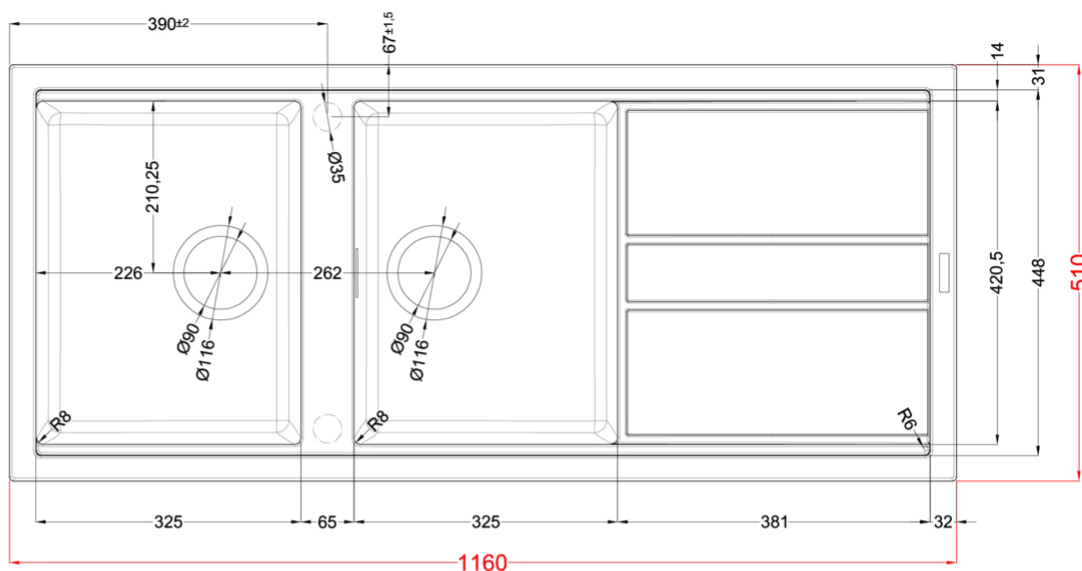

BEST 500

Méretrajz

0	
Jelleg	2 medence csepegtetővel
Modell	BEST 500
Szokrányméret (mm)	800
Beépíthetőség	Munkalapra szerelhető
Méreték (mm)	1160 x 510
Kivágási méret (mm)	1140 x 480

KERATEK^{plus}

CERAMIC NANOTECHNOLOGY CN6

LGB50078 G78
8032557066965

CLASSIC

LGB50051 G51
8032861047841

LGB50059 G59
8032861047483

LGB50062 G62
8032861047865

BEST 500

general tolerances where not expressly communicated ±0.2%
connection dimensions according to UNI EN 695