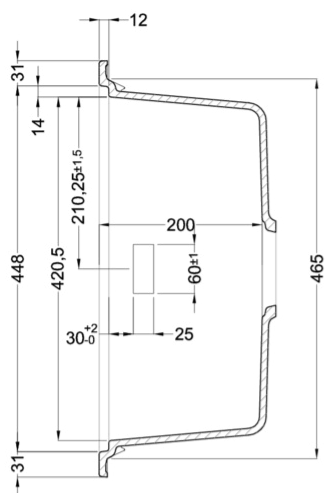

BEST 500

Méretrajz

0	
Jelleg	2 medence csepegtetővel
Modell	BEST 500
Szokrányméret (mm)	800
Beépíthetőség	Munkalapra szerelhető
Méreték (mm)	1160 x 510
Kivágási méret (mm)	1140 x 480

KERATEK^{plus}

CERAMIC NANOTECHNOLOGY CN6

LGB50078 G78
8032557066965

CLASSIC

LGB50051 G51
8032861047841

LGB50059 G59
8032861047483

LGB50062 G62
8032861047865

BEST 500

general tolerances where not expressly communicated ±0.2%
connection dimensions according to UNI EN 695