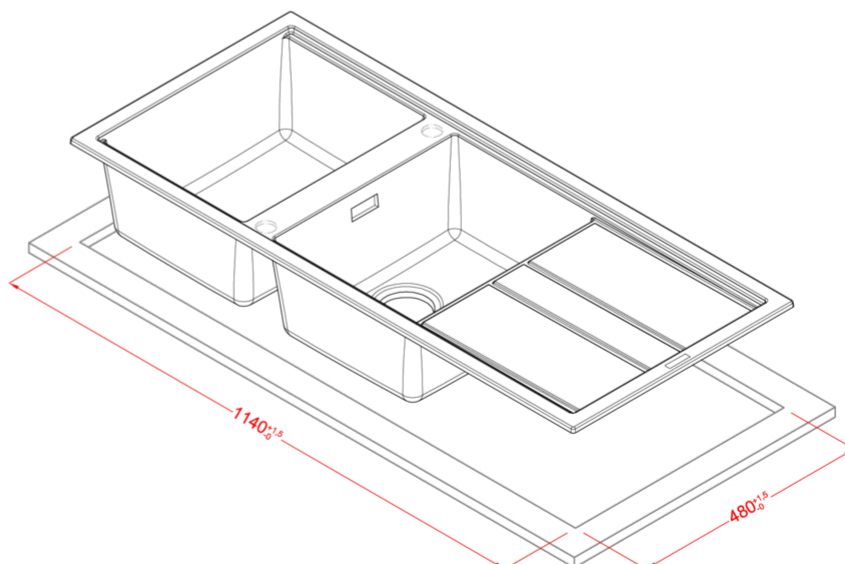

BEST 500

Méretrajz

0	
Jelleg	2 medence csepegtetővel
Modell	BEST 500
Szokrányméret (mm)	800
Beépíthetőség	Munkalapra szerelhető
Méreték (mm)	1160 x 510
Kivágási méret (mm)	1140 x 480

KERATEK^{plus}

CERAMIC NANOTECHNOLOGY CN6

LGB50078 G78
8032557066965

CLASSIC

LGB50051 G51
8032861047841

LGB50059 G59
8032861047483

LGB50062 G62
8032861047865

BEST 500

general tolerances where not expressly communicated ±0.2%
connection dimensions according to UNI EN 695