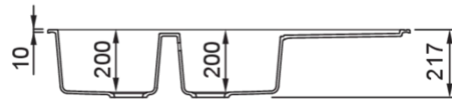

BEST 500

Méretrajz

0	
Jelleg	2 medence csepegtetővel
Modell	BEST 500
Szokrányméret (mm)	800
Beépíthetőség	Munkalapra szerelhető
Méreték (mm)	1160 x 510
Kivágási méret (mm)	1140 x 480

KERATEK^{plus}

CERAMIC NANOTECHNOLOGY CN6