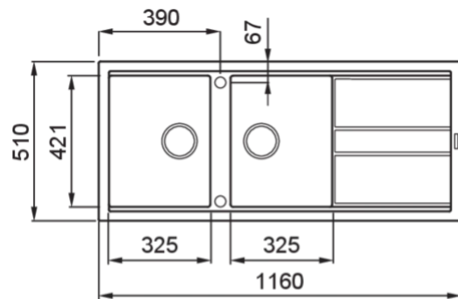

BEST 500

Méretrajz

0	
Jelleg	2 medence csepegtetővel
Modell	BEST 500
Szokrányméret (mm)	800
Beépíthetőség	Munkalapra szerelhető
Méreték (mm)	1160 x 510
Kivágási méret (mm)	1140 x 480

KERATEK^{plus}

CERAMIC NANOTECHNOLOGY CN6

LGB50078 G78
8032557066965

CLASSIC

LGB50051 G51
8032861047841

LGB50059 G59
8032861047483

LGB50062 G62
8032861047865

BEST 500

general tolerances where not expressly communicated ±0.2%
connection dimensions according to UNI EN 695