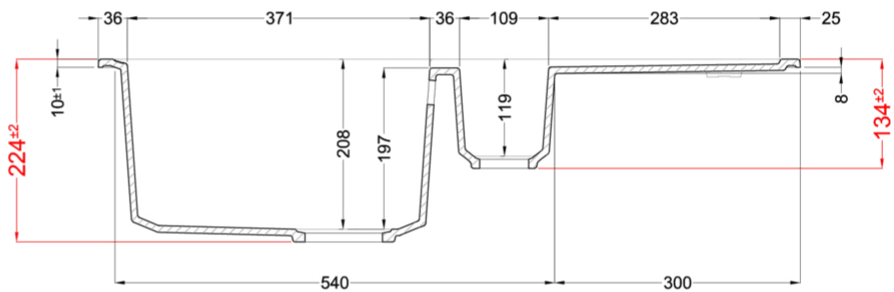

0

JELLEG 1 medence gyümölcsmosóval, csepegtetővel

MODELL EASY 425

SZEKRÉNYMÉRET (mm) 600

Munkalapra szerelhető

MÉRETEK (mm) 860 x 435

KIVÁGÁSI MÉRET (mm) 840 x 415

MEDENCÉK SZÁMA 1.5

EASY 425

general tolerances where not expressly communicated ±0.2%
connection dimensions according to UNI EN 695