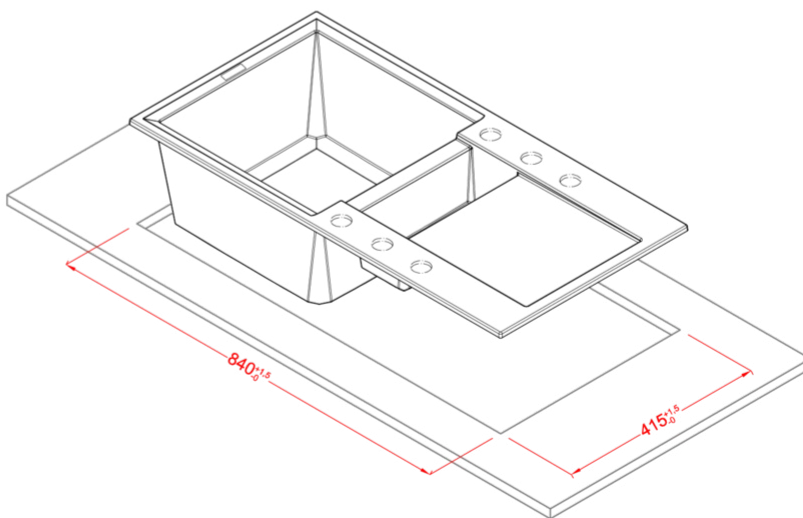

0

JELLEG 1 medence gyümölcsmosóval, csepegtetővel

MODELL EASY 425

SZEKRÉNYMÉRET (mm) 600

Munkalapra szerelhető

MÉRETEK (mm) 860 x 435

KIVÁGÁSI MÉRET (mm) 840 x 415

MEDENCÉK SZÁMA 1.5

EASY 425

general tolerances where not expressly communicated ±0.2%
connection dimensions according to UNI EN 695