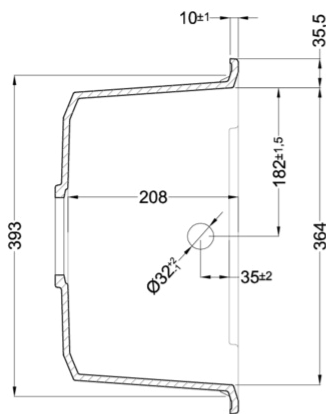

0

JELLEG 1 medence gyümölcsmosóval, csepegtetővel

MODELL EASY 425

SZEKRÉNYMÉRET (mm) 600

Munkalapra szerelhető

MÉRETEK (mm) 860 x 435

KIVÁGÁSI MÉRET (mm) 840 x 415

MEDENCÉK SZÁMA 1.5

EASY 425

general tolerances where not expressly communicated ±0.2%
connection dimensions according to UNI EN 695