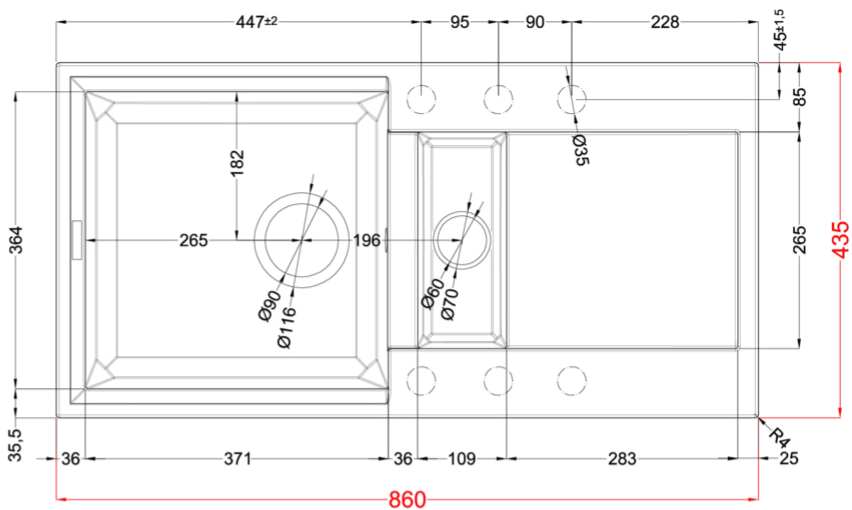

0

JELLEG 1 medence gyümölcsmosóval, csepegtetővel

MODELL EASY 425

SZEKRÉNYMÉRET (mm) 600

Munkalapra szerelhető

MÉRETEK (mm) 860 x 435

KIVÁGÁSI MÉRET (mm) 840 x 415

MEDENCÉK SZÁMA 1.5

EASY 425

general tolerances where not expressly communicated ±0.2%
connection dimensions according to UNI EN 695