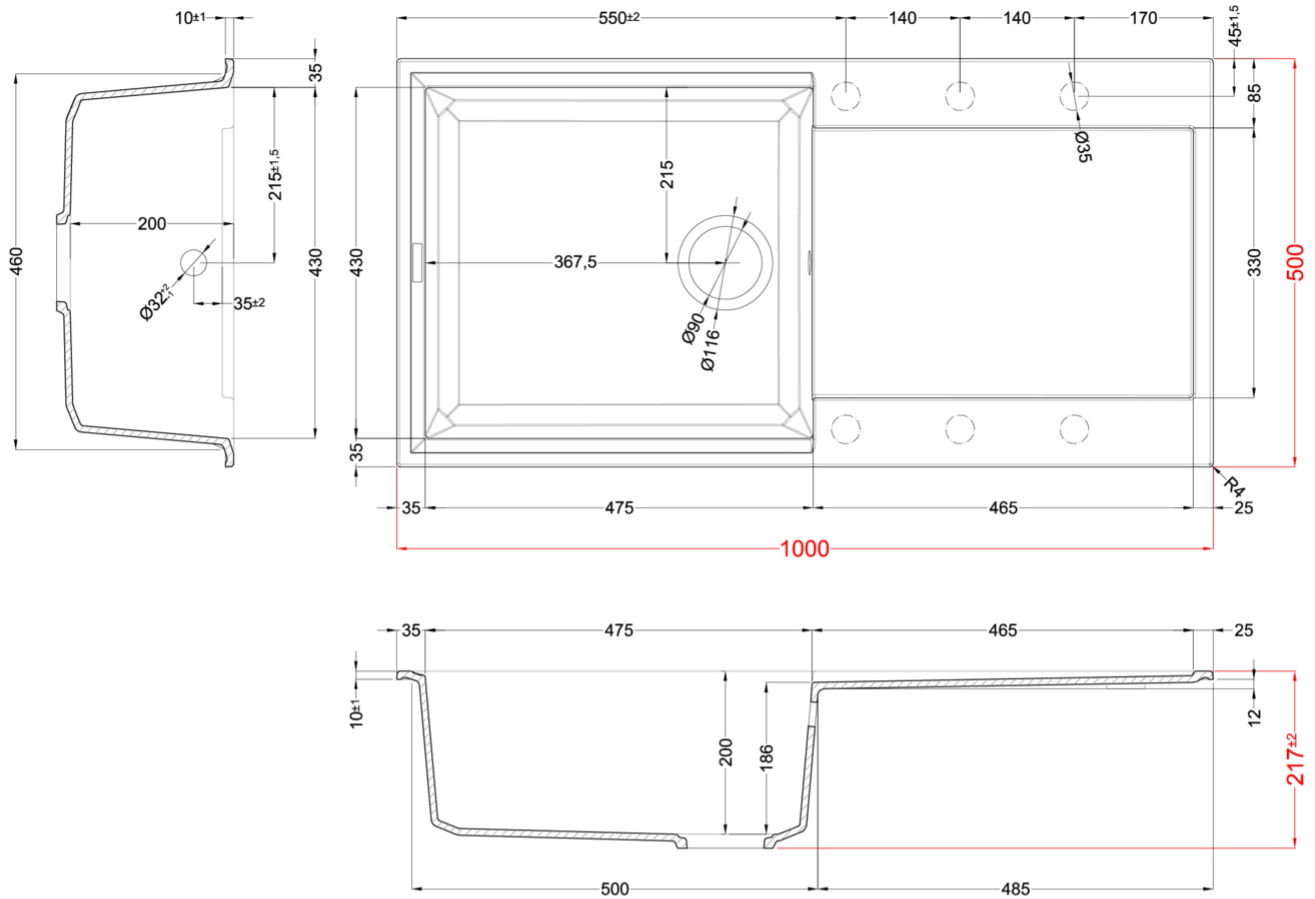

EASY 480

MÉRETRAJZ

JELLEG	1-bowl sink with drainer
MODELL	EASY 480
SZEKRÉNYMÉRET (mm)	600
	Inset
MOSOGATÓTÁLCA MÉRETE (mm)	1000 x 500
KIVÁGÁSI MÉRET (mm)	980 x 480
MEDENCÉK SZÁMA	1
MEDENCE MÉLYSÉG (mm)	200

LGY48048 G48
8032557038344

LGY48068 G68
8032557037927

LGY48078 G78
8032557067412

CLASSIC

LGY48051 G51
8032557037910

LGY48059 G59
8032557038351

LGY48062 G62
8032557038368

EASY 480

general tolerances where not expressly communicated $\pm 0.2\%$
connection dimensions according to UNI EN 695