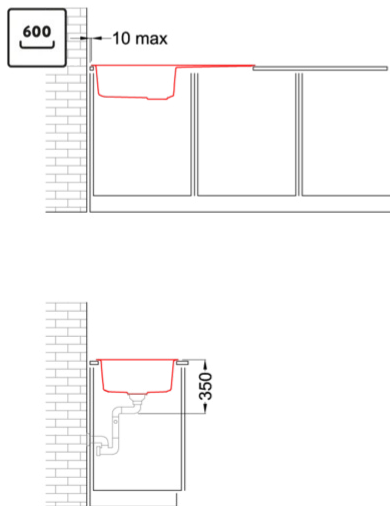

EASY 480

MÉRETRAJZ

JELLEG	1-bowl sink with drainer
MODELL	EASY 480
SZEKRÉNYMÉRET (mm)	600
	Inset
MOSOGATÓTÁLCA MÉRETE (mm)	1000 x 500
KIVÁGÁSI MÉRET (mm)	980 x 480
MEDENCÉK SZÁMA	1
MEDENCE MÉLYSÉG (mm)	200

LGY48048 G48
8032557038344

LGY48068 G68
8032557037927

LGY48078 G78
8032557067412

CLASSIC

LGY48051 G51
8032557037910

LGY48059 G59
8032557038351

LGY48062 G62
8032557038368

EASY 480

general tolerances where not expressly communicated $\pm 0.2\%$
connection dimensions according to UNI EN 695