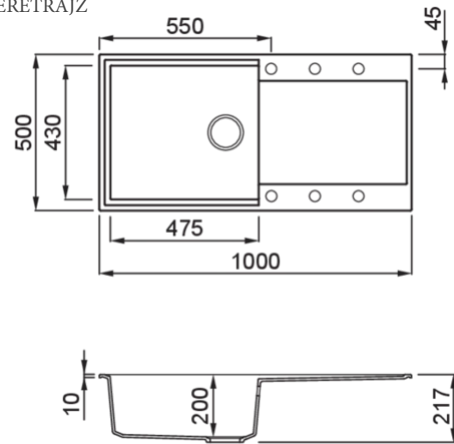

EASY 480

MÉRETRAJZ

JELLEG	1-bowl sink with drainer
MODELL	EASY 480
SZEKRÉNYMÉRET (mm)	600
	Inset
MOSOGATÓTÁLCA MÉRETE (mm)	1000 x 500
KIVÁGÁSI MÉRET (mm)	980 x 480
MEDENCÉK SZÁMA	1
MEDENCE MÉLYSÉG (mm)	200

general tolerances where not expressly communicated $\pm 0.2\%$
connection dimensions according to UNI EN 695