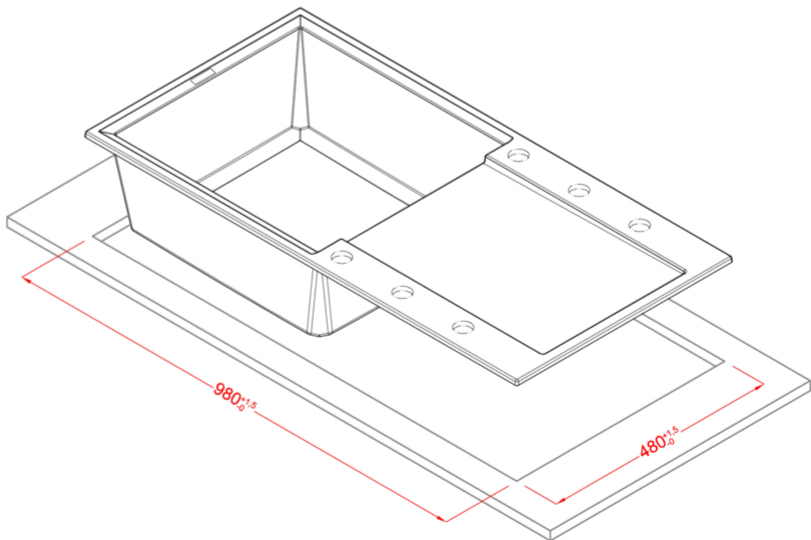

EASY 480

MÉRETRAJZ

JELLEG	1-bowl sink with drainer
MODELL	EASY 480
SZEKRÉNYMÉRET (mm)	600
	Inset
MOSOGATÓTÁLCA MÉRETE (mm)	1000 x 500
KIVÁGÁSI MÉRET (mm)	980 x 480
MEDENCÉK SZÁMA	1
MEDENCE MÉLYSÉG (mm)	200

LGY48048 G48
8032557038344

LGY48068 G68
8032557037927

LGY48078 G78
8032557067412

CLASSIC

LGY48051 G51
8032557037910

LGY48059 G59
8032557038351

LGY48062 G62
8032557038368

EASY 480

general tolerances where not expressly communicated $\pm 0.2\%$
connection dimensions according to UNI EN 695