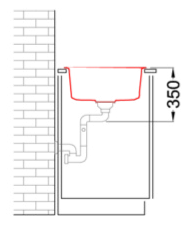

EASY 500

MÉRETRAJZ

0

JELLEG 2 medence csepegtetővel

MODELL EASY 500

SZEKRÉNY MÉRETE (mm) 800

Munkalapra szerelhető

MOSOGATÓTÁLCA MÉRETE (mm) 1160 x 500

LGY50040 G40
8032557033134

LGY50043 G43
8032557038375

LGY50048 G48
8032557035121

LGY50068 G68
8032557033127

LGY50078 G78
8032557067429

CLASSIC

LGY50051 G51
8032557033097

LGY50059 G59
8032557038382

LGY50062 G62
8032557033110

EASY 500

general tolerances where not expressly communicated $\pm 0.2\%$
 connection dimensions according to UNI EN 695