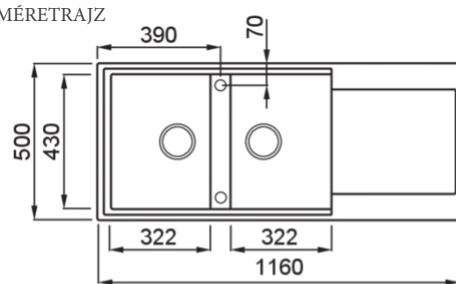

EASY 500

MÉRETRAJZ

0

JELLEG 2 medence csepegtetővel

MODELL EASY 500

SZEKRÉNY MÉRETE (mm) 800

Munkalapra szerelhető

MOSOGATÓTÁLCA MÉRETE (mm) 1160 x 500

KIVÁGÁSI MÉRET (mm) 1140 x 480

MEDENCÉK SZÁMA 2

GRANITEK®

METAL

LMY50073 M73
8031873110949

LMY50079 M79
8031873110963

GRANITEK®

MATT

LGY50062 G62
8032557033110

EASY 500

general tolerances where not expressly communicated $\pm 0.2\%$
 connection dimensions according to UNI EN 695