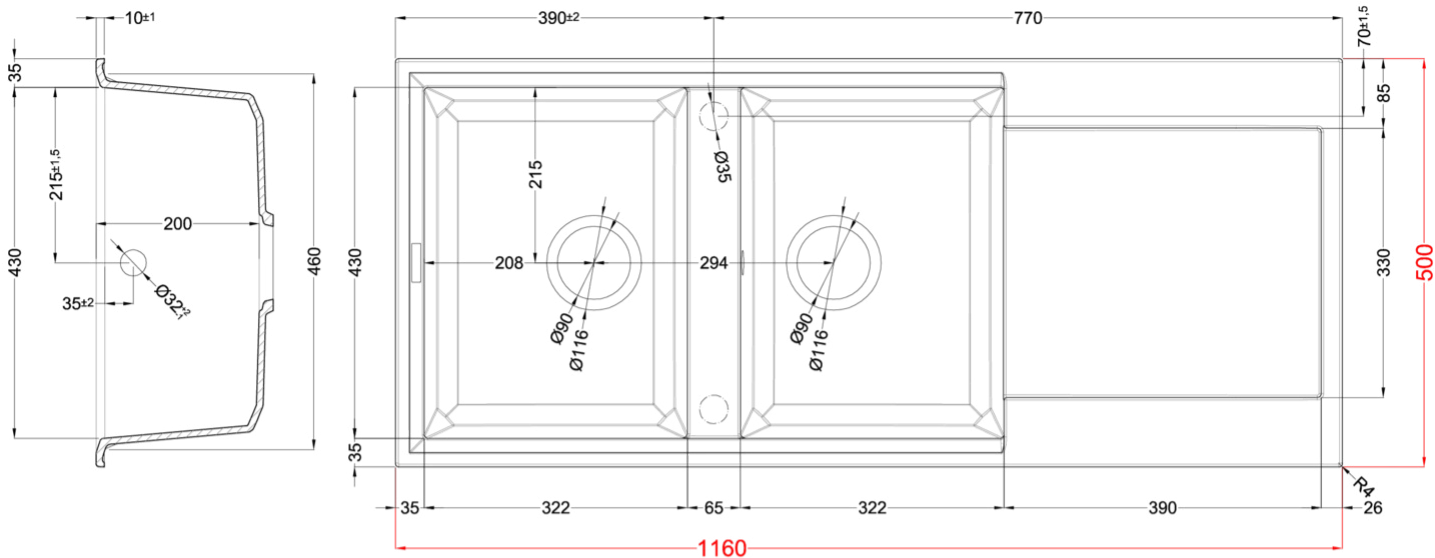

EASY 500

MÉRETRAJZ

0

JELLEG 2 medence csepegtetővel

MODELL EASY 500

SZEKRÉNY MÉRETE (mm) 800

Munkalapra szerelhető

MOSOGATÓTÁLCA MÉRETE (mm) 1160 x 500

KIVÁGÁSI MÉRET (mm) 1140 x 480

MEDENCÉK SZÁMA 2

GRANITEK®

METAL

LMY50073 M73
8031873110949

LMY50079 M79
8031873110963

GRANITEK®

MATT

LGY50040 G40
8032557033134

LGY50043 G43
8032557038375

LGY50048 G48
8032557035121

LGY50068 G68
8032557033127

LGY50078 G78
8032557067429

CLASSIC

LGY50051 G51
8032557033097

LGY50059 G59
8032557038382

LGY50062 G62
8032557033110

EASY 500

general tolerances where not expressly communicated $\pm 0.2\%$
 connection dimensions according to UNI EN 695