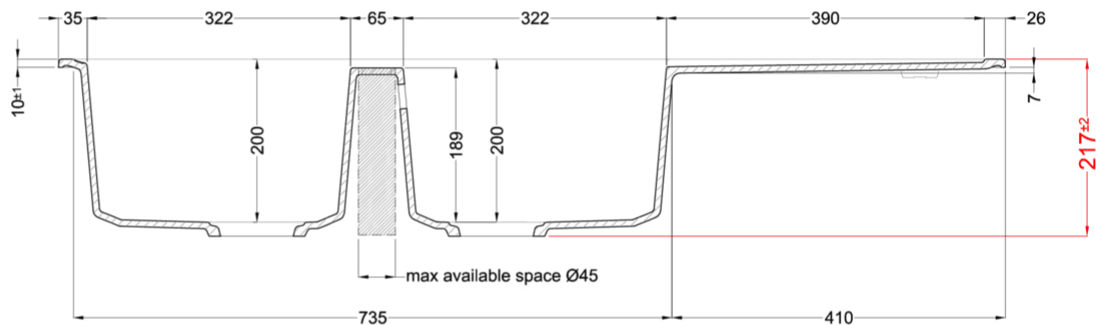

EASY 500

MÉRETRAJZ

0

JELLEG 2 medence csepegtetővel

MODELL EASY 500

SZEKRÉNY MÉRETE (mm) 800

Munkalapra szerelhető

MOSOGATÓTÁLCA MÉRETE (mm) 1160 x 500

KIVÁGÁSI MÉRET (mm) 1140 x 480

MEDENCÉK SZÁMA 2

GRANITEK®

METAL

LMY50073 M73
8031873110949

LMY50079 M79
8031873110963

GRANITEK®

MATT

LGY50040 G40
8032557033134

LGY50043 G43
8032557038375

LGY50048 G48
8032557035121

LGY50068 G68
8032557033127

LGY50078 G78
8032557067429

CLASSIC

LGY50051 G51
8032557033097

LGY50059 G59
8032557038382

LGY50062 G62
8032557033110

EASY 500

general tolerances where not expressly communicated $\pm 0.2\%$
 connection dimensions according to UNI EN 695