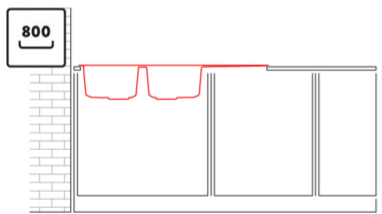

EASY 500

MÉRETRAJZ

0

JELLEG 2 medence csepegtetővel

MODELL EASY 500

SZEKRÉNY MÉRETE (mm) 800

Munkalapra szerelhető

MOSOGATÓTÁLCA MÉRETE (mm) 1160 x 500

LGY50040 G40
8032557033134

LGY50043 G43
8032557038375

LGY50048 G48
8032557035121

LGY50068 G68
8032557033127

LGY50078 G78
8032557067429

CLASSIC

LGY50051 G51
8032557033097

LGY50059 G59
8032557038382

LGY50062 G62
8032557033110

EASY 500

general tolerances where not expressly communicated $\pm 0.2\%$
 connection dimensions according to UNI EN 695