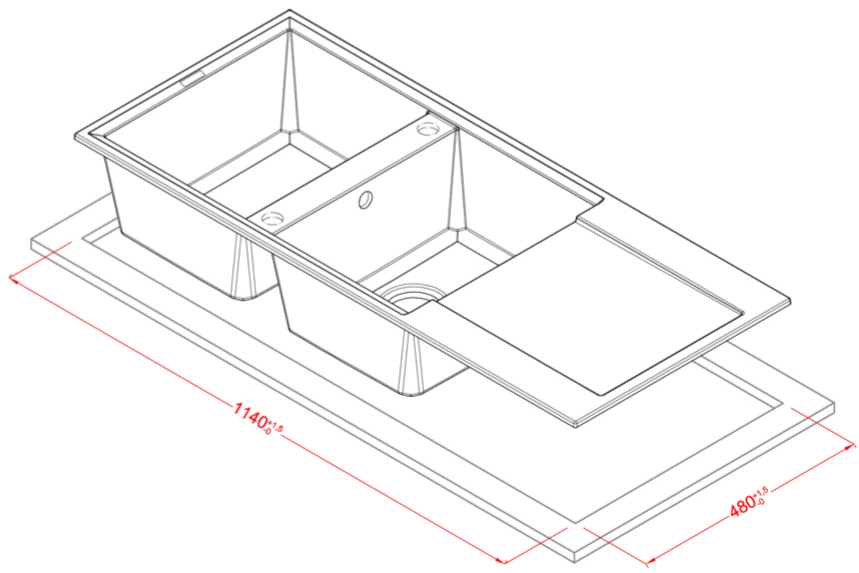

EASY 500

MÉRETRAJZ

0

JELLEG 2 medence csepegtetővel

MODELL EASY 500

SZEKRÉNY MÉRETE (mm) 800

Munkalapra szerelhető

MOSOGATÓTÁLCA MÉRETE (mm) 1160 x 500

LGY50040 G40
8032557033134

LGY50043 G43
8032557038375

LGY50048 G48
8032557035121

LGY50068 G68
8032557033127

LGY50078 G78
8032557067429

CLASSIC

LGY50051 G51
8032557033097

LGY50059 G59
8032557038382

LGY50062 G62
8032557033110

EASY 500

general tolerances where not expressly communicated $\pm 0.2\%$
 connection dimensions according to UNI EN 695