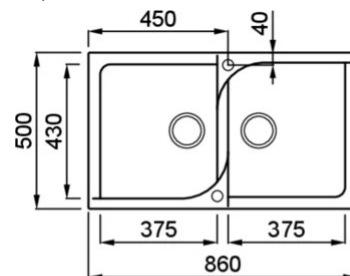

## MÉRETRAJZ

JELLEG	2 medence
MODELL	EGO 450
SZEKRÉNYMÉRET (mm)	900
<b>O</b>	Munkalapra szerelhető
MOSOGATÓTÁLCA MÉRETE (mm)	860 x 500
KIVÁGÁSI MÉRET (mm)	840 x 485
MEDENCÉK SZÁMA	2

# EGO 450

general tolerances where not expressly communicated  $\pm 0.2\%$   
 connection dimensions according to UNI EN 695