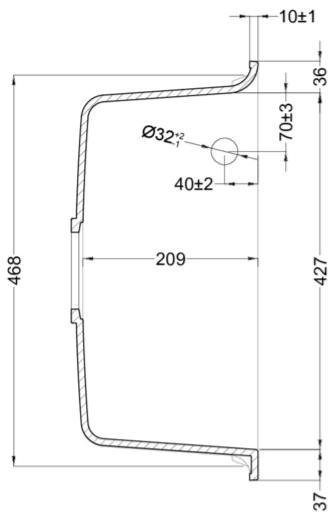

## MÉRETRAJZ

JELLEG	2 medence
MODELL	EGO 450
SZEKRÉNYMÉRET (mm)	900
<b>O</b>	Munkalapra szerelhető
MOSOGATÓTÁLCA MÉRETE (mm)	860 x 500
KIVÁGÁSI MÉRET (mm)	840 x 485
MEDENCÉK SZÁMA	2

### CLASSIC

**LGE45051** G51  
8032861059295

**LGE45059** G59  
8032861059349

**LGE45062** G62  
8032861059356

# EGO 450

general tolerances where not expressly communicated  $\pm 0.2\%$   
 connection dimensions according to UNI EN 695