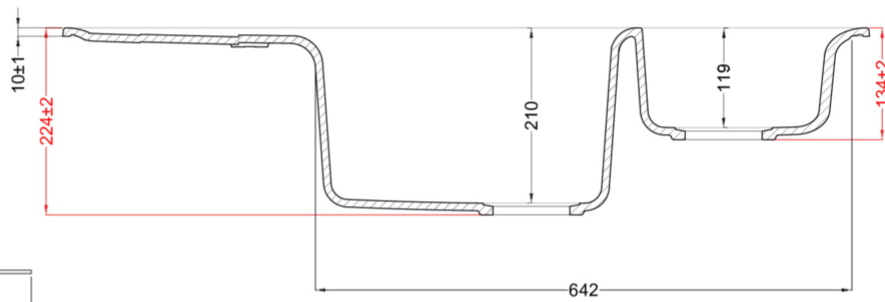

EGO CORNER

MÉRETRAJZ

0

JELLEG 1 medence gyümölcsmosóval, csepegtetővel

MODELL EGO CORNER

SZEKRÉNYMÉRET (mm) 800 vagy 1200

Munkalapra szerelhető

MOSOGATÓTÁLCA MÉRETE (mm) 1000 x 500

KIVÁGÁSI MÉRET mm) Sablon szerint

MEDENCÉK SZÁMA 2

EGO CORNER

general tolerances where not expressly communicated $\pm 0.2\%$
 connection dimensions according to UNI EN 695