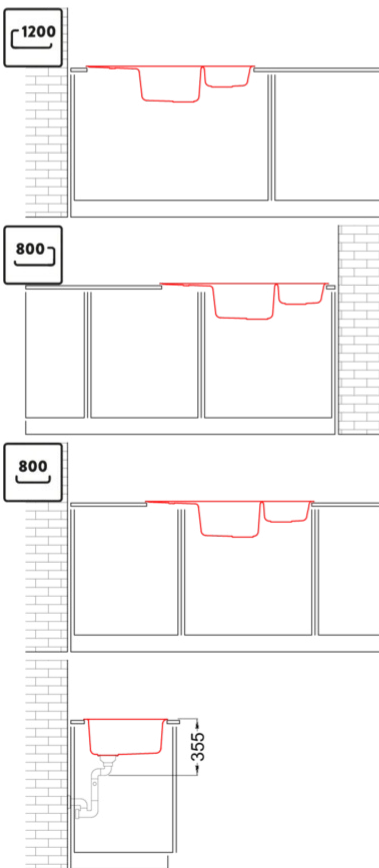

EGO CORNER

MÉRETRAJZ

0

JELLEG 1 medence gyümölcsmosóval, csepegtetővel

MODELL EGO CORNER

SZEKRÉNYMÉRET (mm) 800 vagy 1200

Munkalapra szerelhető

MOSOGATÓTÁLCA MÉRETE (mm) 1000 x 500

KIVÁGÁSI MÉRET mm) Sablon szerint

MEDENCÉK SZÁMA 2

EGO CORNER

general tolerances where not expressly communicated $\pm 0.2\%$
 connection dimensions according to UNI EN 695