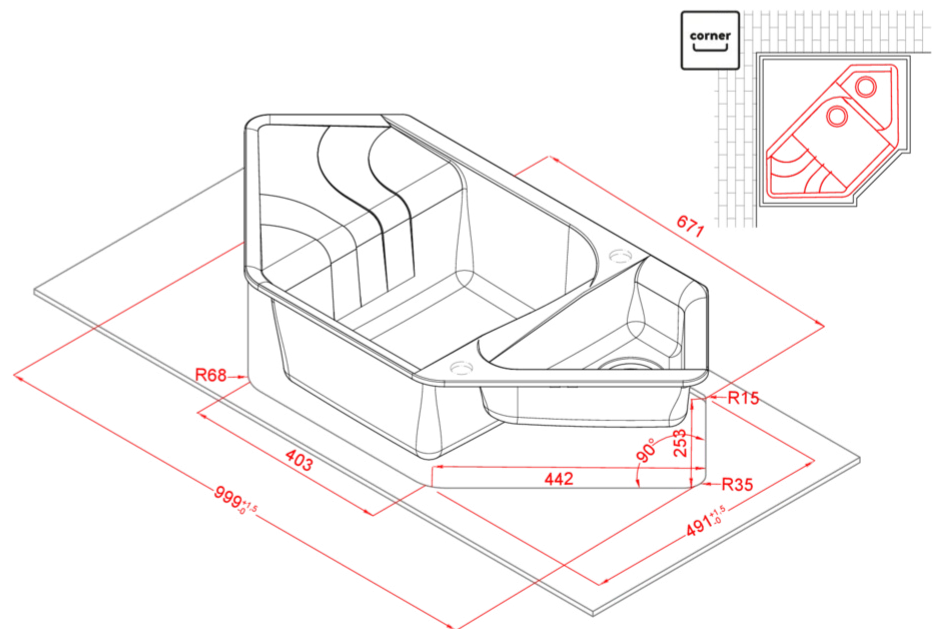

EGO CORNER

MÉRETRAJZ

0

JELLEG 1 medence gyümölcsmosóval, csepegtetővel

MODELL EGO CORNER

SZEKRÉNYMÉRET (mm) 800 vagy 1200

Munkalapra szerelhető

MOSOGATÓTÁLCA MÉRETE (mm) 1000 x 500

KIVÁGÁSI MÉRET mm) Sablon szerint

MEDENCÉK SZÁMA 2

EGO CORNER

general tolerances where not expressly communicated $\pm 0.2\%$
 connection dimensions according to UNI EN 695