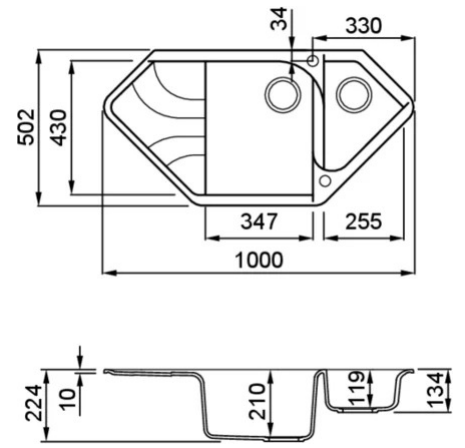

EGO CORNER

MÉRETRAJZ

0

JELLEG 1 medence gyümölcsmosóval, csepegtetővel

MODELL EGO CORNER

SZEKRÉNYMÉRET (mm) 800 vagy 1200

Munkalapra szerelhető

MOSOGATÓTÁLCA MÉRETE (mm) 1000 x 500

KIVÁGÁSI MÉRET mm) Sablon szerint

MEDENCÉK SZÁMA 2

EGO CORNER

general tolerances where not expressly communicated $\pm 0.2\%$
 connection dimensions according to UNI EN 695