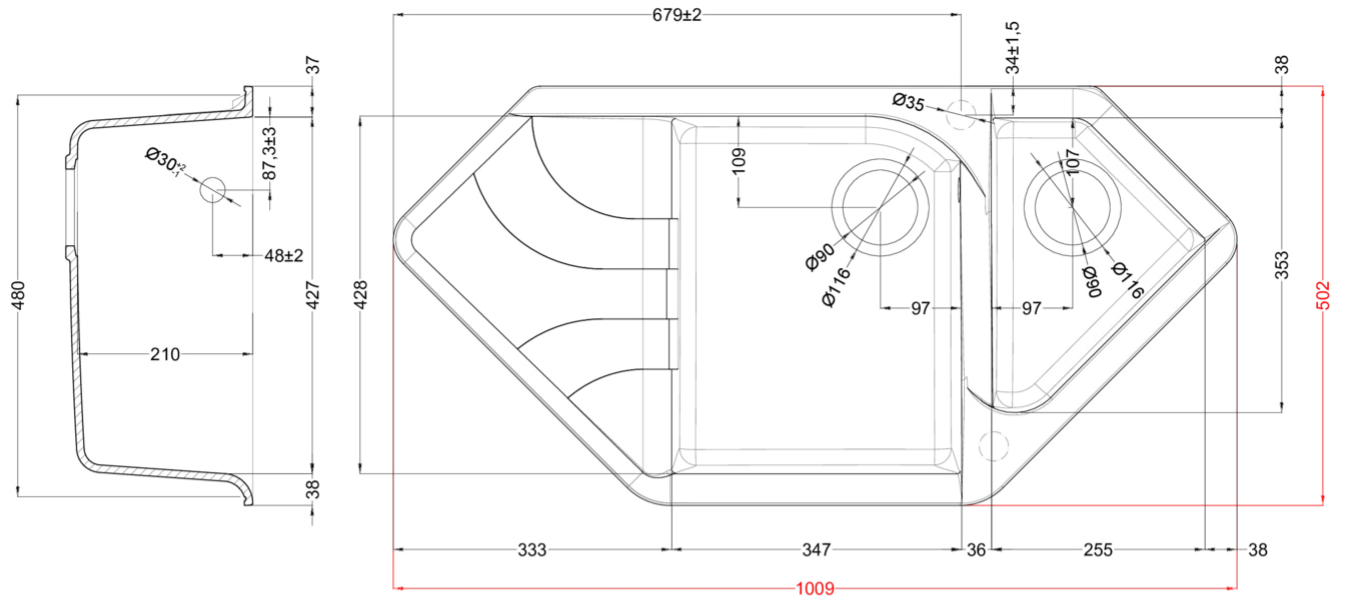

EGO CORNER

MÉRETRAJZ

0

JELLEG 1 medence gyümölcsmosóval, csepegtetővel

MODELL EGO CORNER

SZEKRÉNYMÉRET (mm) 800 vagy 1200

Munkalapra szerelhető

MOSOGATÓTÁLCA MÉRETE (mm) 1000 x 500

KIVÁGÁSI MÉRET mm) Sablon szerint

MEDENCÉK SZÁMA 2

EGO CORNER

general tolerances where not expressly communicated $\pm 0.2\%$
 connection dimensions according to UNI EN 695