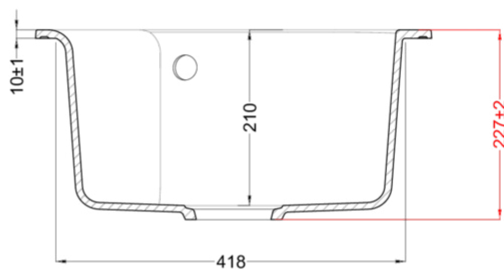

EGO ROUND

MÉRETRAJZ

JELLEG	1 kerek medence
MODELL	EGO ROUND
SZEKRÉNYMÉRET (mm)	500
	Munkalapra szerelhető
MOSOGATÓTÁLCA MÉRETE (mm)	Ø 485
KIVÁGÁSI MÉRET (mm)	Ø 465
MEDENCÉK SZÁMA	1
MEDENCE MÉLYSÉG (mm)	210

LGEROU68 G68
8031873050221

CLASSIC

LGEROU51 G51
8031873050146

LGEROU59 G59
8031873050207

LGEROU62 G62
8031873050214

EGO ROUND

general tolerances where not expressly communicated $\pm 0.2\%$
connection dimensions according to UNI EN 695