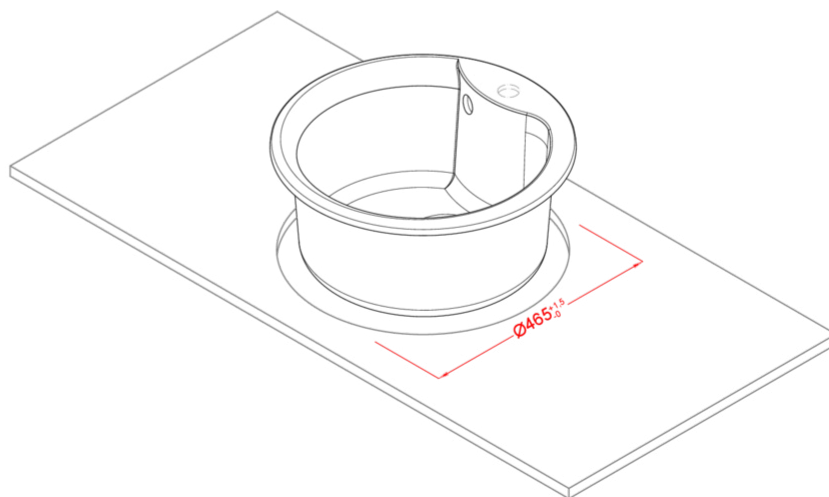

EGO ROUND

MÉRETRAJZ

JELLEG	1 kerek medence
MODELL	EGO ROUND
SZEKRÉNYMÉRET (mm)	500
	Munkalapra szerelhető
MOSOGATÓTÁLCA MÉRETE (mm)	Ø 485
KIVÁGÁSI MÉRET (mm)	Ø 465
MEDENCÉK SZÁMA	1
MEDENCE MÉLYSÉG (mm)	210

LGEROU68 G68
8031873050221

CLASSIC

LGEROU51 G51
8031873050146

LGEROU59 G59
8031873050207

LGEROU62 G62
8031873050214

EGO ROUND

general tolerances where not expressly communicated $\pm 0.2\%$
connection dimensions according to UNI EN 695