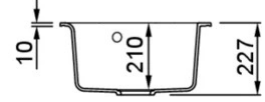

EGO ROUND

MÉRETRAJZ

JELLEG	1 kerek medence
MODELL	EGO ROUND
SZEKRÉNYMÉRET (mm)	500
	Munkalapra szerelhető
MOSOGATÓTÁLCA MÉRETE (mm)	Ø 485
KIVÁGÁSI MÉRET (mm)	Ø 465
MEDENCÉK SZÁMA	1
MEDENCE MÉLYSÉG (mm)	210