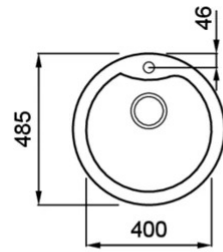

EGO ROUND

MÉRETRAJZ

JELLEG	1 kerek medence
MODELL	EGO ROUND
SZEKRÉNYMÉRET (mm)	500
	Munkalapra szerelhető
MOSOGATÓTÁLCA MÉRETE (mm)	Ø 485
KIVÁGÁSI MÉRET (mm)	Ø 465
MEDENCÉK SZÁMA	1
MEDENCE MÉLYSÉG (mm)	210

LGEROU68 G68
8031873050221

CLASSIC

LGEROU51 G51
8031873050146

LGEROU59 G59
8031873050207

LGEROU62 G62
8031873050214

EGO ROUND

general tolerances where not expressly communicated $\pm 0.2\%$
connection dimensions according to UNI EN 695