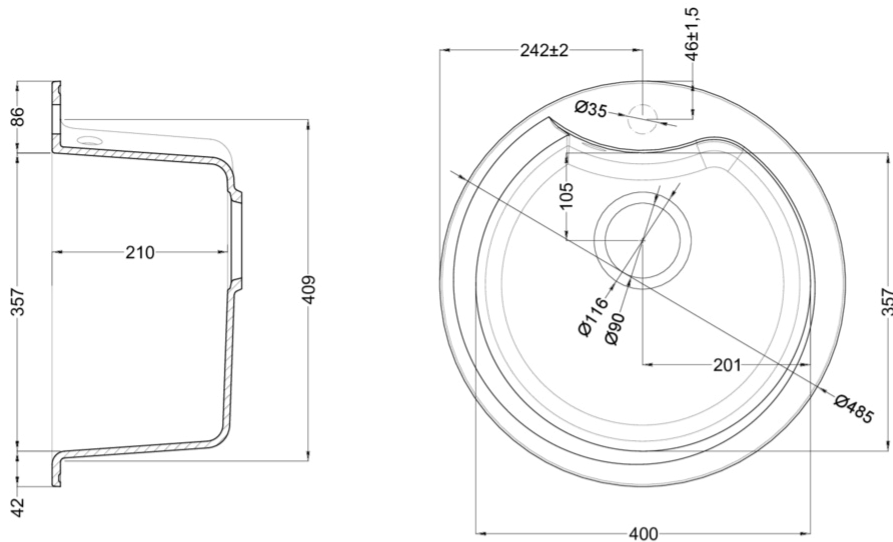

EGO ROUND

MÉRETRAJZ

JELLEG	1 kerek medence
MODELL	EGO ROUND
SZEKRÉNYMÉRET (mm)	500
	Munkalapra szerelhető
MOSOGATÓTÁLCA MÉRETE (mm)	Ø 485
KIVÁGÁSI MÉRET (mm)	Ø 465
MEDENCÉK SZÁMA	1
MEDENCE MÉLYSÉG (mm)	210

LGEROU68 G68
8031873050221

CLASSIC

LGEROU51 G51
8031873050146

LGEROU59 G59
8031873050207

LGEROU62 G62
8031873050214

EGO ROUND

general tolerances where not expressly communicated $\pm 0.2\%$
connection dimensions according to UNI EN 695