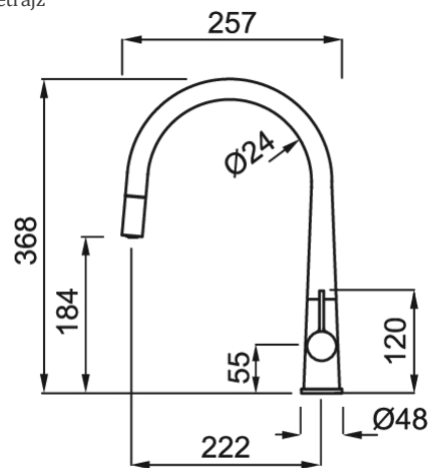

ATHENA PLUS

Méretrajz

Leírás	Kihúzható fejjel
Modell	ATHENA PLUS
Alap (mm)	48
Furat (ømm)	35
Forgatható kifolyócső	360°
Bekötőcső	Rozsdamentes acél 3/8"

GRANITEK

METAL

MMKATP73 M73
8031873551575

MMKATP79 M79
8031873551582