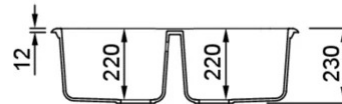

## MÉRETRAJZ

0	
JELLEG	2 medence
MODELL	MASTER 350
SZEKRÉNY MÉRETE (mm)	800     900 amennyiben a mosogatótálca a bútor kezdőeleme
0	munkalapra szerelhető
MÉRETEK (mm)	790 x 500
KIVÁGÁSI MÉRET (mm)	770 x 480
MEDENCÉK SZÁMA	2