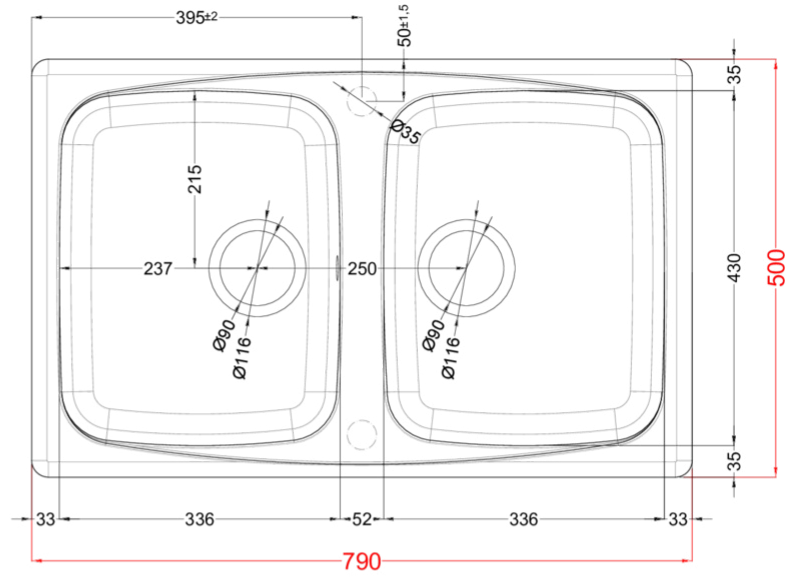

## MÉRETRAJZ

0	
JELLEG	2 medence
MODELL	MASTER 350
SZEKRÉNY MÉRETE (mm)	800     900 amennyiben a mosogatótálca a bútor kezdőeleme
0	munkalapra szerelhető
MÉRETEK (mm)	790 x 500
KIVÁGÁSI MÉRET (mm)	770 x 480
MEDENCÉK SZÁMA	2

### CLASSIC

**LGM35051** G51  
8031873055127

**LGM35059** G59  
8031873055202

**LGM35062** G62  
8031873055233

# MASTER 350

general tolerances where not expressly communicated  $\pm 0.2\%$   
 connection dimensions according to UNI EN 695