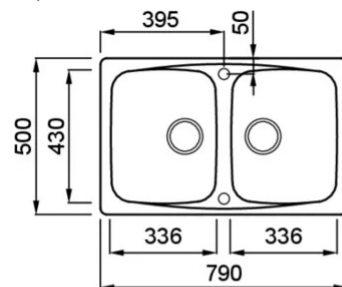

## MÉRETRAJZ

0	
JELLEG	2 medence
MODELL	MASTER 350
SZEKRÉNY MÉRETE (mm)	800     900 amennyiben a mosogatótálca a bútor kezdőeleme
0	munkalapra szerelhető
MÉRETEK (mm)	790 x 500
KIVÁGÁSI MÉRET (mm)	770 x 480
MEDENCÉK SZÁMA	2

# MASTER 350

general tolerances where not expressly communicated  $\pm 0.2\%$   
 connection dimensions according to UNI EN 695