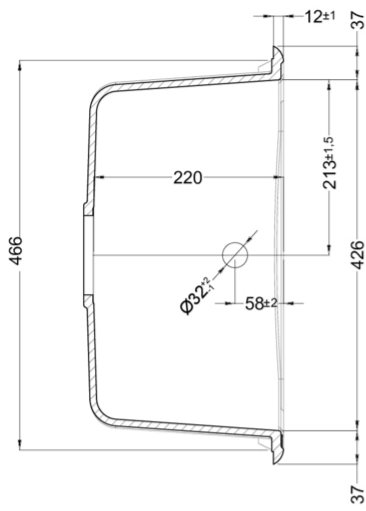

## MÉRETRAJZ

0	
JELLEG	2 medence
MODELL	MASTER 350
SZEKRÉNY MÉRETE (mm)	800     900 amennyiben a mosogatótálca a bútor kezdőeleme
0	munkalapra szerelhető
MÉRETEK (mm)	790 x 500
KIVÁGÁSI MÉRET (mm)	770 x 480
MEDENCÉK SZÁMA	2

### CLASSIC

**LGM35051** G51  
8031873055127

**LGM35059** G59  
8031873055202

**LGM35062** G62  
8031873055233

# MASTER 350

general tolerances where not expressly communicated  $\pm 0.2\%$   
 connection dimensions according to UNI EN 695