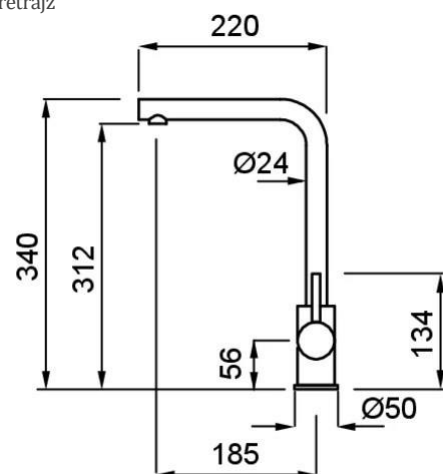

TRAIL

Leírás	Egykaros csap forgatható kifolyócsóval
Modell	TRAIL
Alap (mm)	50
Furat (ømm)	35
Forgatható kifolyócsó	360°
Bekötőcső	Rozsdamentes acél 3/8"

Méretrajz

KERATEK

MKKTRA99 K99
8032557561132

MKKTRA97 K97
8032557561125