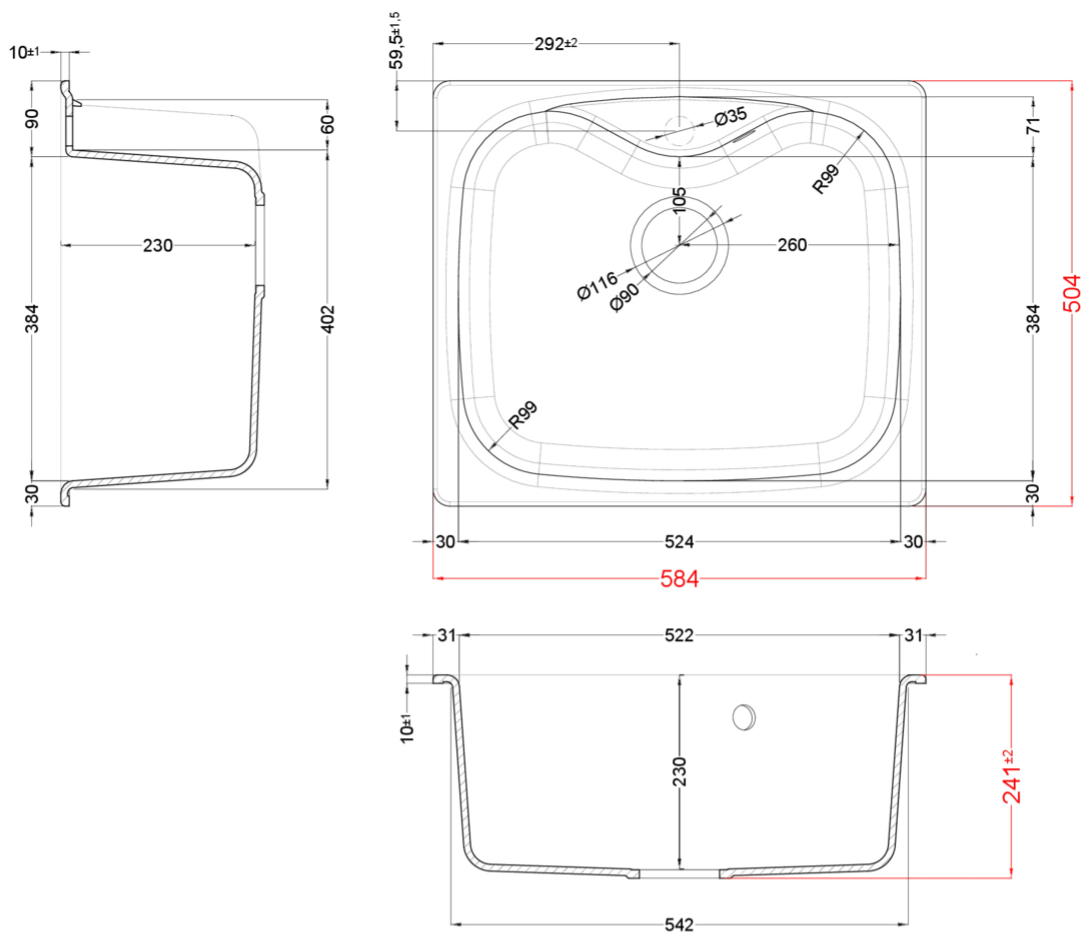

FOX 200

MÉRETRAJZ

0	
JELLEG	1 medencés
MODELL	FOX 200
SZEKRÉNYMÉRET (mm)	600
	Munkalapra szerelhető
MOSOGATÓTÁLCA MÉRETE (mm)	584 x 504
KIVÁGÁSI MÉRET (mm)	560 x 480 R32
MEDENCÉK SZÁMA	1
MEDENCE MÉLYSÉG (mm)	230

GRANITEK

CLASSIC

LGF20051 G51
8031873056674

LGF20059 G59
8031873057206

LGF20062 G62
8031873057237

Fox 200

general tolerances where not expressly communicated ± 1 mm
 connection dimensions according to UNI EN 695
 eventual exceptions are reported with *