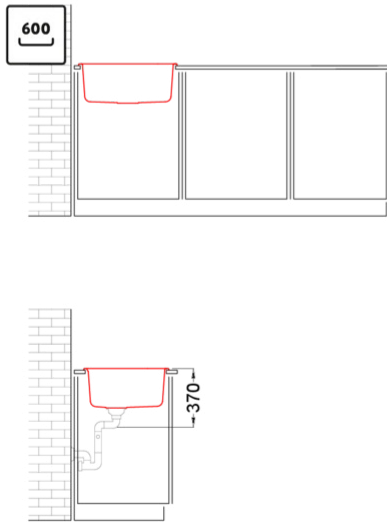

FOX 200

MÉRETRAJZ

0	
JELLEG	1 medencés
MODELL	FOX 200
SZEKRÉNYMÉRET (mm)	600
	Munkalapra szerelhető
MOSOGATÓTÁLCA MÉRETE (mm)	584 x 504
KIVÁGÁSI MÉRET (mm)	560 x 480 R32
MEDENCÉK SZÁMA	1
MEDENCE MÉLYSÉG (mm)	230

GRANITEK

CLASSIC

LGF20051 G51
8031873056674

LGF20059 G59
8031873057206

LGF20062 G62
8031873057237

Fox 200

general tolerances where not expressly communicated ± 1 mm
 connection dimensions according to UNI EN 695
 eventual exceptions are reported with *