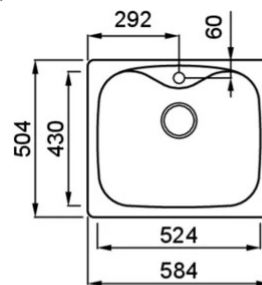

FOX 200

MÉRETRAJZ

0	
JELLEG	1 medencés
MODELL	FOX 200
SZEKRÉNYMÉRET (mm)	600
	Munkalapra szerelhető
MOSOGATÓTÁLCA MÉRETE (mm)	584 x 504
KIVÁGÁSI MÉRET (mm)	560 x 480 R32
MEDENCÉK SZÁMA	1
MEDENCE MÉLYSÉG (mm)	230