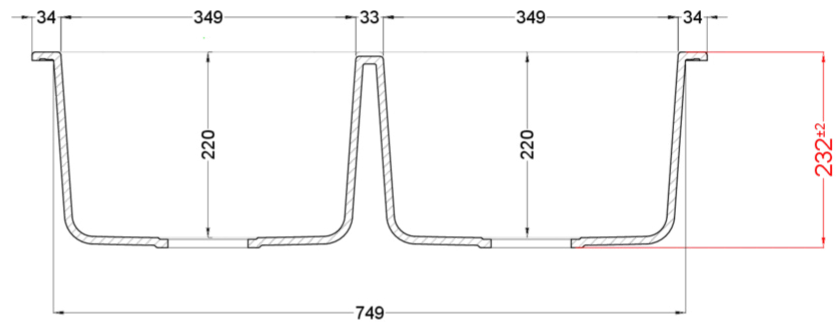

FOX 340

MÉRETRAJZ

JELLEG	2 medencés
MODELL	FOX 340
SZEKRÉNYMÉRET (mm)	800
	Munkalapra szerelhető
MOSOGATÓTÁLCA MÉRETE (mm)	800 x 530
KIVÁGÁSI MÉRET (mm)	780 x 520 R32
MEDENCÉK SZÁMA	2

GRANITEK

MATT

LGF34040BTP G40
8032557043447

LGF34068BTP G68
8032861048121

GRANITEK

CLASSIC

LGF34051BTP G51
8032557055662

LGF34059BTP G59
8031873046132

LGF34062BTP G62
8032861051701

Fox 340

general tolerances where not expressly communicated ± 1 mm
 connection dimensions according to UNI EN 695
 eventual exceptions are reported with *