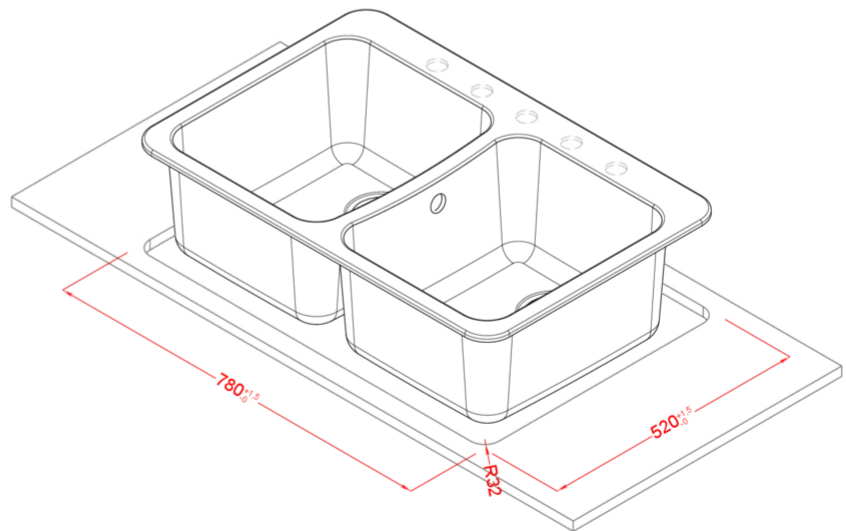

FOX 340

MÉRETRAJZ

JELLEG	2 medencés
MODELL	FOX 340
SZEKRÉNYMÉRET (mm)	800
	Munkalapra szerelhető
MOSOGATÓTÁLCA MÉRETE (mm)	800 x 530
KIVÁGÁSI MÉRET (mm)	780 x 520 R32
MEDENCÉK SZÁMA	2

GRANITEK

MATT

LGF34040BTP G40
8032557043447

LGF34068BTP G68
8032861048121

GRANITEK

CLASSIC

LGF34051BTP G51
8032557055662

LGF34059BTP G59
8031873046132

LGF34062BTP G62
8032861051701

Fox 340

general tolerances where not expressly communicated ± 1 mm
 connection dimensions according to UNI EN 695
 eventual exceptions are reported with *