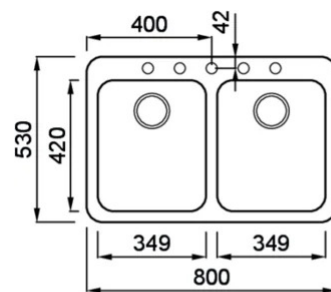

FOX 340

MÉRETRAJZ

JELLEG	2 medencés
MODELL	FOX 340
SZEKRÉNYMÉRET (mm)	800
	Munkalapra szerelhető
MOSOGATÓTÁLCA MÉRETE (mm)	800 x 530
KIVÁGÁSI MÉRET (mm)	780 x 520 R32
MEDENCÉK SZÁMA	2

GRANITEK

MATT

LGF34040BTP G40
8032557043447

LGF34068BTP G68
8032861048121

GRANITEK

CLASSIC

LGF34051BTP G51
8032557055662

LGF34059BTP G59
8031873046132

LGF34062BTP G62
8032861051701

Fox 340

general tolerances where not expressly communicated ± 1 mm
 connection dimensions according to UNI EN 695
 eventual exceptions are reported with *