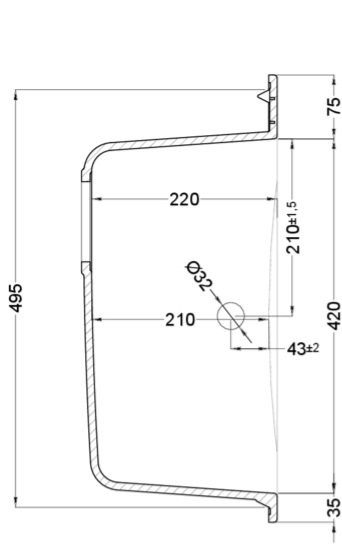

FOX 340

MÉRETRAJZ

JELLEG	2 medencés
MODELL	FOX 340
SZEKRÉNYMÉRET (mm)	800
	Munkalapra szerelhető
MOSOGATÓTÁLCA MÉRETE (mm)	800 x 530
KIVÁGÁSI MÉRET (mm)	780 x 520 R32
MEDENCÉK SZÁMA	2

GRANITEK

MATT

LGF34040BTP G40
8032557043447

LGF34068BTP G68
8032861048121

GRANITEK

CLASSIC

LGF34051BTP G51
8032557055662

LGF34059BTP G59
8031873046132

LGF34062BTP G62
8032861051701

Fox 340

general tolerances where not expressly communicated ± 1 mm
 connection dimensions according to UNI EN 695
 eventual exceptions are reported with *