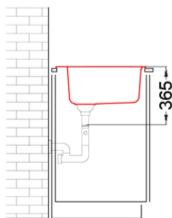

FOX 340

MÉRETRAJZ

JELLEG	2 medencés
MODELL	FOX 340
SZEKRÉNYMÉRET (mm)	800
	Munkalapra szerelhető
MOSOGATÓTÁLCA MÉRETE (mm)	800 x 530
KIVÁGÁSI MÉRET (mm)	780 x 520 R32
MEDENCÉK SZÁMA	2

GRANITEK

MATT

LGF34040BTP G40
8032557043447

LGF34068BTP G68
8032861048121

GRANITEK

CLASSIC

LGF34051BTP G51
8032557055662

LGF34059BTP G59
8031873046132

LGF34062BTP G62
8032861051701

Fox 340

general tolerances where not expressly communicated ± 1 mm
 connection dimensions according to UNI EN 695
 eventual exceptions are reported with *