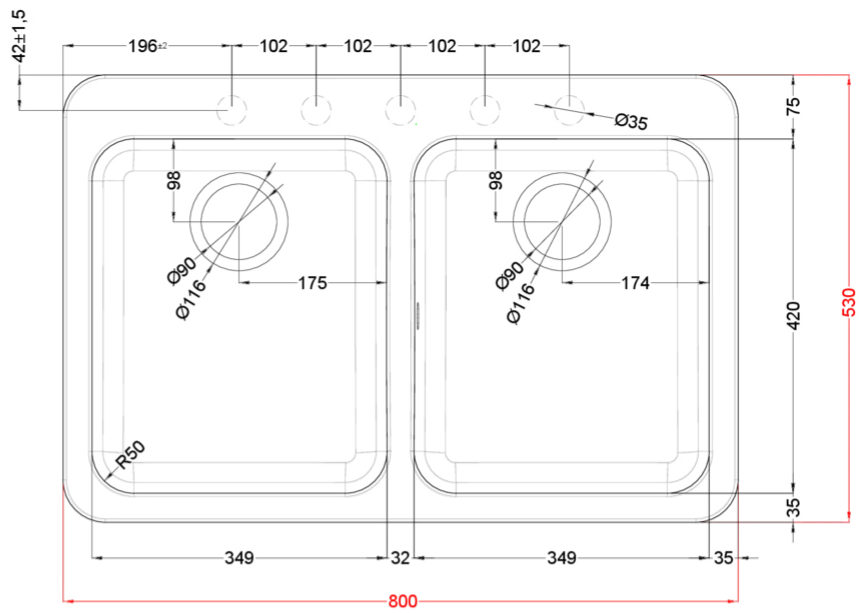

FOX 340

MÉRETRAJZ

JELLEG	2 medencés
MODELL	FOX 340
SZEKRÉNYMÉRET (mm)	800
	Munkalapra szerelhető
MOSOGATÓTÁLCA MÉRETE (mm)	800 x 530
KIVÁGÁSI MÉRET (mm)	780 x 520 R32
MEDENCÉK SZÁMA	2

GRANITEK

MATT

LGF34040BTP G40
8032557043447

LGF34068BTP G68
8032861048121

GRANITEK

CLASSIC

LGF34051BTP G51
8032557055662

LGF34059BTP G59
8031873046132

LGF34062BTP G62
8032861051701

Fox 340

general tolerances where not expressly communicated ± 1 mm
 connection dimensions according to UNI EN 695
 eventual exceptions are reported with *