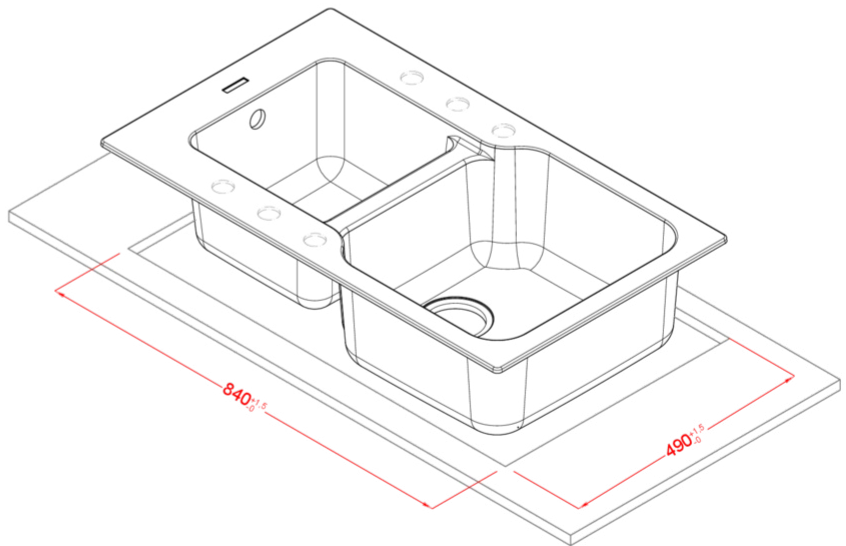

FOX 430

MÉRETRAJZ

JELLEG	2 medencés
MODELL	FOX 430
SZEKRÉNY MÉRETE (mm)	900
	Munkalapra szerelhető
MOSOGATÓTÁLCA MÉRETE (mm)	861 x 501
KIVÁGÁSI MÉRET (mm)	840 x 490
MEDENCÉK SZÁMA	2

GRANITEK

MATT

LGF43040 G40
8032557043430

LGF43068 G68
8031873043735

GRANITEK

CLASSIC

LGF43051 G51
8031873043636

LGF43059 G59
8031873043704

LGF43062 G62
8031873043728

Fox 430

general tolerances where not expressly communicated ±1 mm
 connection dimensions according to UNI EN 695
 eventual exceptions are reported with *