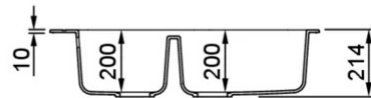

FOX 430

MÉRETRAJZ

JELLEG	2 medencés
MODELL	FOX 430
SZEKRÉNY MÉRETE (mm)	900
	Munkalapra szerelhető
MOSOGATÓTÁLCA MÉRETE (mm)	861 x 501
KIVÁGÁSI MÉRET (mm)	840 x 490
MEDENCÉK SZÁMA	2

GRANITEK

MATT

LGF43040 G40
8032557043430