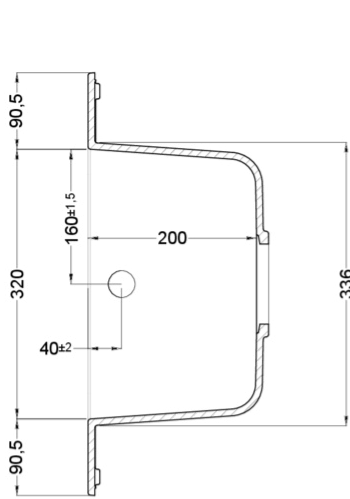

FOX 430

MÉRETRAJZ

JELLEG	2 medencés
MODELL	FOX 430
SZEKRÉNY MÉRETE (mm)	900
	Munkalapra szerelhető
MOSOGATÓTÁLCA MÉRETE (mm)	861 x 501
KIVÁGÁSI MÉRET (mm)	840 x 490
MEDENCÉK SZÁMA	2

GRANITEK

MATT

LGF43040 G40
8032557043430

LGF43068 G68
8031873043735

GRANITEK

CLASSIC

LGF43051 G51
8031873043636

LGF43059 G59
8031873043704

LGF43062 G62
8031873043728

Fox 430

general tolerances where not expressly communicated ±1 mm
 connection dimensions according to UNI EN 695
 eventual exceptions are reported with *