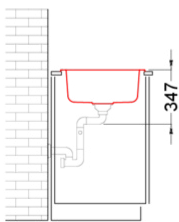

FOX 430

MÉRETRAJZ

JELLEG	2 medencés
MODELL	FOX 430
SZEKRÉNY MÉRETE (mm)	900
	Munkalapra szerelhető
MOSOGATÓTÁLCA MÉRETE (mm)	861 x 501
KIVÁGÁSI MÉRET (mm)	840 x 490
MEDENCÉK SZÁMA	2

GRANITEK

MATT

LGF43040 G40
8032557043430

LGF43068 G68
8031873043735

GRANITEK

CLASSIC

LGF43051 G51
8031873043636

LGF43059 G59
8031873043704

LGF43062 G62
8031873043728

Fox 430

general tolerances where not expressly communicated ±1 mm
 connection dimensions according to UNI EN 695
 eventual exceptions are reported with *