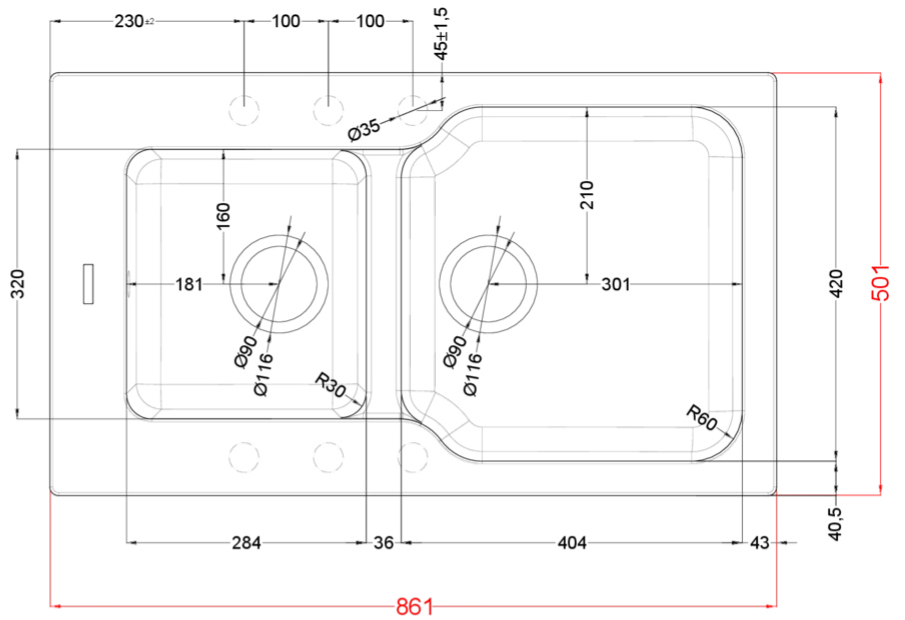

FOX 430

MÉRETRAJZ

JELLEG	2 medencés
MODELL	FOX 430
SZEKRÉNY MÉRETE (mm)	900
	Munkalapra szerelhető
MOSOGATÓTÁLCA MÉRETE (mm)	861 x 501
KIVÁGÁSI MÉRET (mm)	840 x 490
MEDENCÉK SZÁMA	2

GRANITEK

MATT

LGF43040 G40
8032557043430

LGF43068 G68
8031873043735

GRANITEK

CLASSIC

LGF43051 G51
8031873043636

LGF43059 G59
8031873043704

LGF43062 G62
8031873043728

Fox 430

general tolerances where not expressly communicated ±1 mm
 connection dimensions according to UNI EN 695
 eventual exceptions are reported with *