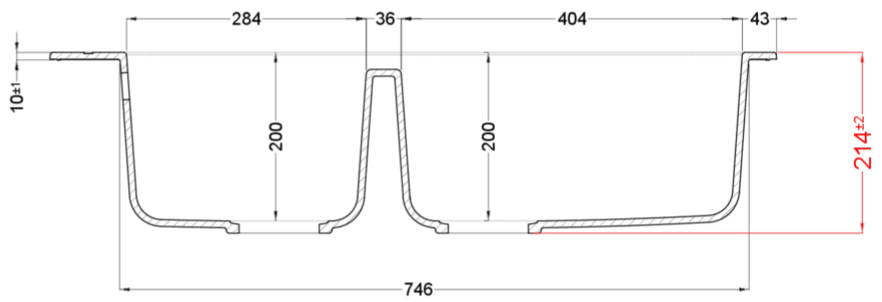

FOX 430

MÉRETRAJZ

JELLEG	2 medencés
MODELL	FOX 430
SZEKRÉNY MÉRETE (mm)	900
	Munkalapra szerelhető
MOSOGATÓTÁLCA MÉRETE (mm)	861 x 501
KIVÁGÁSI MÉRET (mm)	840 x 490
MEDENCÉK SZÁMA	2

GRANITEK

MATT

LGF43040 G40
8032557043430

LGF43068 G68
8031873043735

GRANITEK

CLASSIC

LGF43051 G51
8031873043636

LGF43059 G59
8031873043704

LGF43062 G62
8031873043728

Fox 430

general tolerances where not expressly communicated ±1 mm
 connection dimensions according to UNI EN 695
 eventual exceptions are reported with *