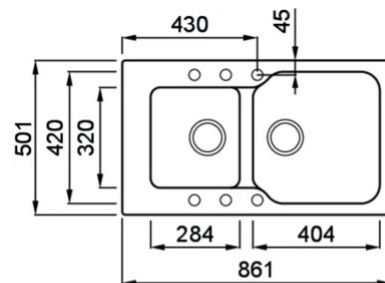

FOX 430

MÉRETRAJZ

JELLEG	2 medencés
MODELL	FOX 430
SZEKRÉNY MÉRETE (mm)	900
	Munkalapra szerelhető
MOSOGATÓTÁLCA MÉRETE (mm)	861 x 501
KIVÁGÁSI MÉRET (mm)	840 x 490
MEDENCÉK SZÁMA	2

GRANITEK

MATT

LGF43040 G40
8032557043430

LGF43068 G68
8031873043735

GRANITEK

CLASSIC

LGF43051 G51
8031873043636

LGF43059 G59
8031873043704

LGF43062 G62
8031873043728

Fox 430

general tolerances where not expressly communicated ±1 mm
 connection dimensions according to UNI EN 695
 eventual exceptions are reported with *