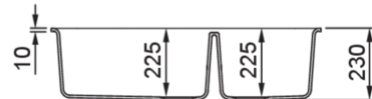

## MÉRETRAJZ

JELLEG	2 medencés
MODELL	FOX 450
SZEKRÉNYMÉ (mm)	900
	Munkalapra szerelhető
MOSOGATÓTÁLCA MÉRETE (mm)	864 x 503
KIVÁGÁSI MÉRET (mm)	840 x 490
MEDENCÉK SZÁMA	2

## FOX 450

general tolerances where not expressly communicated  $\pm 0.2\%$   
connection dimensions according to UNI EN 695