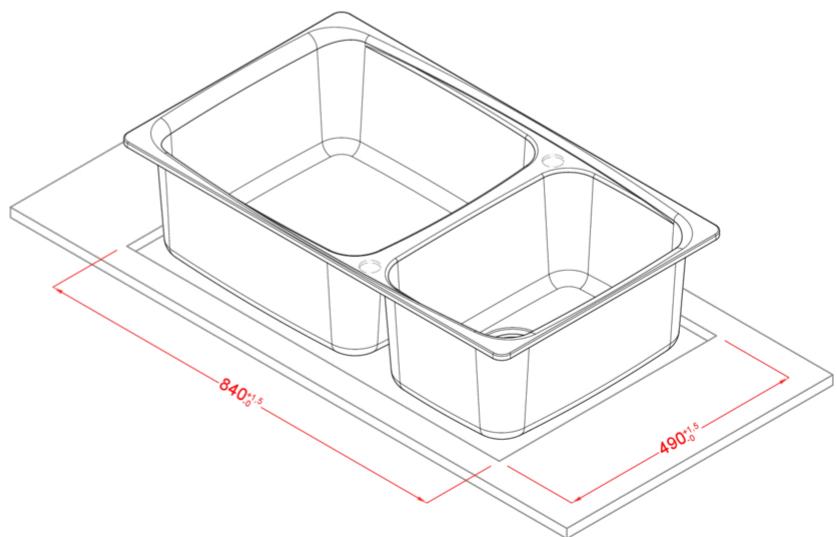

## MÉRETRAJZ

JELLEG	2 medencés
MODELL	FOX 450
SZEKRÉNYMÉ (mm)	900
	Munkalapra szerelhető
MOSOGATÓTÁLCA MÉRETE (mm)	864 x 503
KIVÁGÁSI MÉRET (mm)	840 x 490
MEDENCÉK SZÁMA	2