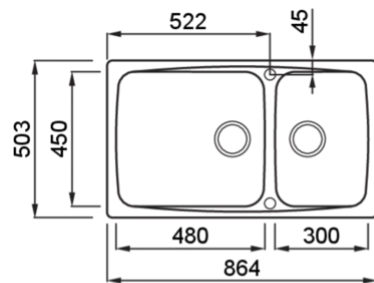

## MÉRETRAJZ

JELLEG	2 medencés
MODELL	FOX 450
SZEKRÉNYMÉ (mm)	900
	Munkalapra szerelhető
MOSOGATÓTÁLCA MÉRETE (mm)	864 x 503
KIVÁGÁSI MÉRET (mm)	840 x 490
MEDENCÉK SZÁMA	2

## FOX 450

general tolerances where not expressly communicated  $\pm 0.2\%$   
connection dimensions according to UNI EN 695