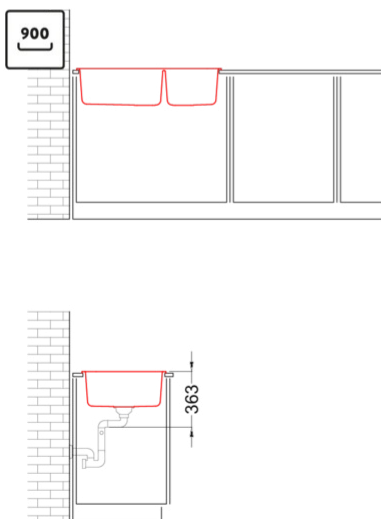

## MÉRETRAJZ

JELLEG	2 medencés
MODELL	FOX 450
SZEKRÉNYMÉ (mm)	900
	Munkalapra szerelhető
MOSOGATÓTÁLCA MÉRETE (mm)	864 x 503
KIVÁGÁSI MÉRET (mm)	840 x 490
MEDENCÉK SZÁMA	2

## FOX 450

general tolerances where not expressly communicated  $\pm 0.2\%$   
connection dimensions according to UNI EN 695