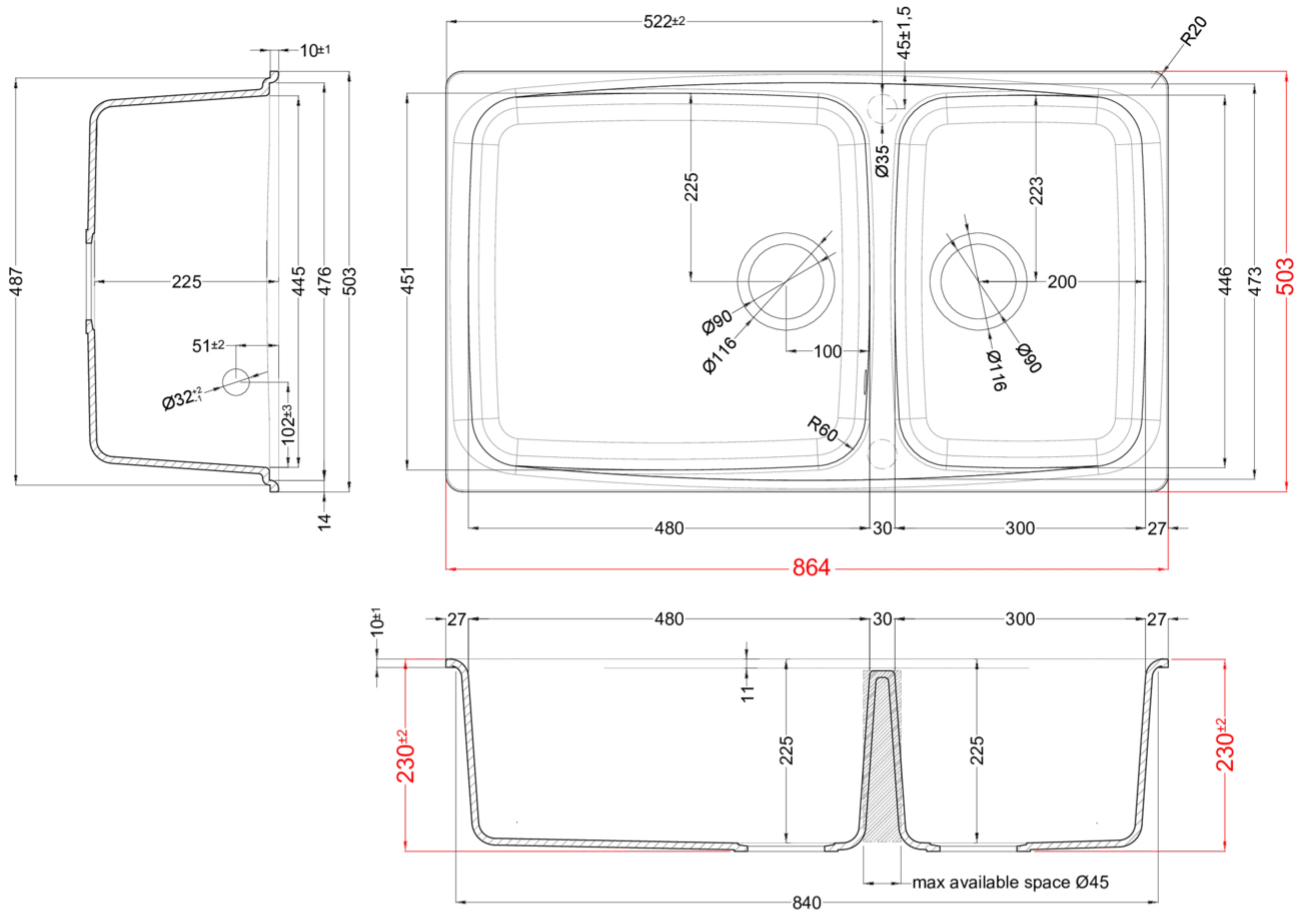

# FOX 450

## MÉRETRAJZ

JELLEG	2 medencés
MODELL	FOX 450
SZEKRÉNYMÉ (mm)	900
	Munkalapra szerelhető
MOSOGATÓTÁLCA MÉRETE (mm)	864 x 503
KIVÁGÁSI MÉRET (mm)	840 x 490
MEDENCÉK SZÁMA	2

## FOX 450

general tolerances where not expressly communicated  $\pm 0.2\%$   
connection dimensions according to UNI EN 695