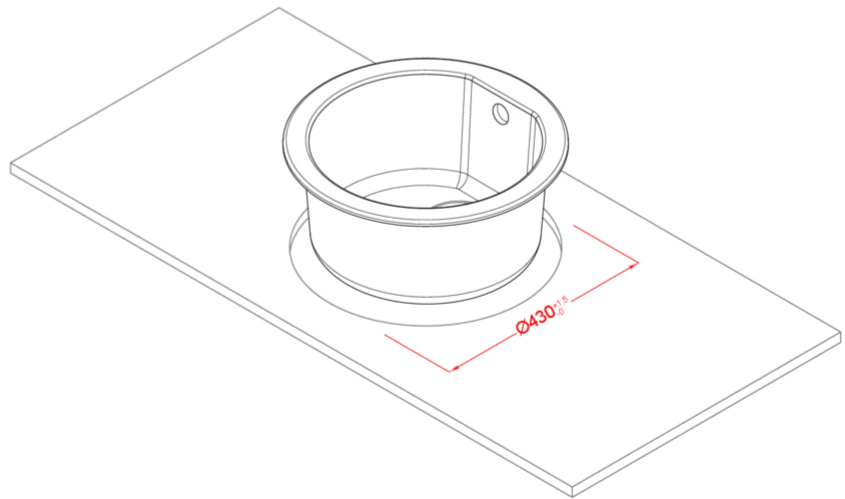

FOX ROUND

MÉRETRAJZ

0

JELLEG	1 kerek medence
MODELL	FOX ROUND
SZEKRÉNYMÉRET (mm)	450
0	Munkalapra szerelhető
MOSOGATÓTÁCA MÉRETE (mm)	Ø 451
KIVÁGÁSI MÉRET (mm)	Ø 430
MEDENCÉK SZÁMA	1
MEDENCE MÉLYSÉG (mm)	200

LGFROU62 G62
8031873051631

Fox Round

general tolerances where not expressly communicated ± 1 mm
 connection dimensions according to UNI EN 695
 eventual exceptions are reported with *

elleci