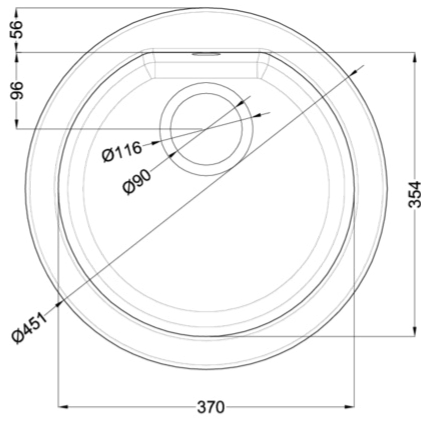

FOX ROUND

MÉRETRAJZ

0

JELLEG	1 kerek medence
MODELL	FOX ROUND
SZEKRÉNYMÉRET (mm)	450
0	Munkalapra szerelhető
MOSOGATÓTÁCA MÉRETE (mm)	Ø 451
KIVÁGÁSI MÉRET (mm)	Ø 430
MEDENCÉK SZÁMA	1
MEDENCE MÉLYSÉG (mm)	200

LGFROU62 G62
8031873051631

Fox Round

general tolerances where not expressly communicated ± 1 mm
 connection dimensions according to UNI EN 695
 eventual exceptions are reported with *

elleci