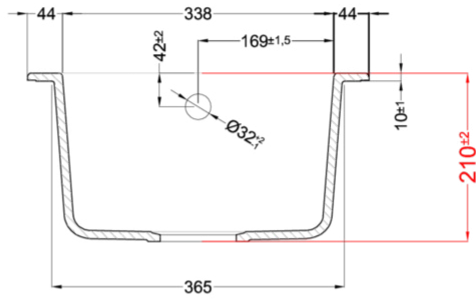

FOX ROUND

MÉRETRAJZ

0

JELLEG	1 kerek medence
MODELL	FOX ROUND
SZEKRÉNYMÉRET (mm)	450
0	Munkalapra szerelhető
MOSOGATÓTÁCA MÉRETE (mm)	Ø 451
KIVÁGÁSI MÉRET (mm)	Ø 430
MEDENCÉK SZÁMA	1
MEDENCE MÉLYSÉG (mm)	200

LGFROU62 G62
8031873051631

Fox Round

general tolerances where not expressly communicated ± 1 mm
 connection dimensions according to UNI EN 695
 eventual exceptions are reported with *

elleci