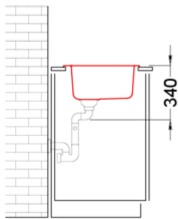

FOX ROUND

MÉRETRAJZ

0

JELLEG	1 kerek medence
MODELL	FOX ROUND
SZEKRÉNYMÉRET (mm)	450
0	Munkalapra szerelhető
MOSOGATÓTÁCA MÉRETE (mm)	Ø 451
KIVÁGÁSI MÉRET (mm)	Ø 430
MEDENCÉK SZÁMA	1
MEDENCE MÉLYSÉG (mm)	200

LGFROU62 G62
8031873051631

Fox Round

general tolerances where not expressly communicated ± 1 mm
 connection dimensions according to UNI EN 695
 eventual exceptions are reported with *

elleci