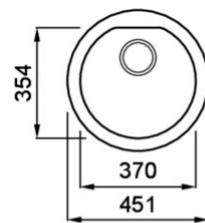

FOX ROUND

MÉRETRAJZ

0

JELLEG	1 kerek medence
MODELL	FOX ROUND
SZEKRÉNYMÉRET (mm)	450
0	Munkalapra szerelhető
MOSOGATÓTÁCA MÉRETE (mm)	Ø 451
KIVÁGÁSI MÉRET (mm)	Ø 430
MEDENCÉK SZÁMA	1
MEDENCE MÉLYSÉG (mm)	200

LGFROU62 G62
8031873051631

Fox Round

general tolerances where not expressly communicated ± 1 mm
 connection dimensions according to UNI EN 695
 eventual exceptions are reported with *

elleci