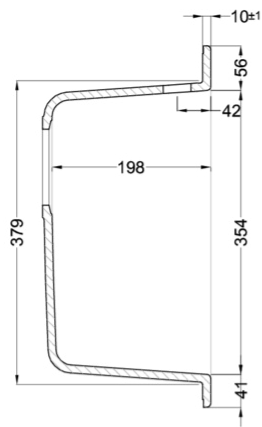

FOX ROUND

MÉRETRAJZ

0

JELLEG	1 kerek medence
MODELL	FOX ROUND
SZEKRÉNYMÉRET (mm)	450
0	Munkalapra szerelhető
MOSOGATÓTÁCA MÉRETE (mm)	Ø 451
KIVÁGÁSI MÉRET (mm)	Ø 430
MEDENCÉK SZÁMA	1
MEDENCE MÉLYSÉG (mm)	200

LGFROU62 G62
8031873051631

Fox Round

general tolerances where not expressly communicated ± 1 mm
 connection dimensions according to UNI EN 695
 eventual exceptions are reported with *

elleci