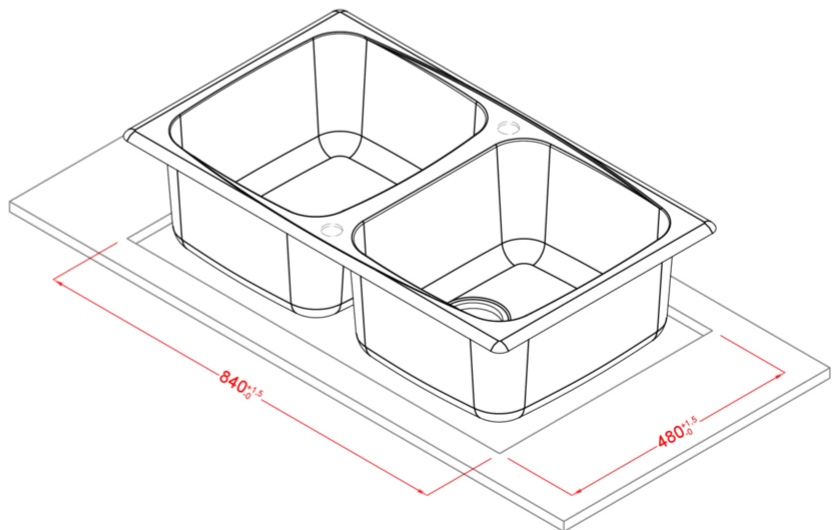

MASTER 450

MÉRETRAJZ

0	
JELLEG	2 medence
MODELL	MASTER 450
SZEKRÉNYMÉRET (mm)	900
0	Munkalapra szerelhető
MÉRETEK (mm)	860 x 500
KIVÁGÁSI MÉRET (mm)	840 x 480
MEDENCÉK SZÁMA	2

GRANITEK®

MATT

LGM45040 G40
8032557043584

LGM45068 G68
8031873055745

GRANITEK®

CLASSIC

LGM45051 G51
8031873055578

LGM45059 G59
8031873055653

LGM45062 G62
8031873055684

MASTER 450

general tolerances where not expressly communicated $\pm 0.2\%$
 connection dimensions according to UNI EN 695