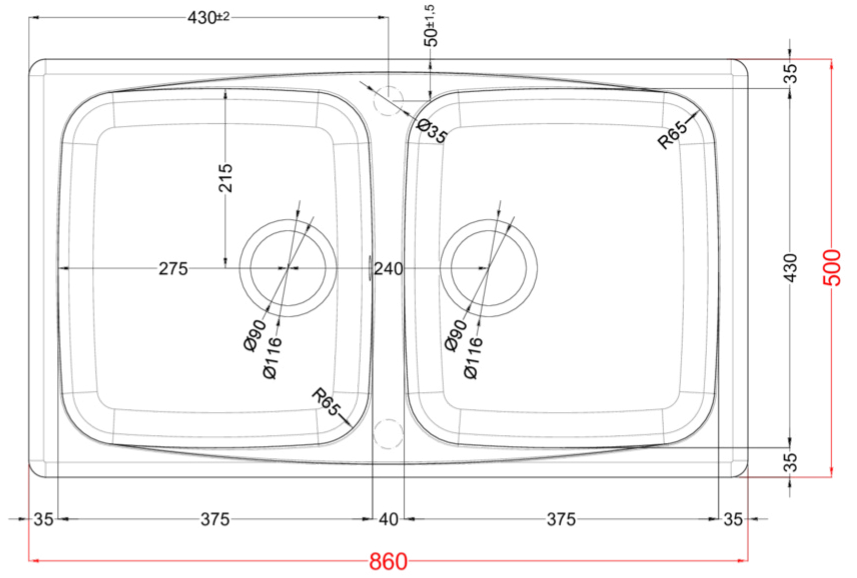

MASTER 450

MÉRETRAJZ

0	
JELLEG	2 medence
MODELL	MASTER 450
SZEKRÉNYMÉRET (mm)	900
0	Munkalapra szerelhető
MÉRETEK (mm)	860 x 500
KIVÁGÁSI MÉRET (mm)	840 x 480
MEDENCÉK SZÁMA	2

GRANITEK®

MATT

LGM45040 G40
8032557043584

LGM45068 G68
8031873055745

GRANITEK®

CLASSIC

LGM45051 G51
8031873055578

LGM45059 G59
8031873055653

LGM45062 G62
8031873055684

MASTER 450

general tolerances where not expressly communicated $\pm 0.2\%$
 connection dimensions according to UNI EN 695