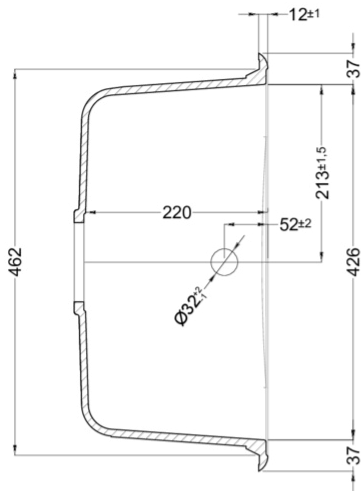

MASTER 450

MÉRETRAJZ

0	
JELLEG	2 medence
MODELL	MASTER 450
SZEKRÉNYMÉRET (mm)	900
0	Munkalapra szerelhető
MÉRETEK (mm)	860 x 500
KIVÁGÁSI MÉRET (mm)	840 x 480
MEDENCÉK SZÁMA	2

GRANITEK®

MATT

LGM45040 G40
8032557043584

LGM45068 G68
8031873055745

GRANITEK®

CLASSIC

LGM45051 G51
8031873055578

LGM45059 G59
8031873055653

LGM45062 G62
8031873055684

MASTER 450

general tolerances where not expressly communicated $\pm 0.2\%$
 connection dimensions according to UNI EN 695