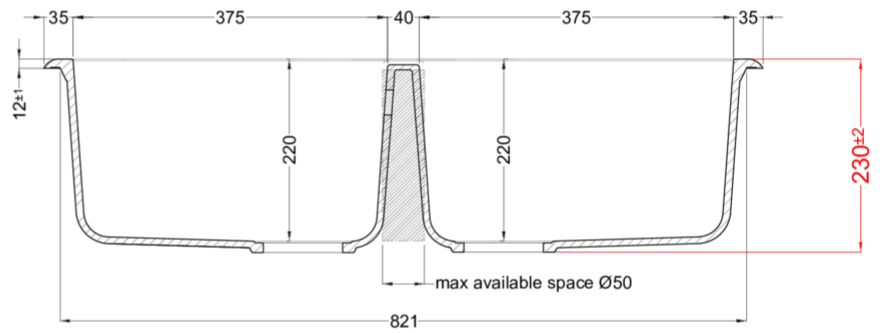

MASTER 450

MÉRETRAJZ

0	
JELLEG	2 medence
MODELL	MASTER 450
SZEKRÉNYMÉRET (mm)	900
0	Munkalapra szerelhető
MÉRETEK (mm)	860 x 500
KIVÁGÁSI MÉRET (mm)	840 x 480
MEDENCÉK SZÁMA	2

GRANITEK®

MATT

LGM45040 G40
8032557043584

LGM45068 G68
8031873055745

GRANITEK®

CLASSIC

LGM45051 G51
8031873055578

LGM45059 G59
8031873055653

LGM45062 G62
8031873055684

MASTER 450

general tolerances where not expressly communicated $\pm 0.2\%$
 connection dimensions according to UNI EN 695