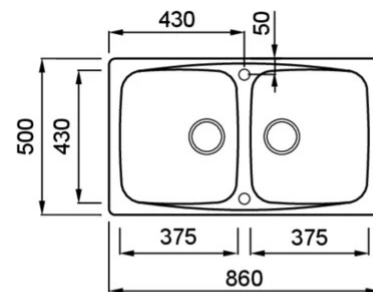

MASTER 450

MÉRETRAJZ

0	
JELLEG	2 medence
MODELL	MASTER 450
SZEKRÉNYMÉRET (mm)	900
0	Munkalapra szerelhető
MÉRETEK (mm)	860 x 500
KIVÁGÁSI MÉRET (mm)	840 x 480
MEDENCÉK SZÁMA	2

GRANITEK®

MATT

LGM45040 G40
8032557043584

LGM45068 G68
8031873055745

GRANITEK®

CLASSIC

LGM45051 G51
8031873055578

LGM45059 G59
8031873055653

LGM45062 G62
8031873055684

MASTER 450

general tolerances where not expressly communicated $\pm 0.2\%$
 connection dimensions according to UNI EN 695