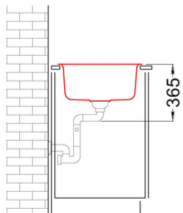

MASTER 450

general tolerances where not expressly communicated $\pm 0.2\%$
connection dimensions according to UNI EN 695