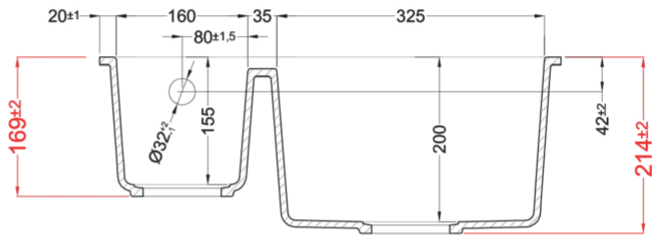

QUADRA 150 ALÁÉPÍTHETŐ

MÉRETRAJZ

JELLEG	2 medencés
MODELL	QUADRA 150 ALÁÉPÍTHETŐ
SZEKRÉNYMÉRET (mm)	600
MOSOGATÓTÁLCA MÉRETE (mm)	560 x 440
KIVÁGÁSI MÉRET (mm)	520 x 400 R5
MEDENCÉK SZÁMA	2

KERATEK

LKQ15086BSO K86
8031873023973

GRANITEK

CLASSIC

LGQ15051BSO G51
8032861057055

LGQ15059BSO G59
8032861057246

LGQ15062BSO G62
8032861057253

Quadra 150 Undermount

general tolerances where not expressly communicated ± 1 mm
 connection dimensions according to UNI EN 695
 eventual exceptions are reported with *