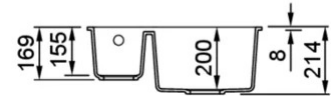

QUADRA 150 ALÁÉPÍTHETŐ

MÉRETRAJZ

JELLEG	2 medencés
MODELL	QUADRA 150 ALÁÉPÍTHETŐ
SZEKRÉNYMÉRET (mm)	600
MOSOGATÓTÁLCA MÉRETE (mm)	560 x 440
KIVÁGÁSI MÉRET (mm)	520 x 400 R5
MEDENCÉK SZÁMA	2

KERATEK

LKQ15086BSO K86
8031873023973