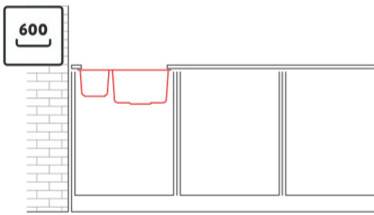

QUADRA 150 ALÁÉPÍTHETŐ

MÉRETRAJZ

JELLEG	2 medencés
MODELL	QUADRA 150 ALÁÉPÍTHETŐ
SZEKRÉNYMÉRET (mm)	600
MOSOGATÓTÁLCA MÉRETE (mm)	560 x 440
KIVÁGÁSI MÉRET (mm)	520 x 400 R5
MEDENCÉK SZÁMA	2

KERATEK

LKQ15086BSO K86
8031873023973

GRANITEK

CLASSIC

LGQ15051BSO G51
8032861057055

LGQ15059BSO G59
8032861057246

LGQ15062BSO G62
8032861057253

Quadra 150 Undermount

general tolerances where not expressly communicated ± 1 mm
 connection dimensions according to UNI EN 695
 eventual exceptions are reported with *