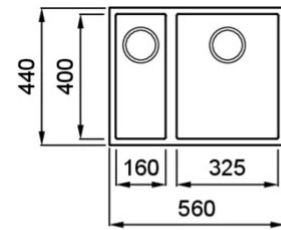

QUADRA 150 ALÁÉPÍTHETŐ

MÉRETRAJZ

JELLEG	2 medencés
MODELL	QUADRA 150 ALÁÉPÍTHETŐ
SZEKRÉNYMÉRET (mm)	600
MOSOGATÓTÁLCA MÉRETE (mm)	560 x 440
KIVÁGÁSI MÉRET (mm)	520 x 400 R5
MEDENCÉK SZÁMA	2

KERATEK

LKQ15086BSO K86
8031873023973