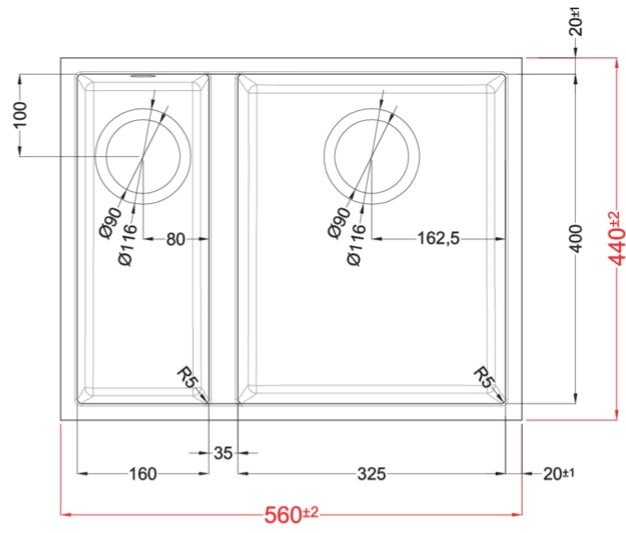

QUADRA 150 ALÁÉPÍTHETŐ

MÉRETRAJZ

JELLEG	2 medencés
MODELL	QUADRA 150 ALÁÉPÍTHETŐ
SZEKRÉNYMÉRET (mm)	600
MOSOGATÓTÁLCA MÉRETE (mm)	560 x 440
KIVÁGÁSI MÉRET (mm)	520 x 400 R5
MEDENCÉK SZÁMA	2

KERATEK

LKQ15086BSO K86
8031873023973

GRANITEK

CLASSIC

LGQ15051BSO G51
8032861057055

LGQ15059BSO G59
8032861057246

LGQ15062BSO G62
8032861057253

Quadra 150 Undermount

general tolerances where not expressly communicated ± 1 mm
 connection dimensions according to UNI EN 695
 eventual exceptions are reported with *