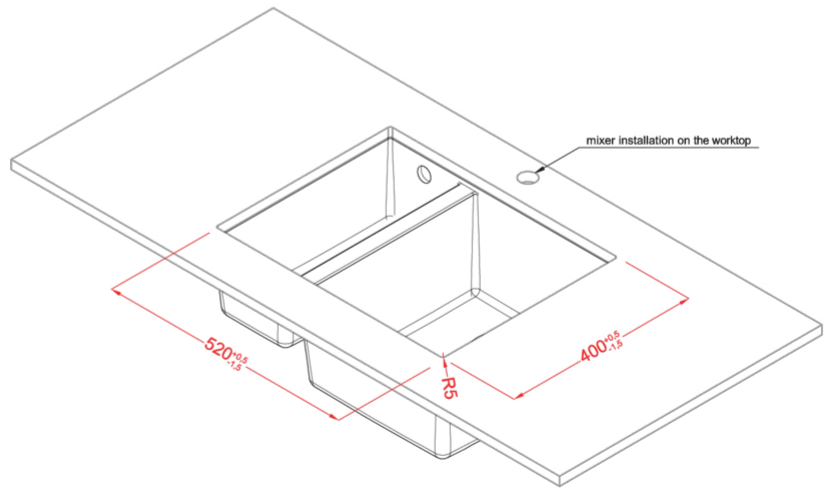

QUADRA 150 ALÁÉPÍTHETŐ

MÉRETRAJZ

JELLEG	2 medencés
MODELL	QUADRA 150 ALÁÉPÍTHETŐ
SZEKRÉNYMÉRET (mm)	600
MOSOGATÓTÁLCA MÉRETE (mm)	560 x 440
KIVÁGÁSI MÉRET (mm)	520 x 400 R5
MEDENCÉK SZÁMA	2

KERATEK

LKQ15086BSO K86
8031873023973

GRANITEK

CLASSIC

LGQ15051BSO G51
8032861057055

LGQ15059BSO G59
8032861057246

LGQ15062BSO G62
8032861057253

Quadra 150 Undermount

general tolerances where not expressly communicated ± 1 mm
 connection dimensions according to UNI EN 695
 eventual exceptions are reported with *