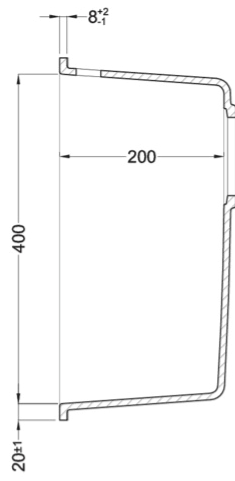

QUADRA 150 ALÁÉPÍTHETŐ

MÉRETRAJZ

JELLEG	2 medencés
MODELL	QUADRA 150 ALÁÉPÍTHETŐ
SZEKRÉNYMÉRET (mm)	600
MOSOGATÓTÁLCA MÉRETE (mm)	560 x 440
KIVÁGÁSI MÉRET (mm)	520 x 400 R5
MEDENCÉK SZÁMA	2

KERATEK

LKQ15086BSO K86
8031873023973

GRANITEK

CLASSIC

LGQ15051BSO G51
8032861057055

LGQ15059BSO G59
8032861057246

LGQ15062BSO G62
8032861057253

Quadra 150 Undermount

general tolerances where not expressly communicated ± 1 mm
 connection dimensions according to UNI EN 695
 eventual exceptions are reported with *