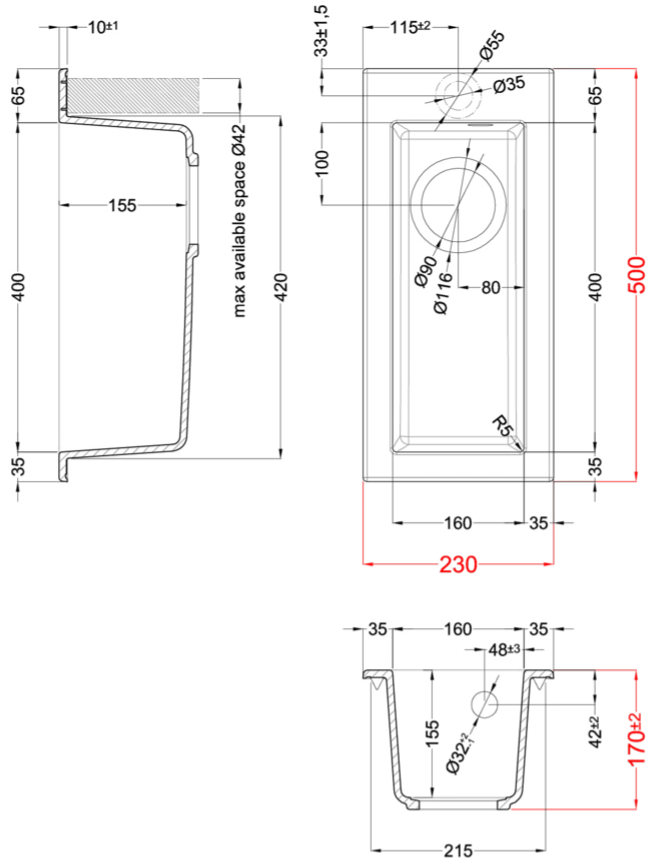

QUADRA 50

MÉRETRAJZ

JELLEG	1-bowl sink
MODELL	QUADRA 50
SZEKRÉNYMÉRET (mm)	300
	Inset
MOSOGATÓTÁLCA MÉRET (mm)	230 x 500
KIVÁGÁSI MÉRET (mm)	as per drawing
MEDENCÉK SZÁMA	1
MEDENCE MÉLYSÉG (mm)	155

KERATEK

LGQ05078 G78
8032557067078

GRANITEK

CLASSIC

LGQ05051 G51
8032861056652

LGQ05059 G59
8032861056782

LGQ05062 G62
8032861056799

Quadra 50

general tolerances where not expressly communicated ±1 mm
 connection dimensions according to UNI EN 695
 eventual exception are reported with *