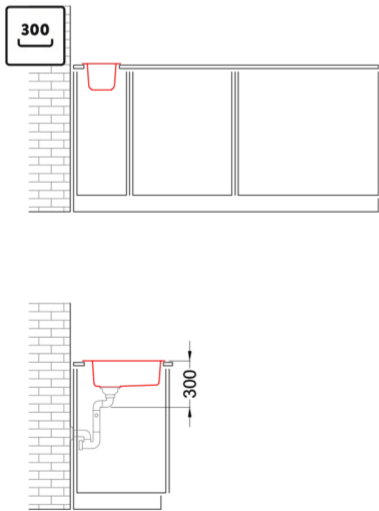

QUADRA 50

MÉRETRAJZ

JELLEG	1-bowl sink
MODELL	QUADRA 50
SZEKRÉNYMÉRET (mm)	300
	Inset
MOSOGATÓTÁLCA MÉRET (mm)	230 x 500
KIVÁGÁSI MÉRET (mm)	as per drawing
MEDENCÉK SZÁMA	1
MEDENCE MÉLYSÉG (mm)	155

KERATEK

LGQ05078 G78
8032557067078

GRANITEK

CLASSIC

LGQ05051 G51
8032861056652

LGQ05059 G59
8032861056782

LGQ05062 G62
8032861056799

Quadra 50

general tolerances where not expressly communicated ±1 mm
 connection dimensions according to UNI EN 695
 eventual exception are reported with *