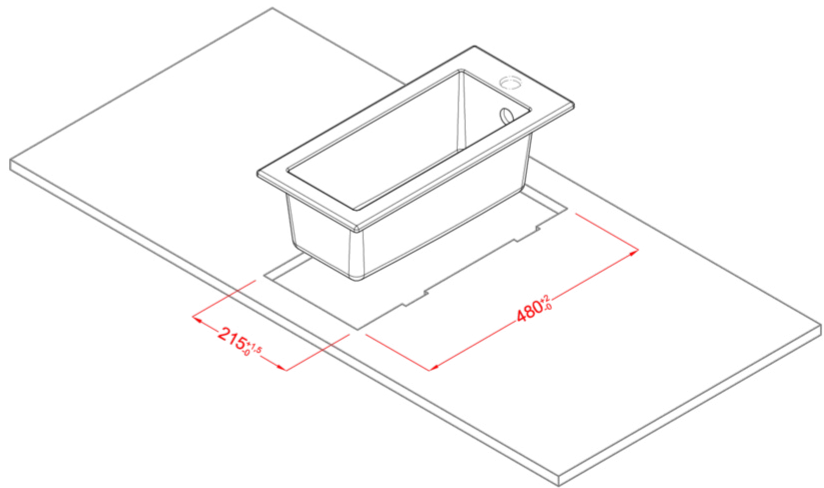

QUADRA 50

MÉRETRAJZ

JELLEG	1-bowl sink
MODELL	QUADRA 50
SZEKRÉNYMÉRET (mm)	300
	Inset
MOSOGATÓTÁLCA MÉRET (mm)	230 x 500
KIVÁGÁSI MÉRET (mm)	as per drawing
MEDENCÉK SZÁMA	1
MEDENCE MÉLYSÉG (mm)	155

KERATEK

LGQ05078 G78
8032557067078

GRANITEK

CLASSIC

LGQ05051 G51
8032861056652

LGQ05059 G59
8032861056782

LGQ05062 G62
8032861056799

Quadra 50

general tolerances where not expressly communicated ±1 mm
 connection dimensions according to UNI EN 695
 eventual exception are reported with *