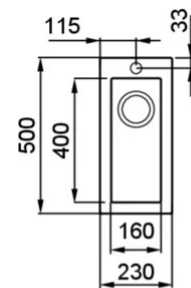

QUADRA 50

MÉRETRAJZ

JELLEG	1-bowl sink
MODELL	QUADRA 50
SZEKRÉNYMÉRET (mm)	300
	Inset
MOSOGATÓTÁLCA MÉRET (mm)	230 x 500
KIVÁGÁSI MÉRET (mm)	as per drawing
MEDENCÉK SZÁMA	1
MEDENCE MÉLYSÉG (mm)	155

KERATEK

LGQ05078 G78
8032557067078

GRANITEK

CLASSIC

LGQ05051 G51
8032861056652

LGQ05059 G59
8032861056782

LGQ05062 G62
8032861056799

Quadra 50

general tolerances where not expressly communicated ±1 mm
 connection dimensions according to UNI EN 695
 eventual exception are reported with *