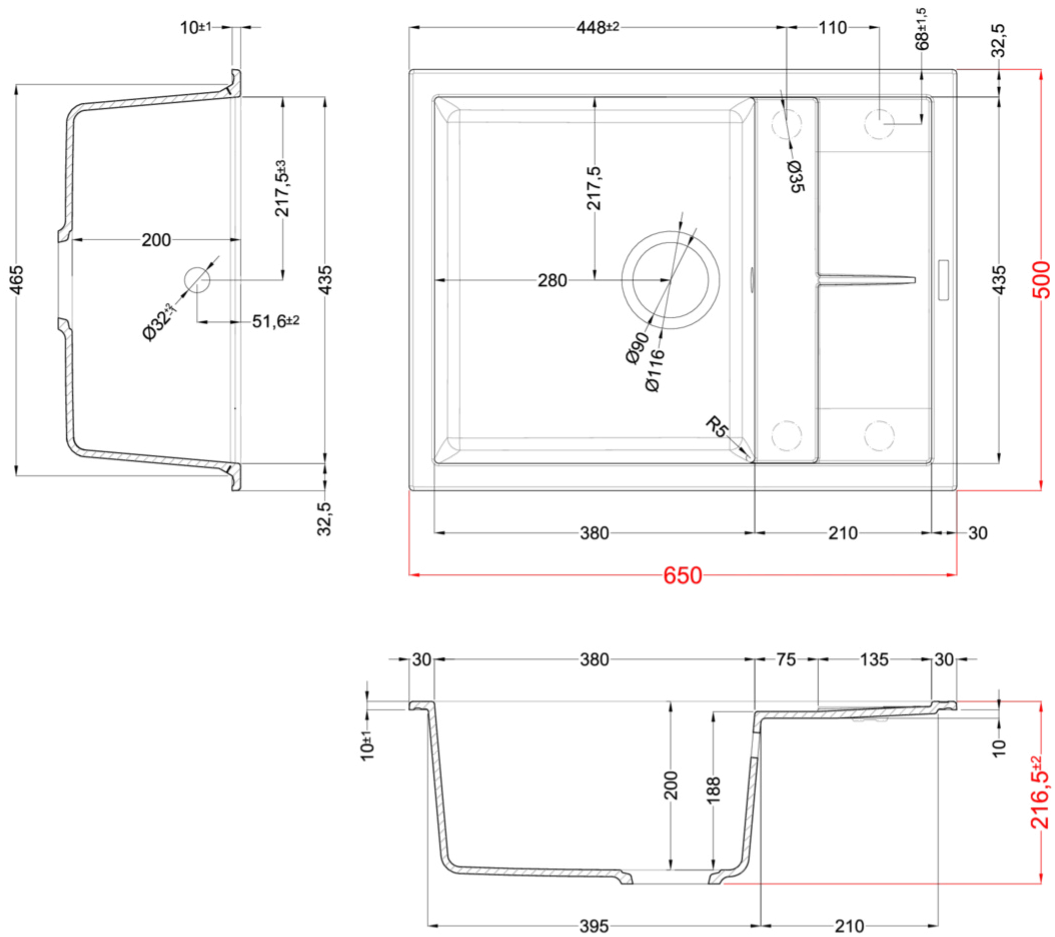

UNICO 125

MÉRETRAJZ

0	
JELLEG	1 medence csepegtetővel
MODELL	UNICO 125
SZEKRÉNY MÉRETE (mm)	500
0	Munkalapra szerelhető
MOSOGATÓ MÉRETE (mm)	650 x 500
KIVÁGÁSI MÉRET mm)	630 x 480
Number of Bowls	1
MEDENCE MÉLYSÉG (mm)	200

LMU12579 M79
8031873110567

MATT

LGU12540 G40
8032557036371

LGU12543 G43
8032557036388

LGU12548 G48
8032557036395

LGU12568 G68
8032557036418

LGU12578 G78
8032557067276

CLASSIC

LGU12551 G51
8032557038153

LGU12559 G59
8032557038160

LGU12562 G62
8032557036401

UNICO 125

general tolerances where not expressly communicated $\pm 0.2\%$
connection dimensions according to UNI EN 695