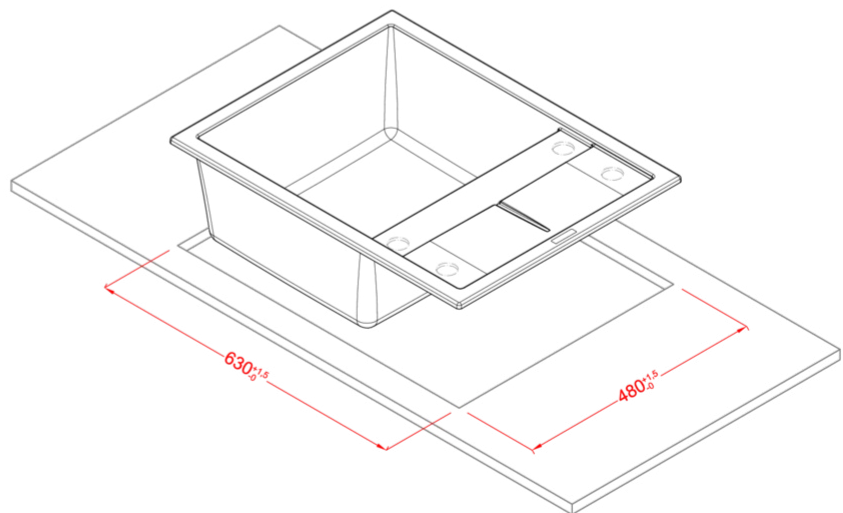

UNICO 125

MÉRETRAJZ

0	
JELLEG	1 medence csepegtetővel
MODELL	UNICO 125
SZEKRÉNY MÉRETE (mm)	500
0	Munkalapra szerelhető
MOSOGATÓ MÉRETE (mm)	650 x 500
KIVÁGÁSI MÉRET mm)	630 x 480
Number of Bowls	1
MEDENCE MÉLYSÉG (mm)	200

LGU12551 G51
8032557038153

LGU12559 G59
8032557038160

LGU12562 G62
8032557036401

UNICO 125

general tolerances where not expressly communicated $\pm 0.2\%$
connection dimensions according to UNI EN 695