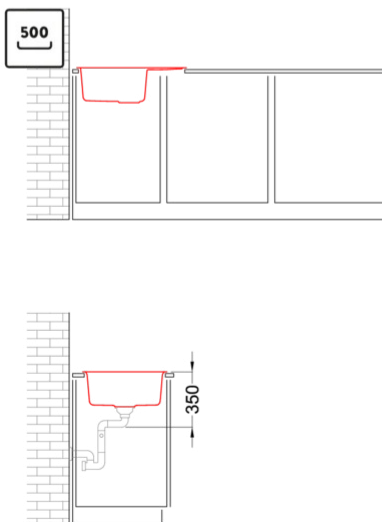

UNICO 125

general tolerances where not expressly communicated $\pm 0.2\%$
connection dimensions according to UNI EN 695