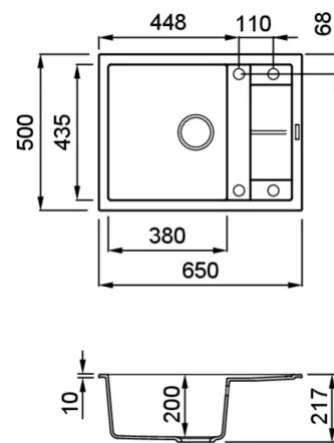

UNICO 125

MÉRETRAJZ

0	
JELLEG	1 medence csepegtetővel
MODELL	UNICO 125
SZEKRÉNY MÉRETE (mm)	500
0	Munkalapra szerelhető
MOSOGATÓ MÉRETE (mm)	650 x 500
KIVÁGÁSI MÉRET mm)	630 x 480
Number of Bowls	1
MEDENCE MÉLYSÉG (mm)	200

LGU12551 G51
8032557038153

LGU12559 G59
8032557038160

LGU12562 G62
8032557036401

UNICO 125

general tolerances where not expressly communicated $\pm 0.2\%$
connection dimensions according to UNI EN 695