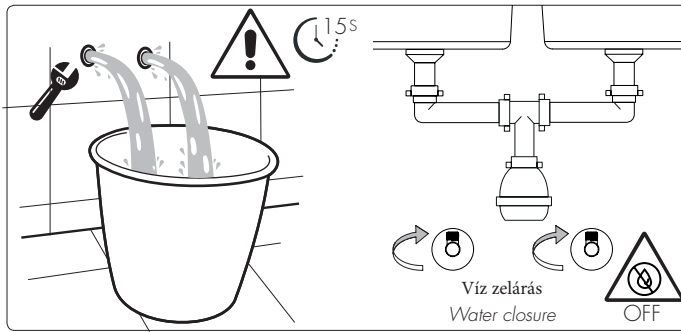

A doboz tartalma a csapeletp típusától függően változhat.

The box content may vary depending on the article.

Non inclusi
Nem tartalmazza

Útmutató a rögzítéshez - Instructions for fixing typology 2

FORI / 2 HOLES 1 TIRANTE - 1 bekötő cső

2 TIRANTI - 2 bekötő cső

GAMBO - STEM

1 TIRANTE - 1 bekötő cső 2 TIRANTI - 2 bekötő cső GAMBO - STEM

Útmutató a rögzítéshez - Instructions for fixing typology

2 furattal / 2 HOLES

Flexibilis csatlakozás

FLEXIBLE CONNECTIONS