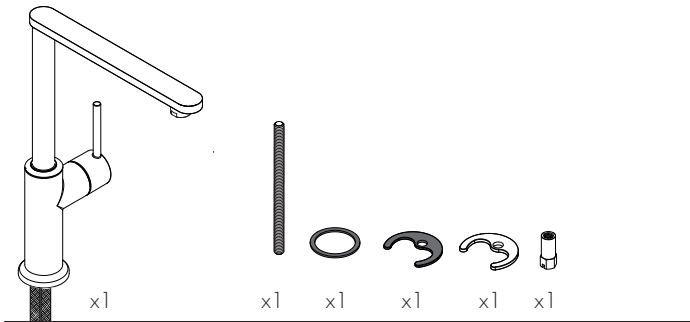

A doboz tartalma a csapeletp típusától függően változhat.

The box content may vary depending on the article.

Non inclusi
Nem tartalmazza

Útmutató a rögzítéshez - Instructions for fixing typology 2

FORI / 2 HOLES 1 TIRANTE - 1 bekötő cső

2 TIRANTI - 2 bekötő cső

GAMBO - STEM

1 TIRANTE - 1 bekötő cső 2 TIRANTI - 2 bekötő cső GAMBO - STEM

Útmutató a rögzítéshez - Instructions for fixing typology

2 furattal / 2 HOLES

Flexibilis csatlakozás

FLEXIBLE CONNECTIONS