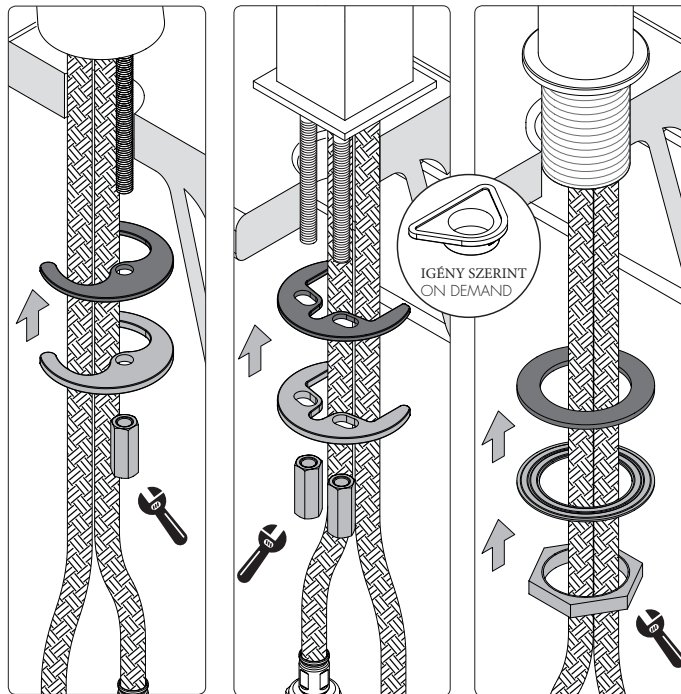

A doboz tartalma a csapeletp típusától függően változhat.

The box content may vary depending on the article.

Non inclusi
Nem tartalmazza

Útmutató a rögzítéshez - Instructions for fixing typology 2

FORI / 2 HOLES 1 TIRANTE - 1 bekötő cső

2 TIRANTI - 2 bekötő cső

GAMBO - STEM

1 TIRANTE - 1 bekötő cső 2 TIRANTI - 2 bekötő cső GAMBO - STEM

Útmutató a rögzítéshez - Instructions for fixing typology

2 furattal / 2 HOLES

Flexibilis csatlakozás

FLEXIBLE CONNECTIONS