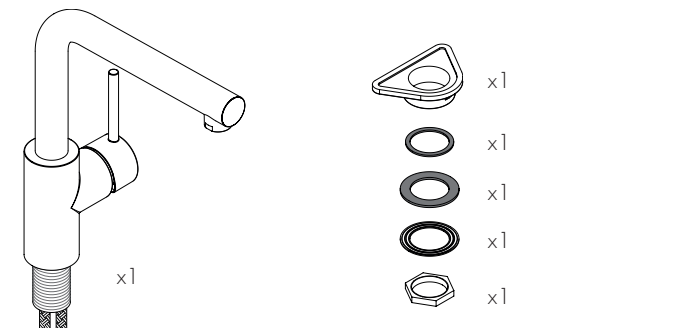

A doboz tartalma a csapeletp típusától függően változhat.

The box content may vary depending on the article.

Non inclusi
Nem tartalmazza

Útmutató a rögzítéshez - Instructions for fixing typology 2

FORI / 2 HOLES 1 TIRANTE - 1 bekötő cső

2 TIRANTI - 2 bekötő cső

GAMBO - STEM

1 TIRANTE - 1 bekötő cső 2 TIRANTI - 2 bekötő cső GAMBO - STEM

Útmutató a rögzítéshez - Instructions for fixing typology

2 furattal / 2 HOLES

Flexibilis csatlakozás

FLEXIBLE CONNECTIONS