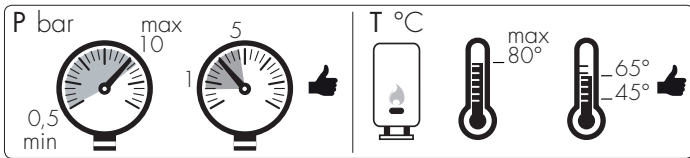

A doboz tartalma a csapeletp típusától függően változhat.

The box content may vary depending on the article.

Non inclusi
Nem tartalmazza

Útmutató a rögzítéshez - Instructions for fixing typology 2

FORI / 2 HOLES 1 TIRANTE - 1 bekötő cső

2 TIRANTI - 2 bekötő cső

GAMBO - STEM

1 TIRANTE - 1 bekötő cső 2 TIRANTI - 2 bekötő cső GAMBO - STEM

Útmutató a rögzítéshez - Instructions for fixing typology

2 furattal / 2 HOLES

Flexibilis csatlakozás

FLEXIBLE CONNECTIONS