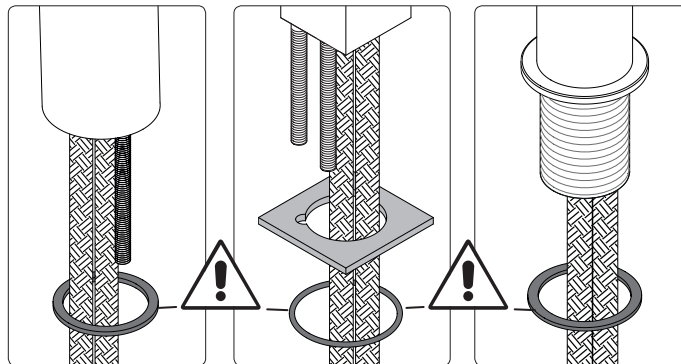

A doboz tartalma a csapeletp típusától függően változhat.

The box content may vary depending on the article.

Non inclusi
Nem tartalmazza

Útmutató a rögzítéshez - Instructions for fixing typology 2

FORI / 2 HOLES 1 TIRANTE - 1 bekötő cső

2 TIRANTI - 2 bekötő cső

GAMBO - STEM

1 TIRANTE - 1 bekötő cső 2 TIRANTI - 2 bekötő cső GAMBO - STEM

Útmutató a rögzítéshez - Instructions for fixing typology

2 furattal / 2 HOLES

Flexibilis csatlakozás

FLEXIBLE CONNECTIONS