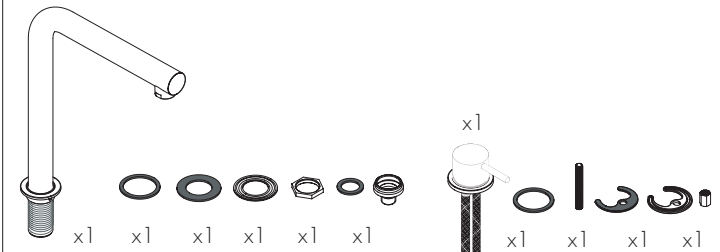

A doboz tartalma a csapeletp típusától függően változhat.

The box content may vary depending on the article.

Non inclusi
Nem tartalmazza

Útmutató a rögzítéshez - Instructions for fixing typology 2

FORI / 2 HOLES 1 TIRANTE - 1 bekötő cső

2 TIRANTI - 2 bekötő cső

GAMBO - STEM

1 TIRANTE - 1 bekötő cső 2 TIRANTI - 2 bekötő cső GAMBO - STEM

Útmutató a rögzítéshez - Instructions for fixing typology

2 furattal / 2 HOLES

Flexibilis csatlakozás

FLEXIBLE CONNECTIONS