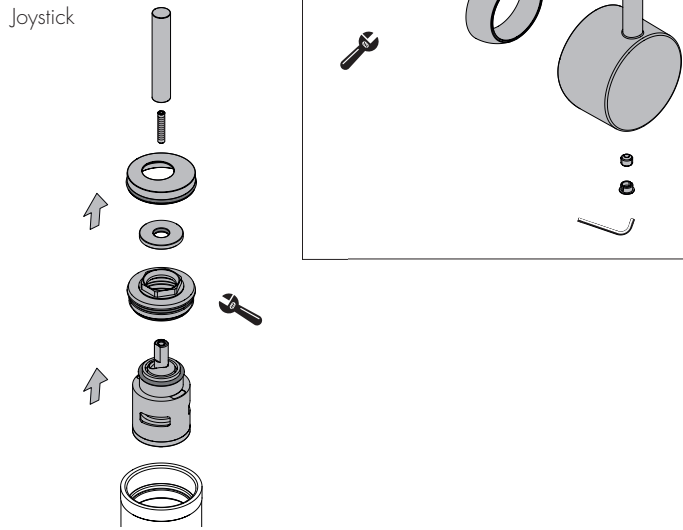

Patroncsere
Cartridge replacement

Flexibilis csatlakozású kihúzható zuhanyfej
Flexible connection pull-out handshower

INDICAZIONI PER LO SMALTIMENTO DELL'IMBALLAGGIO

A csomagolás kezelésére vonatkozó előírások.

M00014608

elleci

Konyhai Csaptelep + Kihúzható zuhanyfej

KITCHEN MIXER + PULL-OUT HANDSHOWER

KÖSZÖNJÜK, HOGY MINKET VÁLASZTOTT.

Teljesen Olaszországban gyártott termékeinkre garatáljuk az abszolút anyagminőséget és a pontos ellenőrzést minden gyártási szakaszban. Kellemes használatot kívánunk.