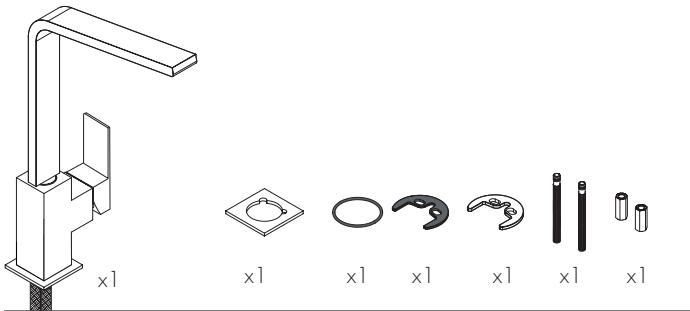

A doboz tartalma a csapeletp típusától függően változhat.

The box content may vary depending on the article.

Non inclusi
Nem tartalmazza

Útmutató a rögzítéshez - Instructions for fixing typology 2

FORI / 2 HOLES 1 TIRANTE - 1 bekötő cső

2 TIRANTI - 2 bekötő cső

GAMBO - STEM

1 TIRANTE - 1 bekötő cső 2 TIRANTI - 2 bekötő cső GAMBO - STEM

Útmutató a rögzítéshez - Instructions for fixing typology

2 furattal / 2 HOLES

Flexibilis csatlakozás

FLEXIBLE CONNECTIONS