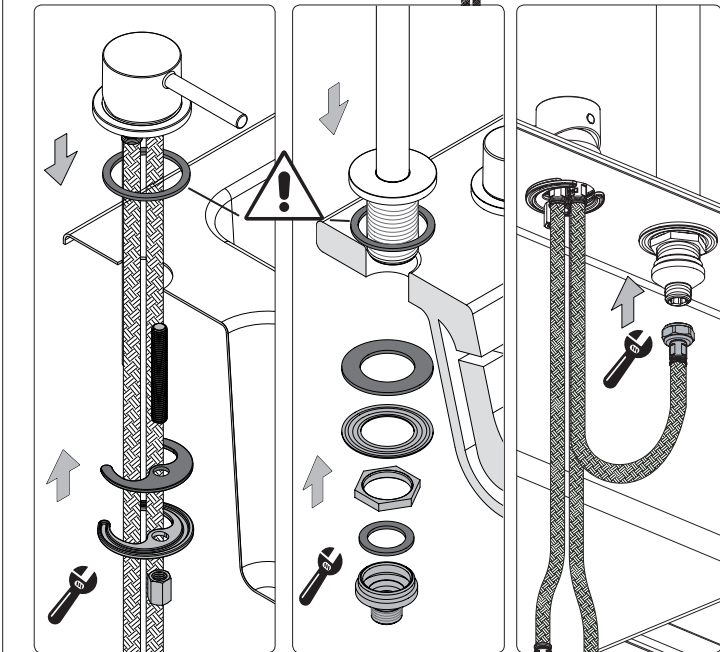

A doboz tartalma a csapeletp típusától függően változhat.

The box content may vary depending on the article.

Non inclusi
Nem tartalmazza

Útmutató a rögzítéshez - Instructions for fixing typology 2

FORI / 2 HOLES 1 TIRANTE - 1 bekötő cső

2 TIRANTI - 2 bekötő cső

GAMBO - STEM

1 TIRANTE - 1 bekötő cső 2 TIRANTI - 2 bekötő cső GAMBO - STEM

Útmutató a rögzítéshez - Instructions for fixing typology

2 furattal / 2 HOLES

Flexibilis csatlakozás

FLEXIBLE CONNECTIONS