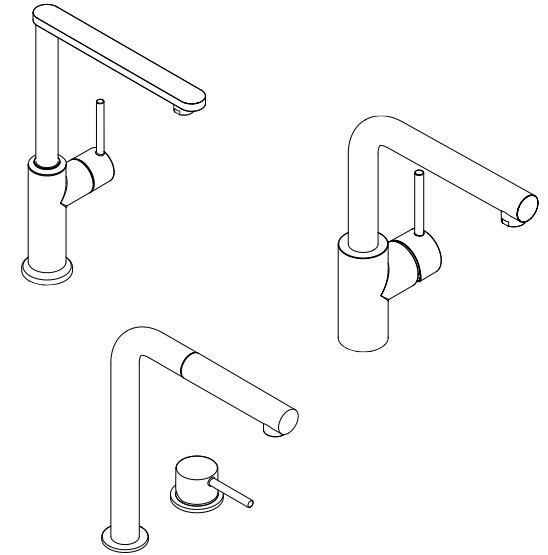

M00014608

elleci

Konyhai Csaptelep + Kihúzható zuhanyfej

KITCHEN MIXER + PULL-OUT HANDSHOWER

KÖSZÖNJÜK, HOGY MINKET VÁLASZTOTT.

Teljesen Olaszországban gyártott termékeinkre garatáljuk az abszolút anyagminőséget és a pontos ellenőrzést minden gyártási szakaszban. Kellemes használatot kívánunk.