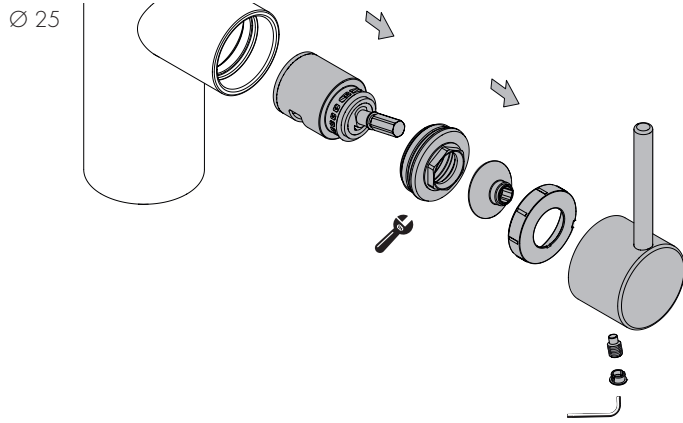

Patroncsere
Cartridge replacement

Flexibilis csatlakozású kihúzható zuhanyfej
Flexible connection pull-out handshower

INDICAZIONI PER LO SMALTIMENTO DELL'IMBALLAGGIO

A csomagolás kezelésére vonatkozó előírások.

M00014608

elleci

Konyhai Csaptelep + Kihúzható zuhanyfej

KITCHEN MIXER + PULL-OUT HANDSHOWER

KÖSZÖNJÜK, HOGY MINKET VÁLASZTOTT.

Teljesen Olaszországban gyártott termékeinkre garatáljuk az abszolút anyagminőséget és a pontos ellenőrzést minden gyártási szakaszban. Kellemes használatot kívánunk.