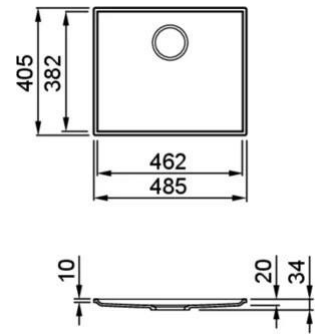

### Méretrajz

Jelleg	1 medence
Modell	ESSENZA 500
Méretek (mm)	485 x 405
Kivágási méret (mm)	---
Medencék száma	1
Medence mélység (mm)	34