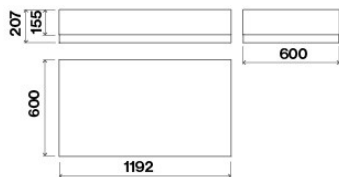

NETRA

Változat

Sziget- 120 cm – Fehér - 600
m³/h

Kollekció

Circle.Tech

EAN kód

8034122478340

A fénykép csak tájékoztató jellegű lehet, hogy nem felel meg a kiválasztott változatnak.

JELLEMZŐK

Edzett üveg
Elektronikus vezérlés
Fém zsírszűrő, kivethető és mosható
Kombinált Carbon.Zeo szűrő, újratölthető
Távírányító mellékelve
Circle.Technology Carbon.Zeo szűrővel
Kerületi Led világítás
Dialogue system automatikus móddal

OPCIONÁLIS KIEGÉSZÍTŐK

KACL.144

Készletkábelek: 340 cm-ig állítható
KACL.944

Carbon.Zeo tartalék szűrőkészlet
Circle.Tech páraelszívókhoz

MŰSZAKI JELLEMZŐK

Beépítés típusa
Sziget
M é r e t e k
120 cm
K i v i t e l
Edzett üveg fehérre festett acél
Motor
600 m³/h
Vezérlés típusa
Elektronikus vezérlés
Sebesség
3 + boost
Világítás
84 W (5500 K)
Szénszűrő
Carbon.Zeo tartalék szűrőkészlet
Circle.Tech páraelszívókhoz (tartozék)
Minimális távolság
Gáz főzőlaptól: 57cm
Elektromos főzőlaptól:
52 cm

CSOMAG: SÚLYOK ÉS ŰRTARTALOM

Bruttó súly
46.3 kg
Nettó súly
40.5 kg
Űrtartalom
0.4 m³
Csomagolás mérete
Hossz.
1330 mm
Mag.
415 mm
Mély.
725 mm

ENERGIAFOGYASZTÁS ÉS CSATLAKOZÁSI LEHETŐSÉGEK

Maximális energiafogyasztás
230 W
Feszültség
220-240 V
Frekvencia
50-60 Hz

MOTOR MŰSZAKI ADATLAP

Maximális zajszint
67 dB(A)re1pW
I.E.C.60704-2-13
Motor maximális teljesítménye
130 W
Energiaosztály