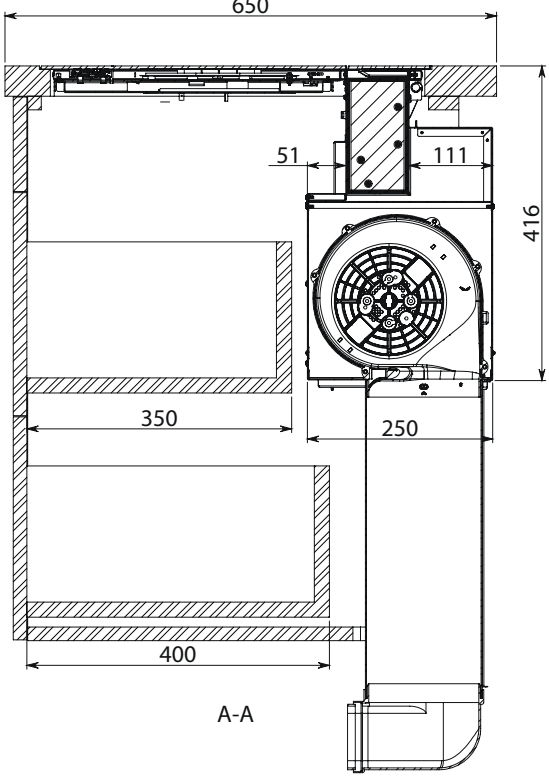

- IT - Misure foro per incasso.
- EN - Hole measurements for installation.
- DE - Lochabmessungen für Einbau.
- FR - Mesures du trou pour encastrement.
- ES - Medidas del orificio para empotrado.
- RU - Размеры монтажного отверстия.
- PL - Wymiary otworu do zabudowy.
- DK - Mål til åbning for indbygning.
- NL - Maten gat voor inbouw.
- FI - Aukon mittaukset asennusta varten.

***FLUSH
INSTALLATION**

650

A-A

700

A-A