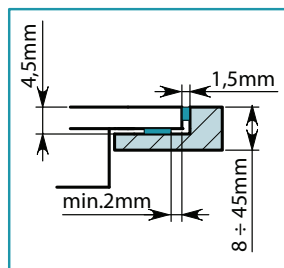

- IT - Misure foro per incasso.
- EN - Hole measurements for installation.
- DE - Lochabmessungen für Einbau.
- FR - Mesures du trou pour encastrement.
- ES - Medidas del orificio para empotrado.
- RU - Размеры монтажного отверстия.
- PL - Wymiary otworu do zabudowy.
- DK - Mål til åbning for indbygning.
- NL - Maten gat voor inbouw.
- FI - Aukon mittaukset asennusta varten.

***FLUSH
INSTALLATION**

650

A-A

700

A-A