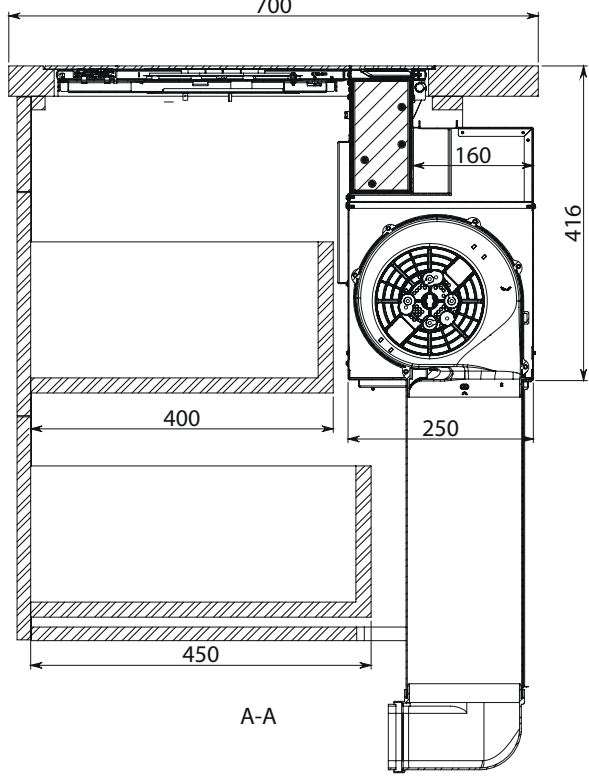

- IT - Misure foro per incasso.
- EN - Hole measurements for installation.
- DE - Lochabmessungen für Einbau.
- FR - Mesures du trou pour encastrement.
- ES - Medidas del orificio para empotrado.
- RU - Размеры монтажного отверстия.
- PL - Wymiary otworu do zabudowy.
- DK - Mål til åbning for indbygning.
- NL - Maten gat voor inbouw.
- FI - Aukon mittaukset asennusta varten.

***FLUSH
INSTALLATION**

650

A-A

700

A-A