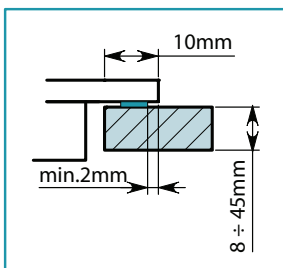

- IT - Misure foro per incasso.
- EN - Hole measurements for installation.
- DE - Lochabmessungen für Einbau.
- FR - Mesures du trou pour encastrement.
- ES - Medidas del orificio para empotrado.
- RU - Размеры монтажного отверстия.
- PL - Wymiary otworu do zabudowy.
- DK - Mål til åbning for indbygning.
- NL - Maten gat voor inbouw.
- FI - Aukon mittaukset asennusta varten.

***FLUSH
INSTALLATION**

650

A-A

700

A-A