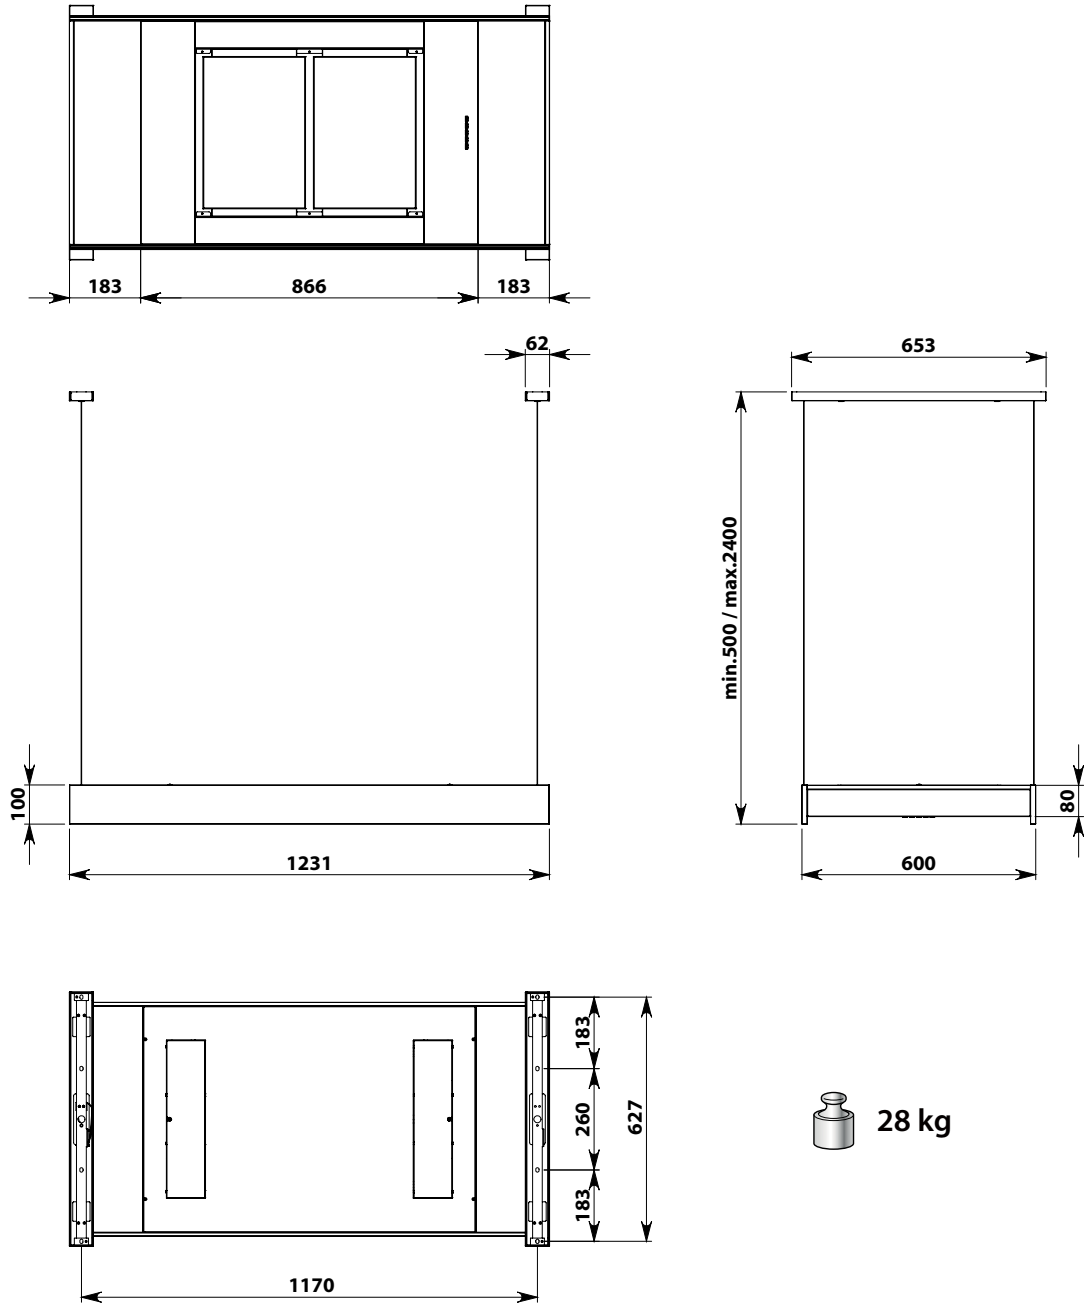

# LIGHT 120

 28 kg