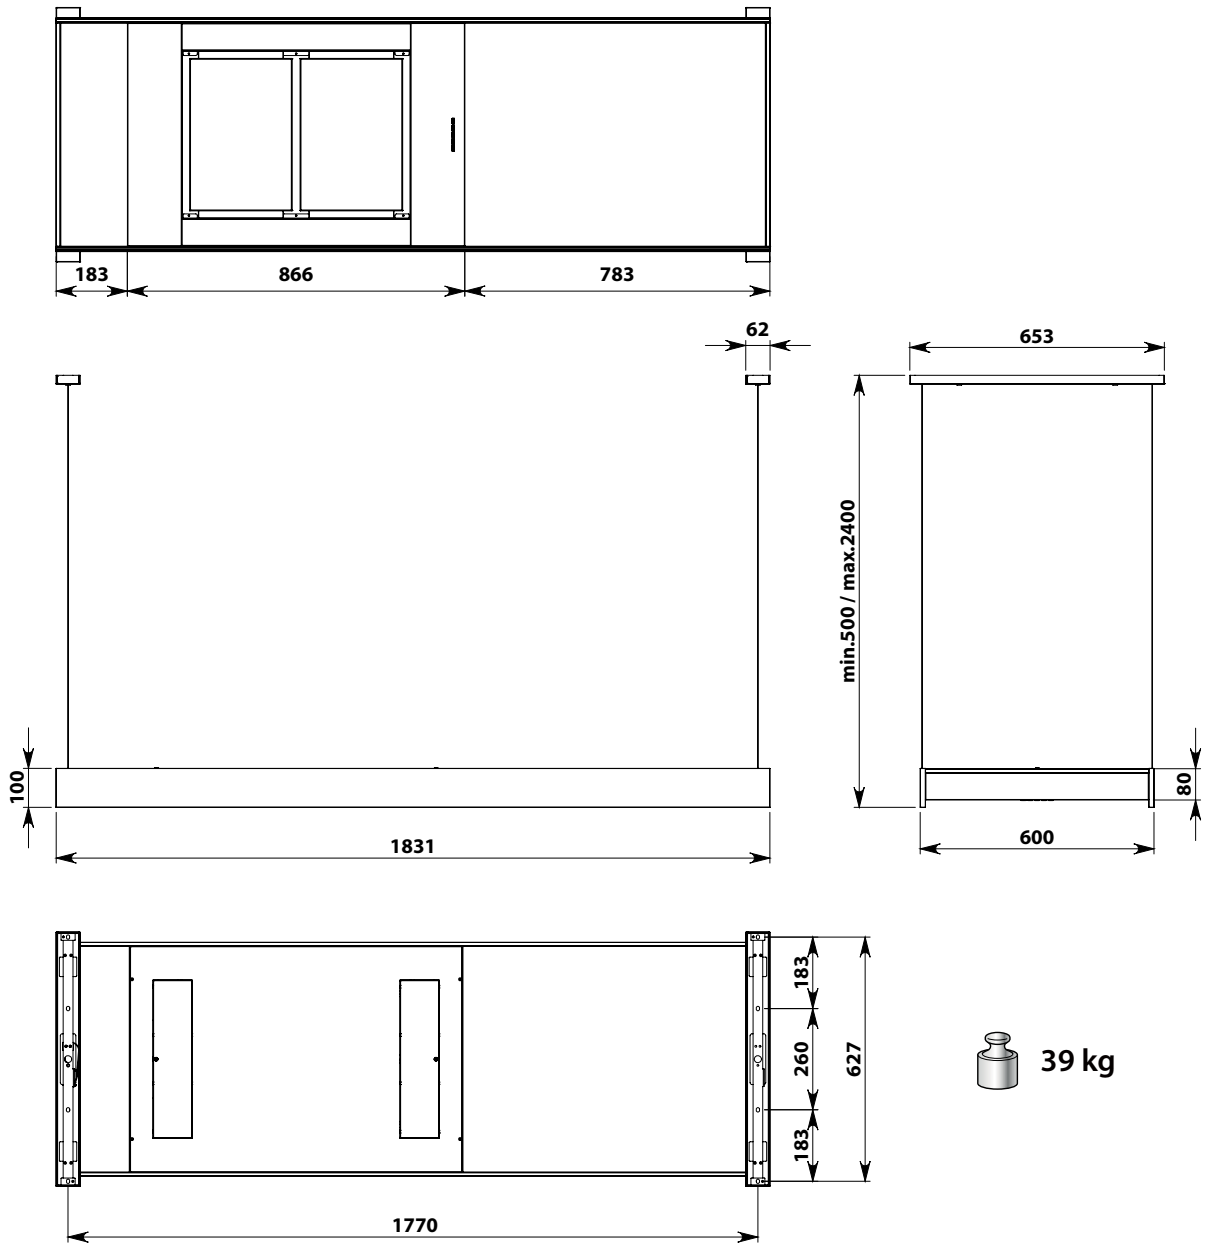

LIGHT 180

 39 kg