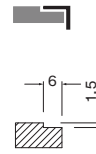

COMO 18

Méretrajzok

cikkszámok

kivágási méret

SCO1800F.00#SSF

Szintbe szerelhető

SCO1800F.00#SSF

Munkalapra szerelhető