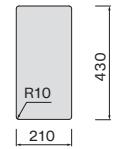

COMO 18

Méretrajzok

cikkszámok

kivágási méret

SCO1800F.00#SSF

Szintbe szerelhető

SCO1800F.00#SSF

Munkalapra szerelhető