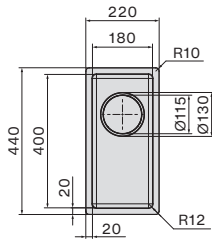

COMO 18

Méretrajzok

cikkszámok

kivágási méret

SCO1800F.00#SSF

Szintbe szerelhető

SCO1800F.00#SSF

Munkalapra szerelhető

SCO1800U.00#SSF

Munkalap alá szerelhető