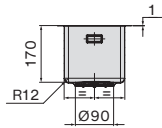

COMO 18

Méretrajzok

cikkszámok

kivágási méret

SCO1800F.00#SSF

Szintbe szerelhető

SCO1800F.00#SSF

Munkalapra szerelhető

SCO1800U.00#SSF

Munkalap alá szerelhető