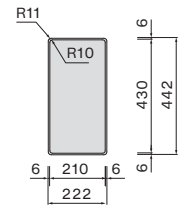

COMO 18

Méretrajzok

cikkszámok

kivágási méret

SCO1800F.00#SSF

Szintbe szerelhető

SCO1800F.00#SSF

Munkalapra szerelhető