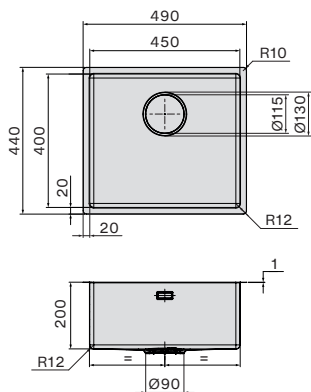

COMO 45

Méretezések

cikkszámok

kivágási méret

SCO4500F.00#SSF

Szintbe szerelhető

SCO4500F.00#SSF

Munkalapra szerelhető

SCO4500U.00#SSF

Munkalap alá szerelhető