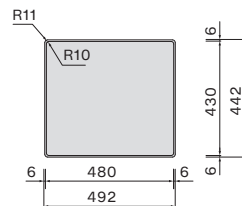

COMO 45

Méretezések

cikkszámok

kivágási méret

SCO4500F.00#SSF

Szintbe szerelhető

SCO4500F.00#SSF

Munkalapra szerelhető

SCO4500U.00#SSF

Munkalap alá szerelhető