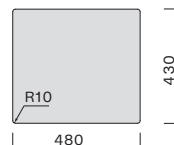

COMO 45

Méretezések

cikkszámok

kivágási méret

SCO4500F.00#SSF

Szintbe szerelhető

SCO4500F.00#SSF

Munkalapra szerelhető