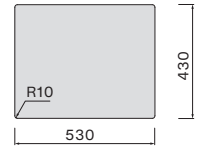

COMO 50 PVD FEGYVERACÉL

Méretezések

cikkszámok

kivágási méret

SCO5000F.00#PPF

Szintbe
szerelhető

SCO5000F.00#PPF

Munkalapra
szerelhető