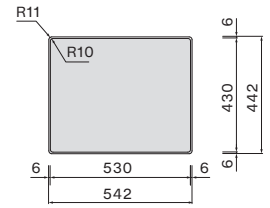

COMO 50 PVD FEGYVERACÉL

Méretezések

cikkszámok

kivágási méret

SCO5000F.00#PPF

Szintbe
szerelhető

SCO5000F.00#PPF

Munkalapra
szerelhető