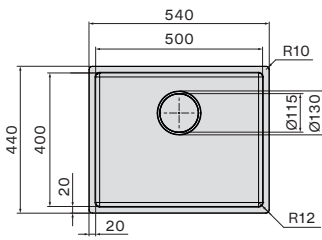

COMO 50 PVD FEGYVERACÉL

Méretezések

cikkszámok

kivágási méret

SCO5000F.00#PPF

Szintbe
szerelhető

SCO5000F.00#PPF

Munkalapra
szerelhető