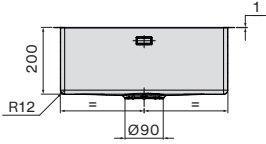

COMO 50 PVD FEGYVERACÉL

Méretezések

cikkszámok

kivágási méret

SCO5000F.00#PPF

Szintbe
szerelhető

SCO5000F.00#PPF

Munkalapra
szerelhető

SCO5000F.00#PPF

Munkalap alá
szerelhető