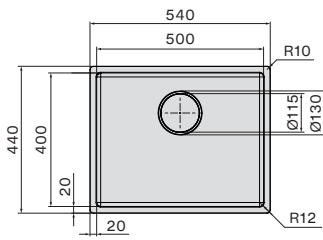

# COMO 50 PVD RÉZ

Méretezrajzok

cikkszámok

kivágási méret

SCO5000F.00#PQF

Szintbe  
szerelhető

SCO5000F.00#PQF

Munkalapra  
szerelhető