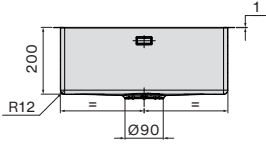

# COMO 50 PVD RÉZ

Méretezrajzok

cikkszámok

kivágási méret

SCO5000F.00#PQF

Szintbe  
szerelhető

SCO5000F.00#PQF

Munkalapra  
szerelhető

SCO5000F.00#PQF

Munkalap alá  
szerelhető