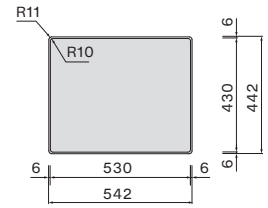

# COMO 50 PVD RÉZ

Méretezrajzok

cikkszámok

kivágási méret

SCO5000F.00#PQF

Szintbe  
szerelhető

SCO5000F.00#PQF

Munkalapra  
szerelhető