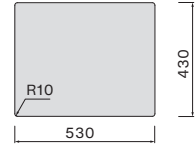

# COMO 50 PVD RÉZ

Méretezrajzok

cikkszámok

kivágási méret

SCO5000F.00#PQF

Szintbe  
szerelhető

SCO5000F.00#PQF

Munkalapra  
szerelhető