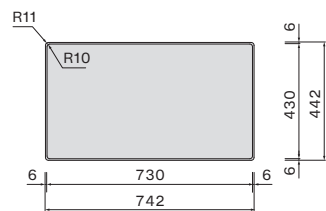

COMO 70

Méretrajzok

cikkszámok

kivágási méret

SCO7000F.00#SSF

Szintbe szerelhető

SCO7000F.00#SSF

Munkalapra szerelhető