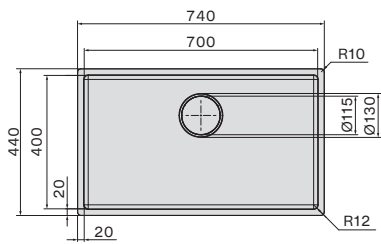

COMO 70

Méretrajzok

cikkszámok

kivágási méret

SCO7000F.00#SSF

Szintbe szerelhető

SCO7000F.00#SSF

Munkalapra szerelhető

SCO7000U.00#SSF

Munkalap alá szerelhető