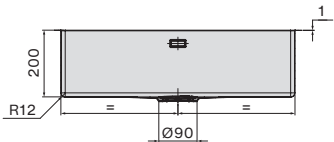

COMO 70

Méretrajzok

cikkszámok

kivágási méret

SCO7000F.00#SSF

Szintbe szerelhető

SCO7000F.00#SSF

Munkalapra szerelhető

SCO7000U.00#SSF

Munkalap alá szerelhető