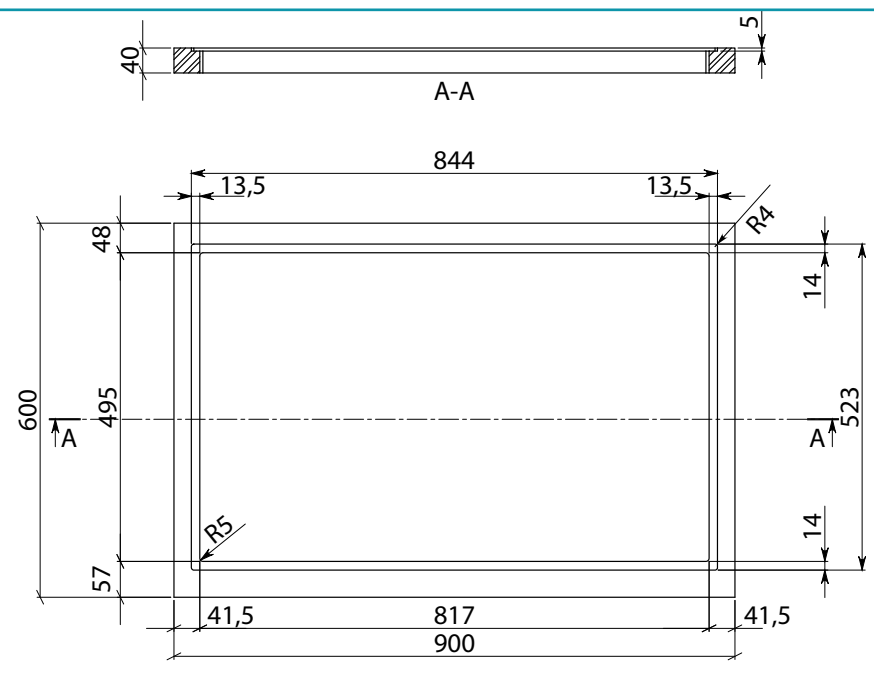

 28 KG

- IT - Misure foro per incasso.
- EN - Hole measurements for installation.
- DE - Lochabmessungen für Einbau.
- FR - Mesures du trou pour encastrement.
- ES - Medidas del orificio para empotrado.
- RU - Размеры монтажного отверстия.
- PL - Wymiary otworu do zabudowy.
- DK - Mål til åbning for indbygning.
- NL - Maten gat voor inbouw.
- FI - Aukon mittaukset asennusta varten.