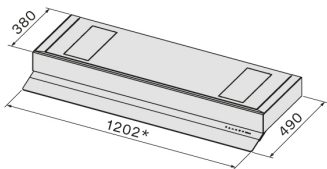

Kivehető Carbon.Zeo szűrő
(284 x 127 mm)

Technikai tulajdonságok

Telepítés típusa

Fali

Szélesség

120 cm

Felület

Fekete matt alumínium felület

0, 14 m³

Csomagolás mérete

Hosszúság

1295 mm

Magasság

2 30 mm

Mélység

465 mm

Páraelszívó modul 120 cm

Tablet tartó (a páraelszívó modulrésze)

Oldalnézet alumínium előlappal

Oldalnézet előlap nélkül (egyedi változat)

Modul 60 cm

Modul 90 cm

Növénytartó polc 60 cm

Növénytartó polc 90 cm