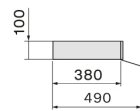

Kivehető Carbon.Zeo szűrő
(284 x 127 mm)

Technikai tulajdonságok

Telepítés típusa

Fali

Szélesség

120 cm

Felület

Fekete matt alumínium felület

0, 14 m³

Csomagolás mérete

Hosszúság

1295 mm

Magasság

2 30 mm

Mélység

465 mm

Páraelszívó modul 120 cm

Tablet tartó (a páraelszívó modulrésze)

Oldalnézet alumínium előlappal

Oldalnézet előlap nélkül (egyedi változat)

Modul 60 cm

Modul 90 cm

Növénytartó polc 60 cm

Növénytartó polc 90 cm