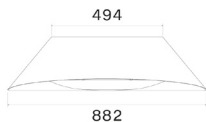

KACL.143

A kábelek 340 cm-ig állíthatók

105080053

Távirányító

MŰSZAKI JELLEMZŐK

Felszerelés típusa

Sziget

Méretek

Magasság

410 mm

Mélység

975 mm

FOGYASZTÁS ÉS CSATLAKOZÁSI JELLEMZŐK

Maximális fogyasztás

160 W

Feszültség