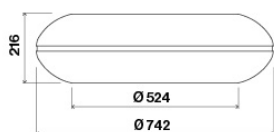

MÉRETEK ÉS TÉRFOGAT

Bruttó súly
36.1 kg
Nettó súly
28.9 kg
méret
0.34 m³
Csomagolás mérete
Szélesség
1070 mm
Magasság
370 mm
Mélység
870 mm

FOGYASZTÁS és CSATLAKOZÁSI JELLEMZŐK

Maximális fogyasztás
160 W
Feszültség
220-240V
Frekvencia
50-60Hz

MOTOR MŰSZAKI ADATLAP

Maximum zajszint
67 dB(A)re1pW
I.E.C.60704-2-13
Maximum motor teljesítmény
130 W

LOOP

Változatok

Sziget 74 cm - Fehér - 600
m3/h

Választék

Circle.Tech

EAN kód